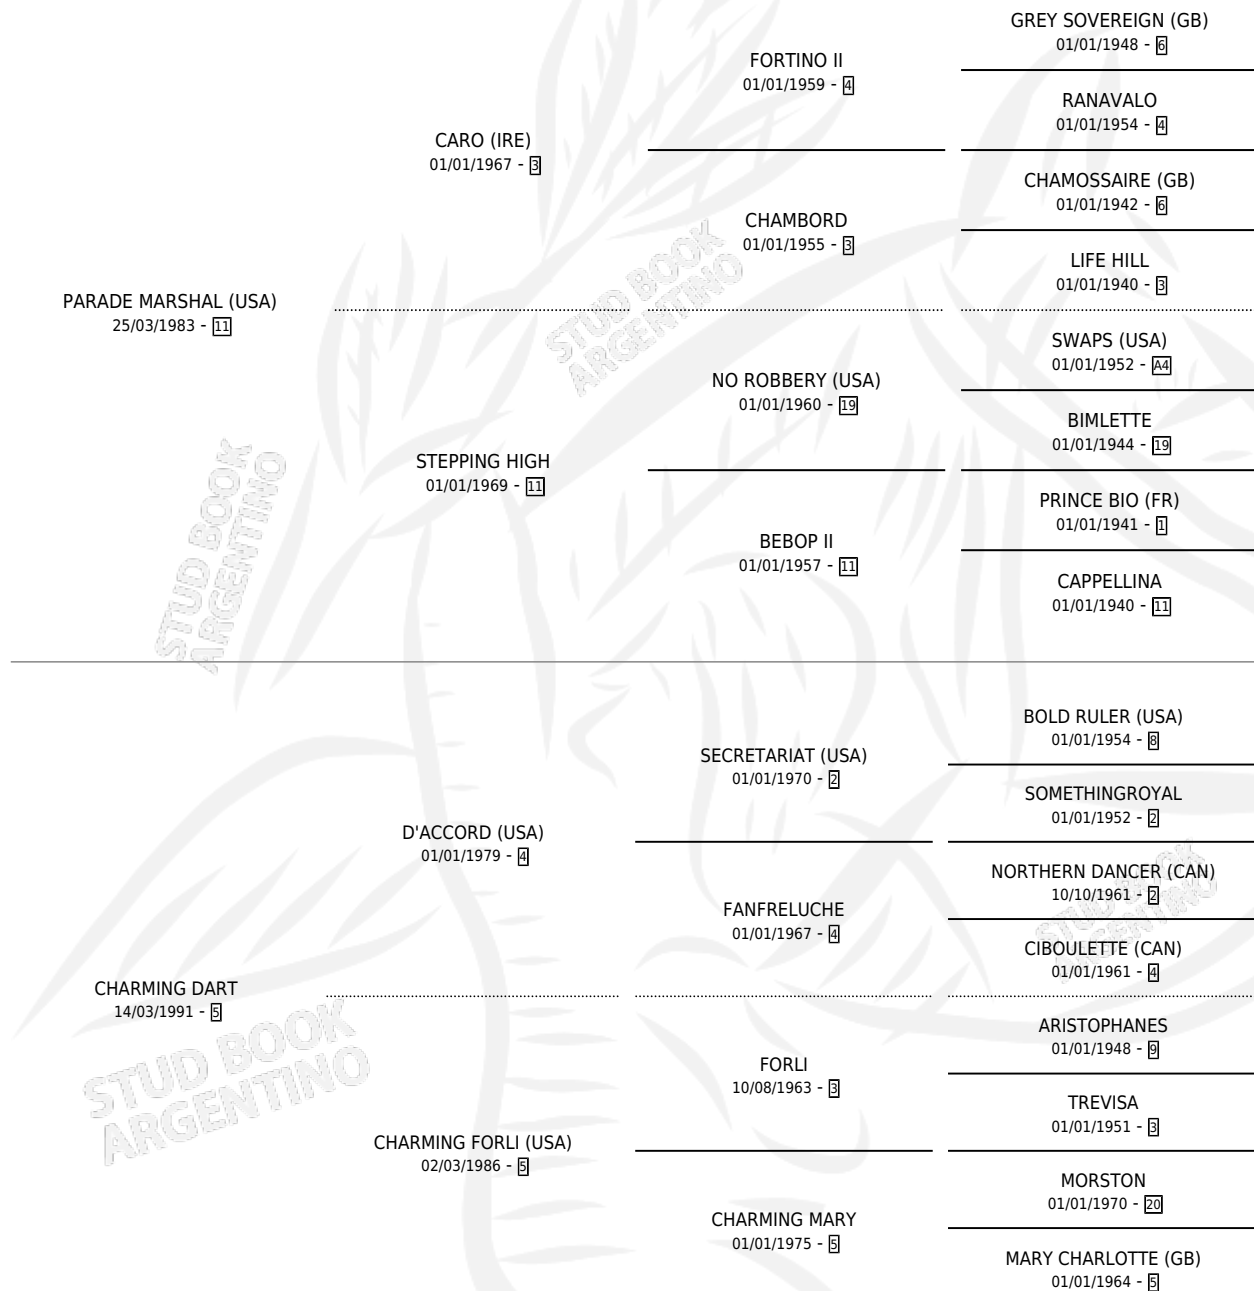

DART PARADE

por **PARADE MARSHAL (USA)** y **CHARMING DART** por **D'ACCORD (USA)**

Argentina · Macho · Alazan Tostado · SP · 17/08/1998
Familia 5-j · Volumen 36

ESTADO

TIPIFICACIÓN SANGUÍNEA	✓
TIPIFICACIÓN POR ADN	X
PASAPORTE	X
IDENTIFICACIÓN POR MICROCHIP	X
REPRODUCTOR	X

Lugar de nacimiento: Firmamento

Criador: Firmamento

PEDIGREE

EXPORTACIÓN / IMPORTACIÓN

FECHA	MOVIMIENTO	PAÍS
24/10/2002	EXPORTADO	ESTADOS UNIDOS

~

CAMPAÑA

Solo carreras oficiales de Argentina