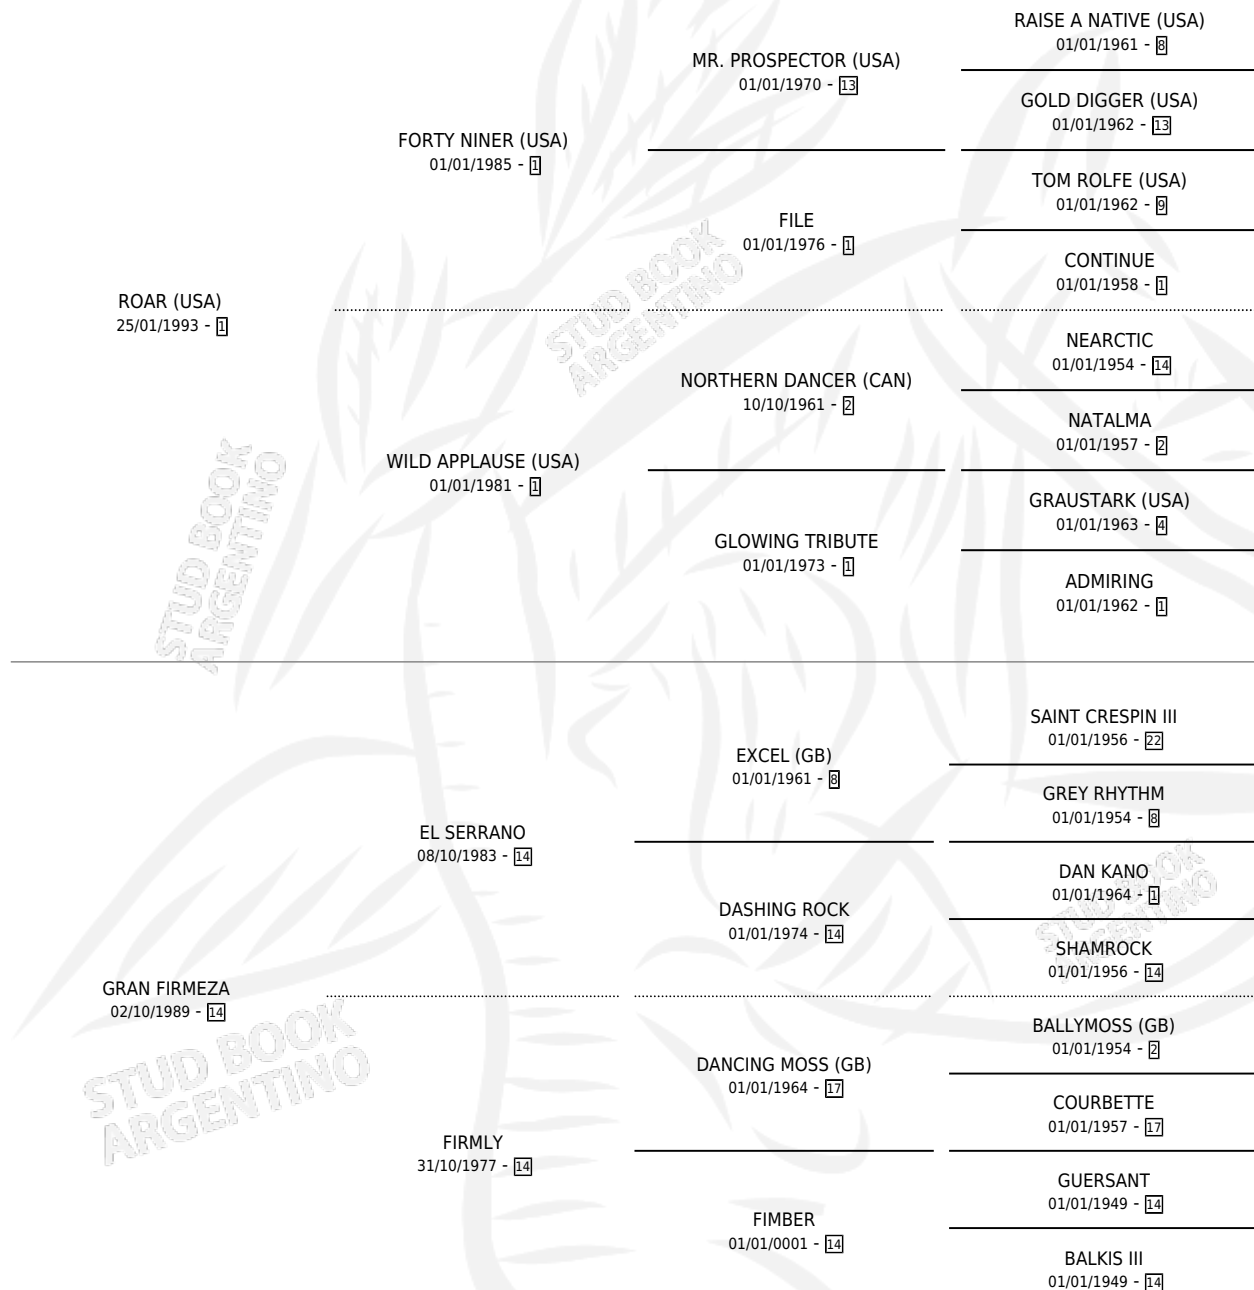

GRAN MURALLA

por ROAR (USA) y GRAN FIRMEZA por EL SERRANO

Argentina · Hembra · Zaino · SP · 07/09/1998
Familia 14-f · Volumen 36

ESTADO

TIPIFICACIÓN SANGUÍNEA	✓
TIPIFICACIÓN POR ADN	✓
PASAPORTE	X
IDENTIFICACIÓN POR MICROCHIP	X
REPRODUCTOR	✓

Lugar de nacimiento: Malal Hue En Chapadmalal
Criador: Sin dato

~

HIJOS

	MACHOS	HEMBRAS
12 NACIERON	9	3
9 CORRIERON	6	3
6 GANARON	3	3
0 GANADORES CL	0 GANADORES GR	0 GANADORES G1

PEDIGREE