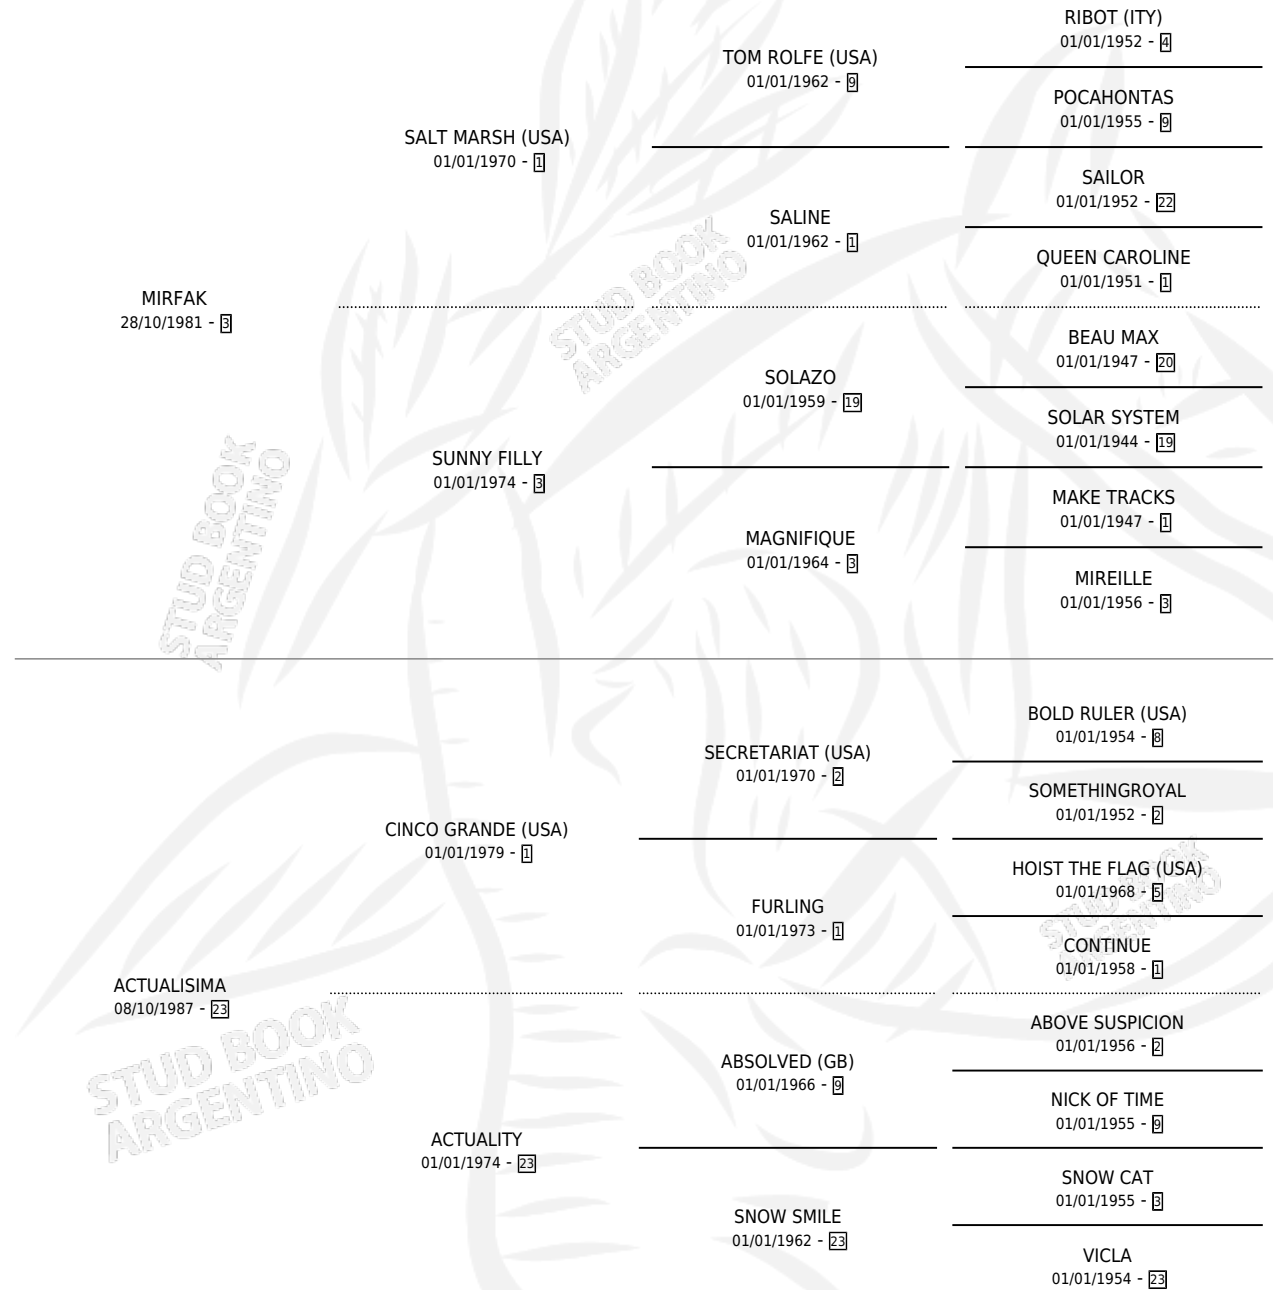

MISS LALA

por MIRFAK y ACTUALISIMA por CINCO GRANDE (USA)

Argentina · Hembra · Alazan · SP · 06/09/1998
Familia 23-a · Volumen 36

ESTADO

TIPIFICACIÓN SANGUÍNEA	✓
TIPIFICACIÓN POR ADN	X
PASAPORTE	X
IDENTIFICACIÓN POR MICROCHIP	X
REPRODUCTOR	✓

Lugar de nacimiento: Don Santiago

Criador: Don Santiago

PEDIGREE

S

mientos 0 / Efectividad 0.00%

PADRILLO

PRODUCTO

CRIADOR

1ER SERVICIO

ÚLTIMO SERVICIO

CEREBRAL

∅

30/11/2007

30/11/2007

MISS LALA

Datos oficiales del Stud Book Argentino