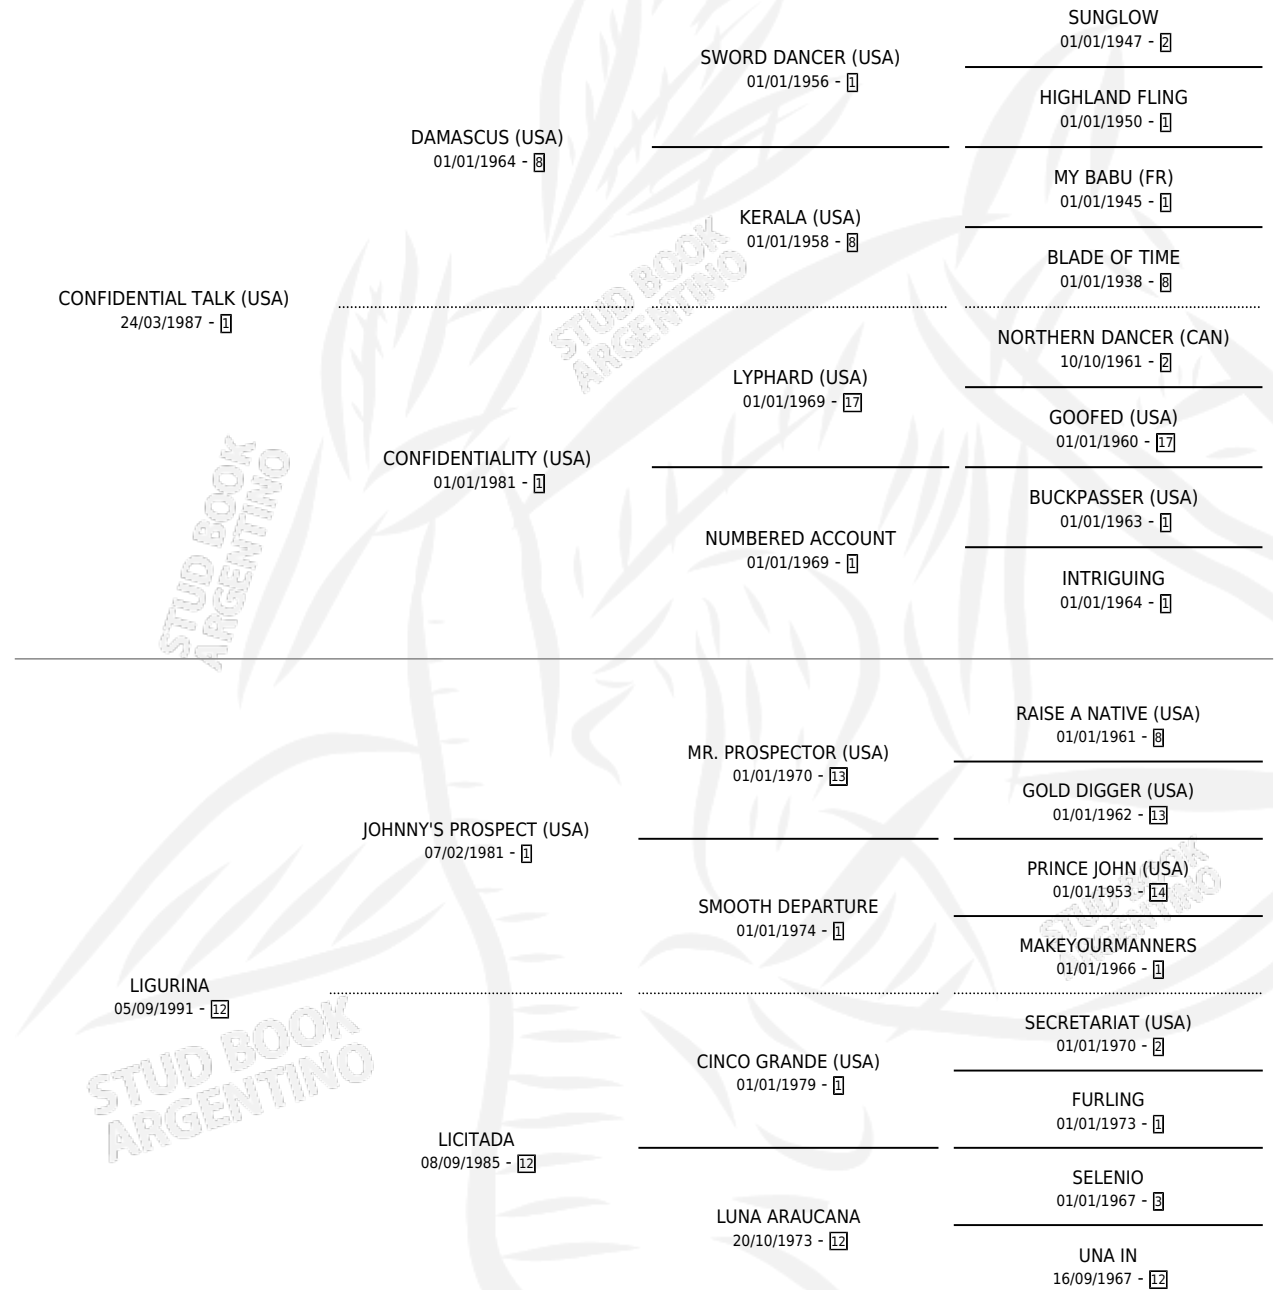

LABOR

por **CONFIDENTIAL TALK (USA)** y **LIGURINA** por **JOHNNY'S PROSPECT (USA)**

Argentina · Macho · Alazan · SP · 25/08/1998
Familia 12-d · Volumen 36

ESTADO

TIPIFICACIÓN SANGUÍNEA	✓
TIPIFICACIÓN POR ADN	X
PASAPORTE	X
IDENTIFICACIÓN POR MICROCHIP	X
REPRODUCTOR	X

Lugar de nacimiento: Vacacion

Criador: Vacacion

PEDIGREE

CAMPAÑA

Solo carreras oficiales de Argentina

POR EDAD

EDAD	CC	1°	2°	3°	4°	5°	NP	CLC	CLG	CLCG1	CLGG1	IMPORTE	GANANCIA / CC
2 AÑOS	1	0	1	0	0	0	0	0	0	0	0	\$2,160	\$2,160
TOTALES	1	0	1	0	0	0	0	0	0	0	0	\$2,160	\$2,160
%		0.0%	100%	0.0%	0.0%	0.0%	0.0%	0.0%	0.0%	0.0%	0.0%		