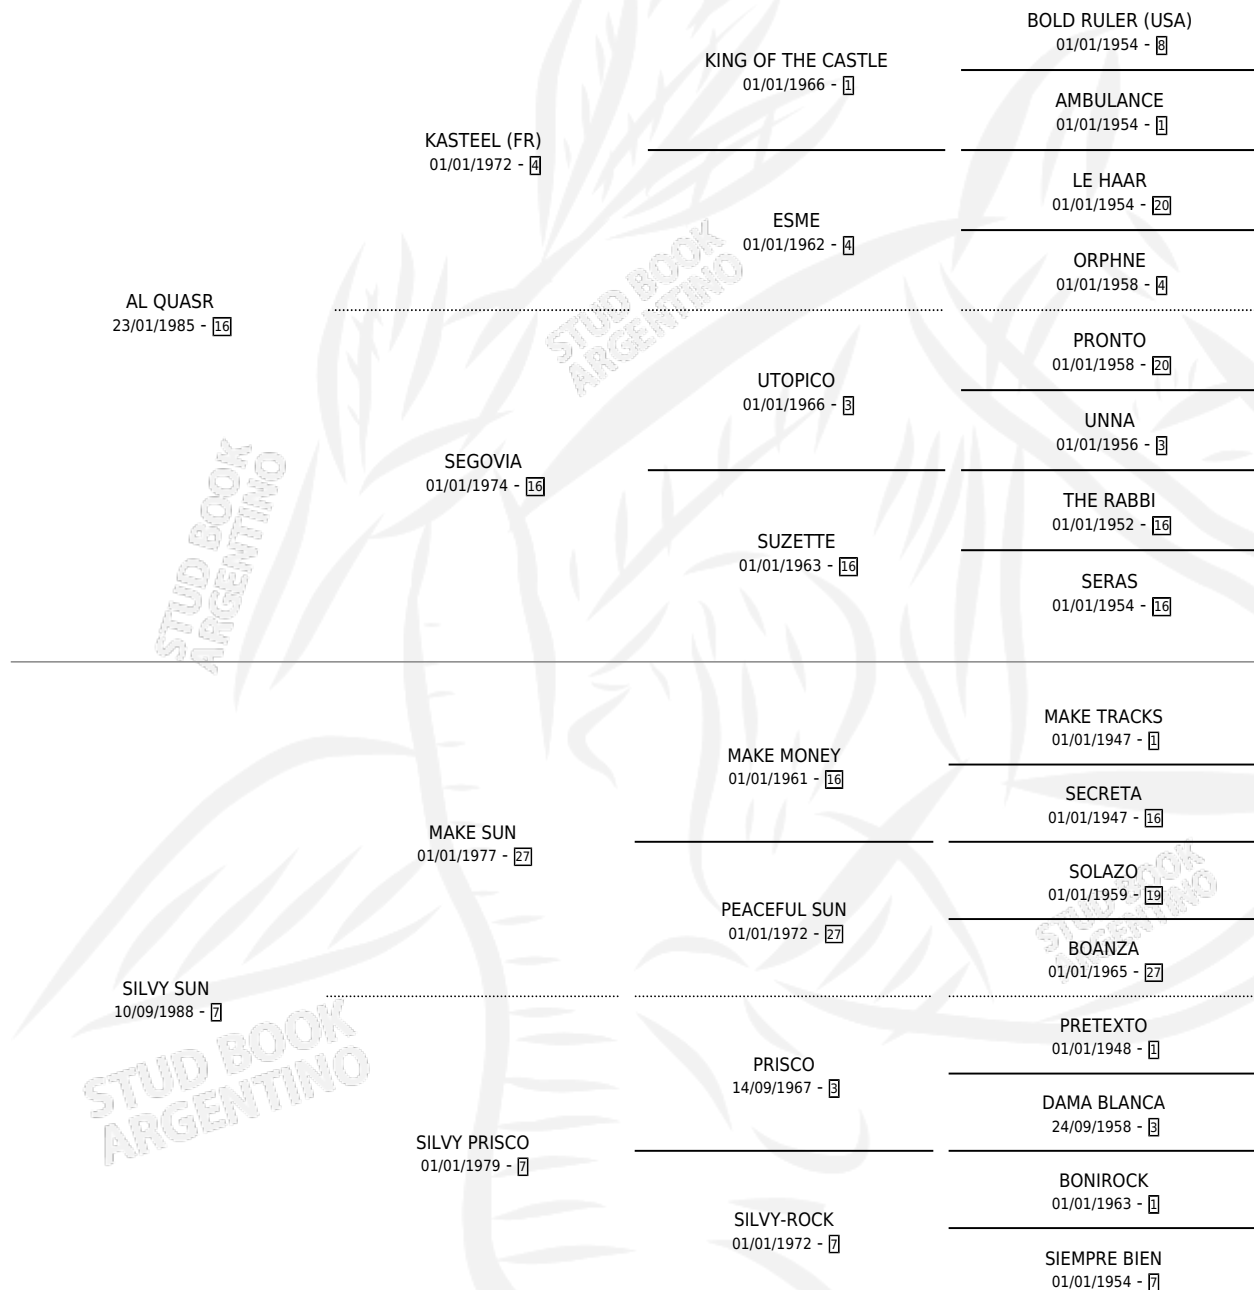

PRINCESA QUAS

por AL QUASR y SILVY SUN por MAKE SUN

Argentina · Hembra · Zaino · SP · 14/09/1998
Familia 7 · Volumen 36

ESTADO

TIPIFICACIÓN SANGUÍNEA	✓
TIPIFICACIÓN POR ADN	✓
PASAPORTE	X
IDENTIFICACIÓN POR MICROCHIP	X
REPRODUCTOR	✓

Lugar de nacimiento: Don Alfredo

Criador: Sin dato

~

HIJOS

	MACHOS	HEMBRAS
7 NACIERON	6	1
3 CORRIERON	3	0
1 GANARON	1	0
0 GANADORES CL	0 GANADORES GR	0 GANADORES G1

PEDIGREE

CAMPAÑA

Solo carreras oficiales de Argentina