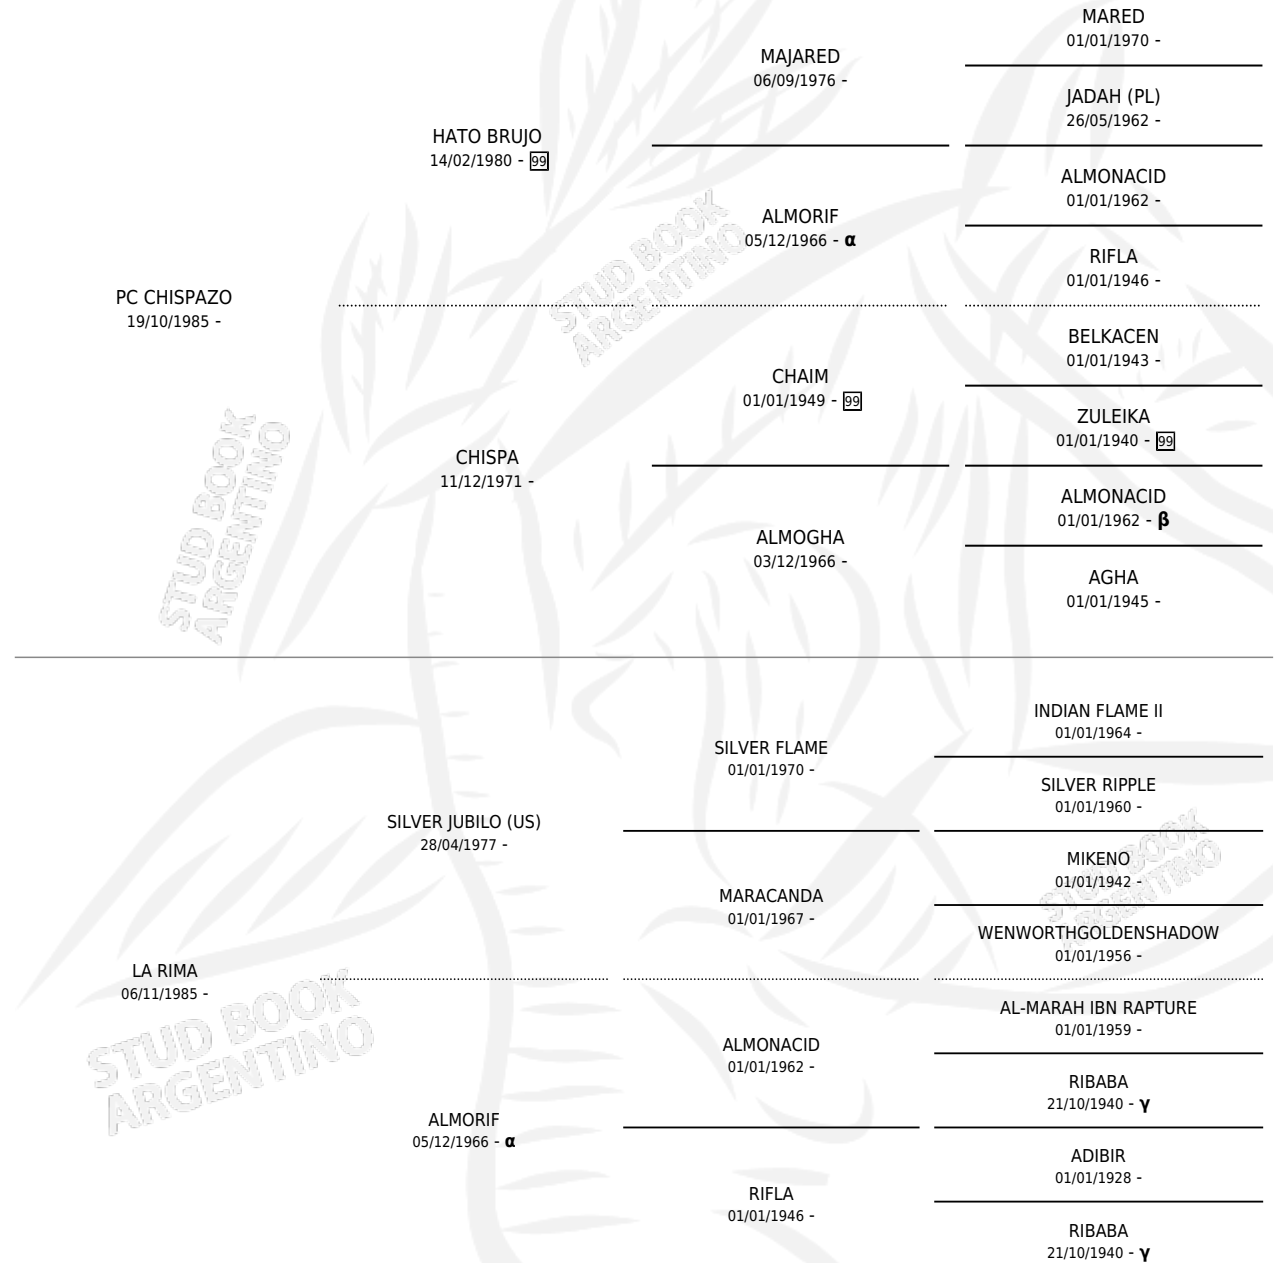

PC RIMADORA

por PC CHISPAZO y LA RIMA por SILVER JUBILO (US)

Argentina · Hembra · Tordillo · AP · 29/08/1998

Familia · Volumen 36

ESTADO

TIPIFICACIÓN SANGUÍNEA	X
TIPIFICACIÓN POR ADN	X
PASAPORTE	X
IDENTIFICACIÓN POR MICROCHIP	X
REPRODUCTOR	X

Lugar de nacimiento: Puesto Cabezas

Criador: Sin dato

PEDIGREE

INBREEDING : α, β, γ

PC RIMADORA

Datos oficiales del Stud Book Argentino

Documento generado el 12/05/2026

studbook.org.ar