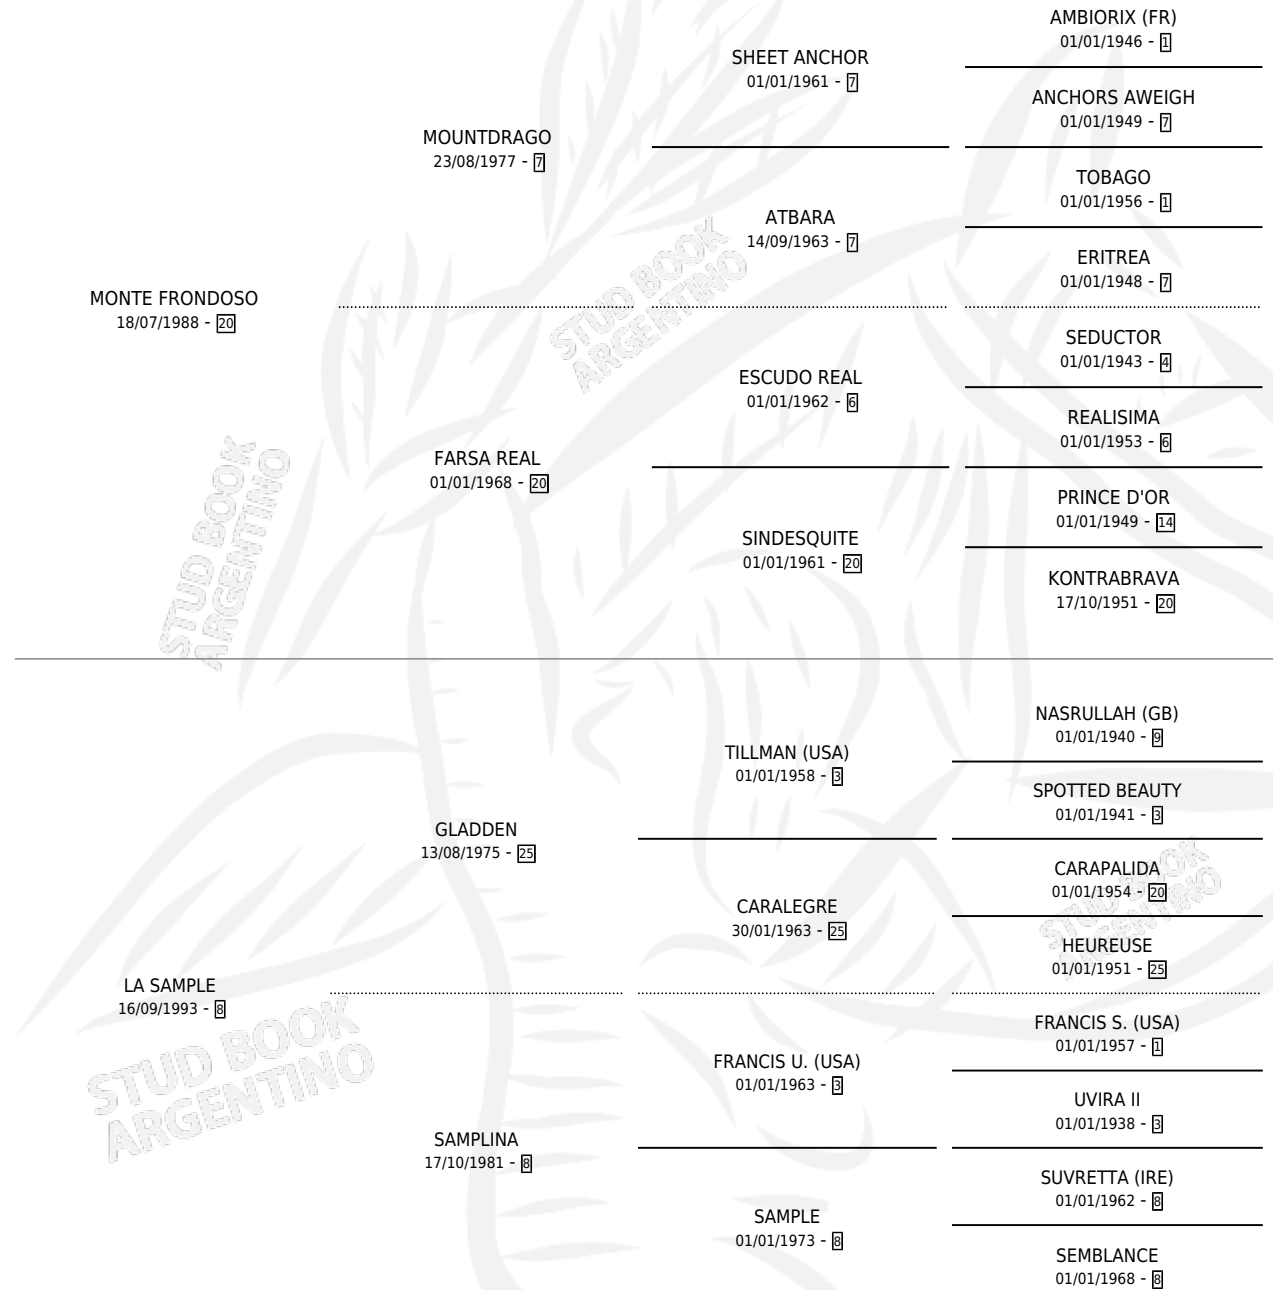

SALTAMONTE

por MONTE FRONDOSO y LA SAMPLE por GLADDEN

Argentina · Macho · Alazan · SP · 07/09/1998
Familia 8-d · Volumen 36

ESTADO

TIPIFICACIÓN SANGUÍNEA	X
TIPIFICACIÓN POR ADN	X
PASAPORTE	X
IDENTIFICACIÓN POR MICROCHIP	X
REPRODUCTOR	X

Lugar de nacimiento: Aragon

Criador: Sin dato

PEDIGREE

SALTAMONTE

Datos oficiales del Stud Book Argentino

Documento generado el 04/05/2026

studbook.org.ar