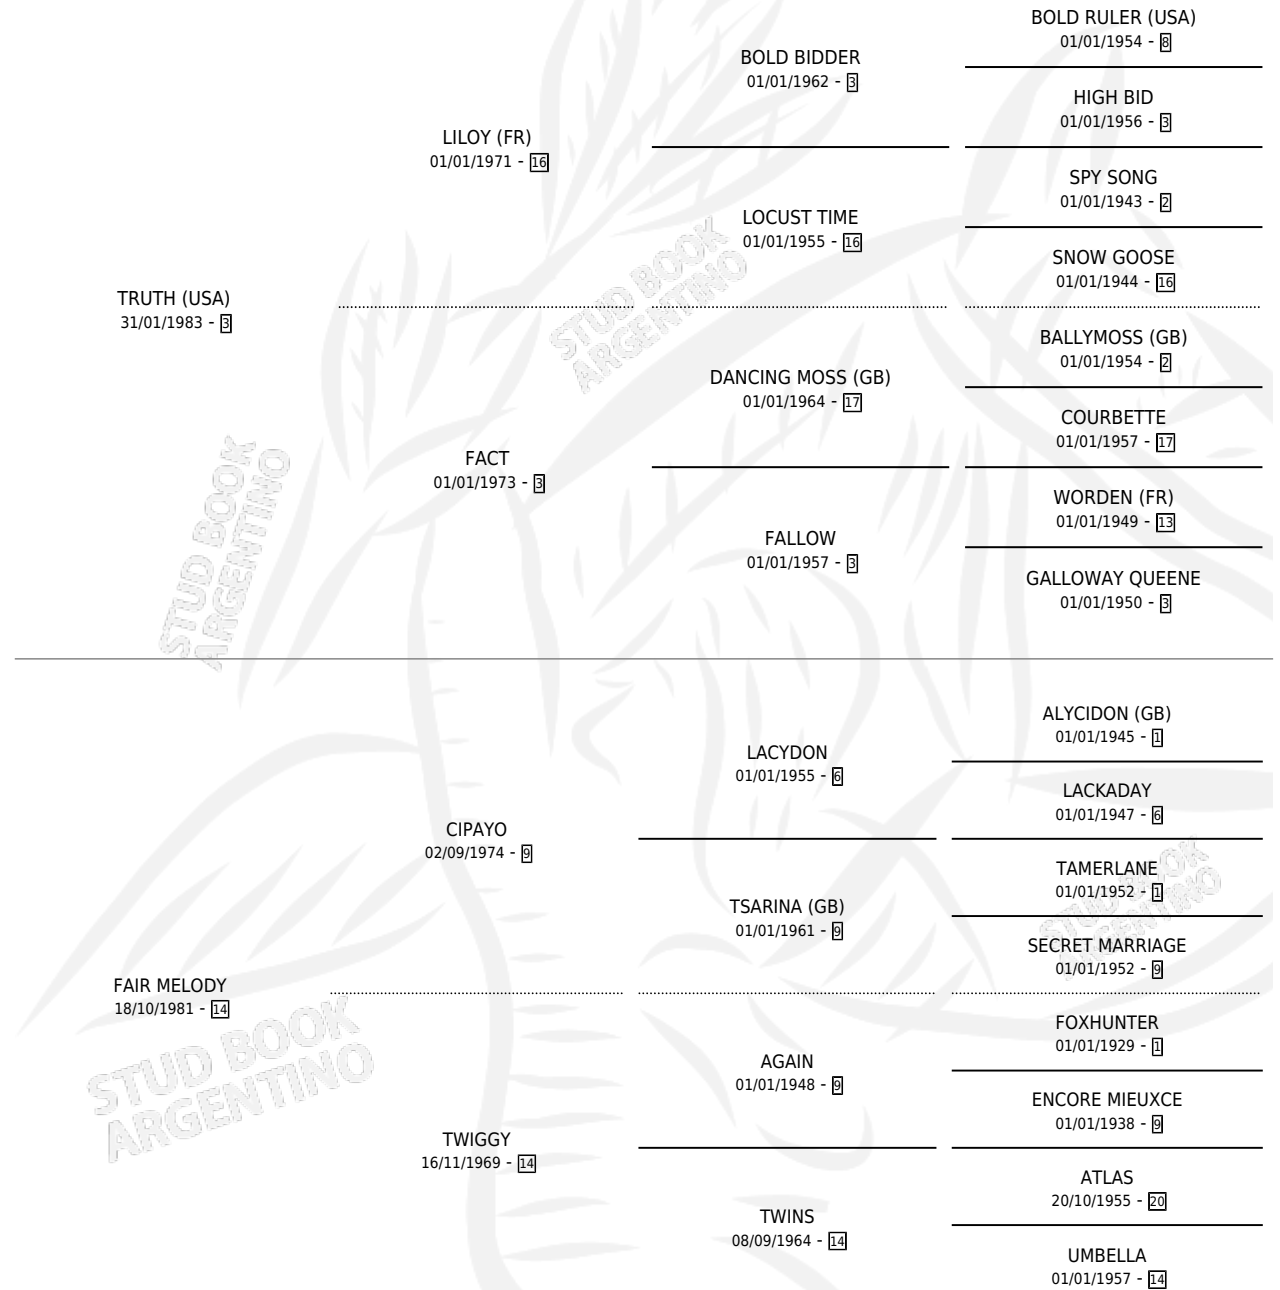

NEW MELODY

por TRUTH (USA) y FAIR MELODY por CIPAYO

Argentina · Macho · Zaino · SP · 26/08/1998
Familia 14-c · Volumen 36

ESTADO

TIPIFICACIÓN SANGUÍNEA	✓
TIPIFICACIÓN POR ADN	X
PASAPORTE	X
IDENTIFICACIÓN POR MICROCHIP	X
REPRODUCTOR	X

Lugar de nacimiento: San Carlos

Criador: Sin dato

PEDIGREE

CAMPAÑA

Solo carreras oficiales de Argentina

POR EDAD

EDAD	CC	1°	2°	3°	4°	5°	NP	CLC	CLG	CLCG1	CLGG1	IMPORTE	GANANCIA / CC
2 AÑOS	2	0	0	0	0	0	2	0	0	0	0	\$0	\$0
TOTALES	2	0	0	0	0	0	2	0	0	0	0	\$0	\$0
%		0.0%	0.0%	0.0%	0.0%	0.0%	100%	0.0%	0.0%	0.0%	0.0%		