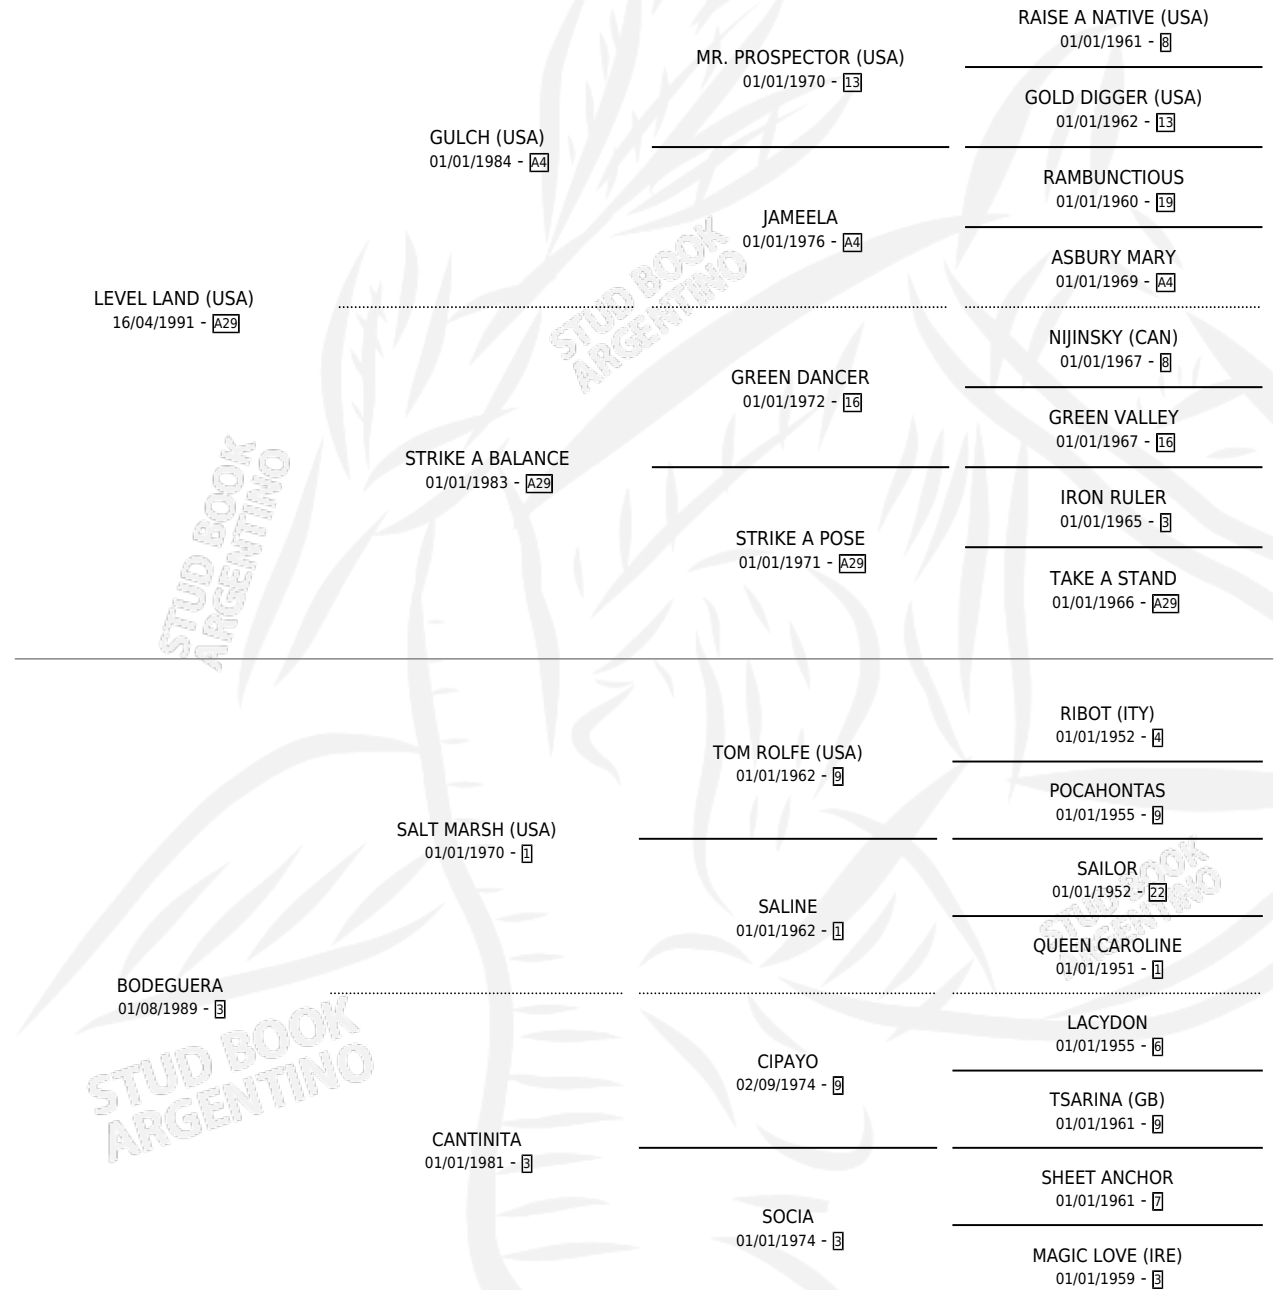

WALKING

por **LEVEL LAND (USA)** y **BODEGUERA** por **SALT MARSH (USA)**

Argentina · Hembra · Tordillo · SP · 06/09/1998
Familia 3-I · Volumen 36

ESTADO

TIPIFICACIÓN SANGUÍNEA	✓
TIPIFICACIÓN POR ADN	X
PASAPORTE	X
IDENTIFICACIÓN POR MICROCHIP	X
REPRODUCTOR	X

Lugar de nacimiento: Los Laureles
Criador: Sin dato

PEDIGREE

WALKING

Datos oficiales del Stud Book Argentino

Documento generado el 10/06/2026

studbook.org.ar