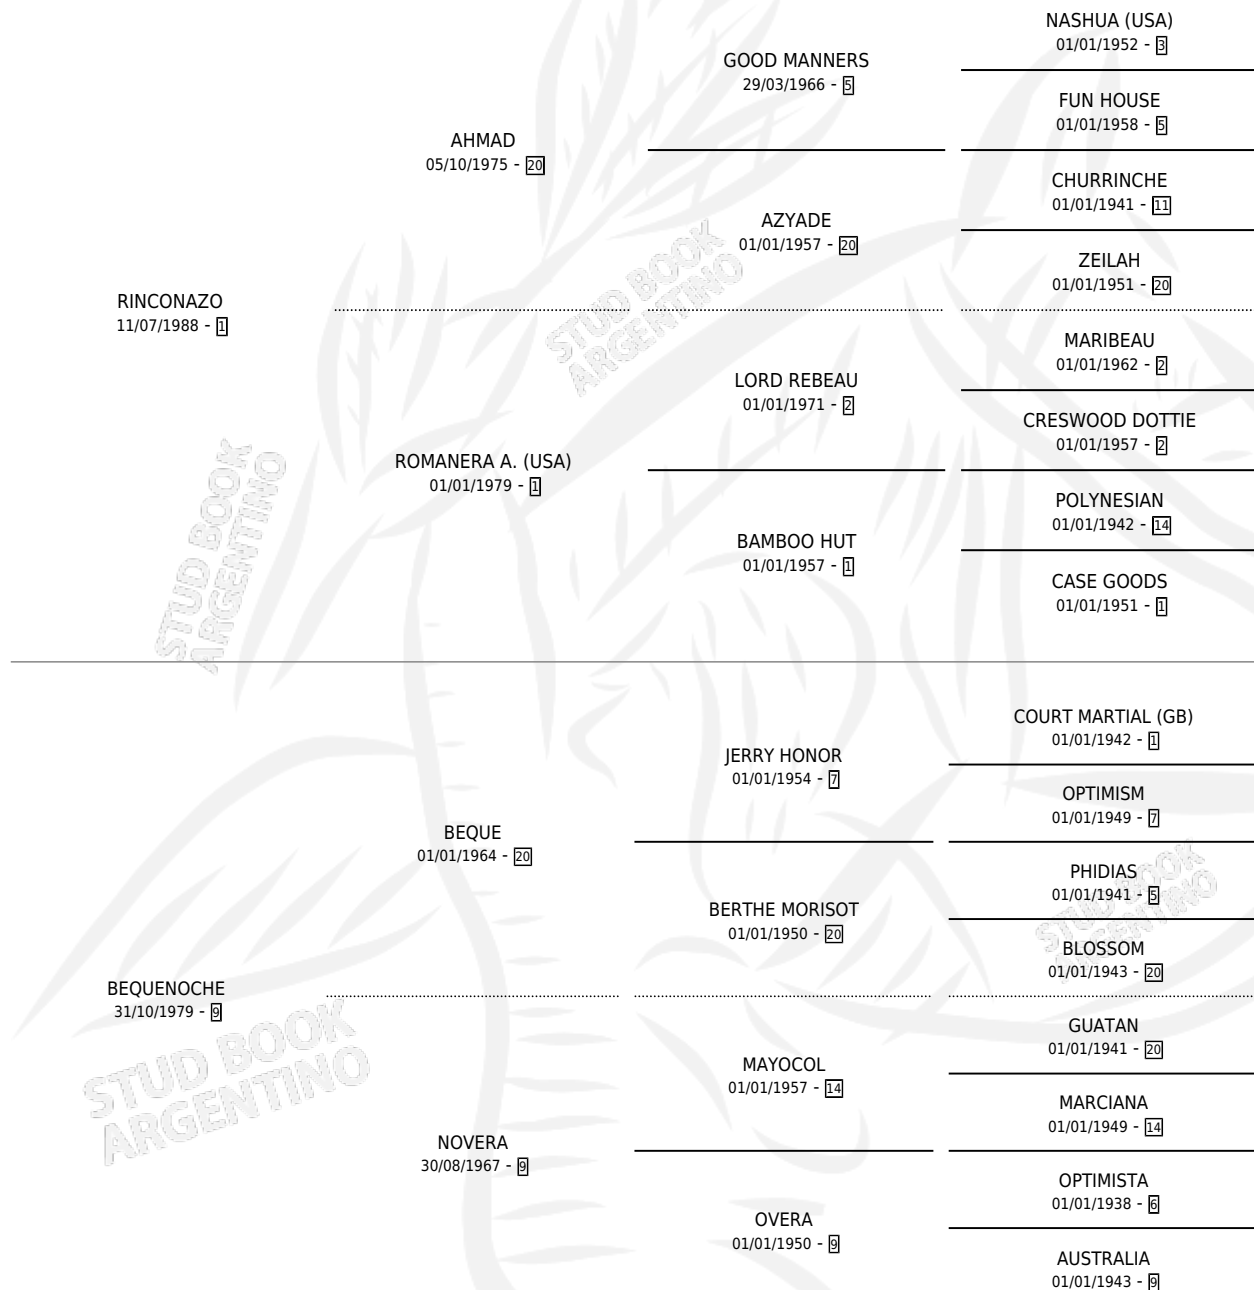

FLY TO ME

por RINCONAZO y BEQUENOCHÉ por BEQUE

Argentina · Hembra · Zaino Doradillo · SP · 08/09/1998
Familia 9-g · Volumen 36

ESTADO

TIPIFICACIÓN SANGUÍNEA	✓
TIPIFICACIÓN POR ADN	✓
PASAPORTE	X
IDENTIFICACIÓN POR MICROCHIP	X
REPRODUCTOR	✓

Lugar de nacimiento: Los Laureles

Criador: Sin dato

~

HIJOS

	MACHOS	HEMBRAS
6 NACIERON	3	3
3 CORRIERON	1	2
1 GANARON	1	0
0 GANADORES CL	0 GANADORES GR	0 GANADORES G1

PEDIGREE

S

cimientos 6 / Efectividad 50.00%