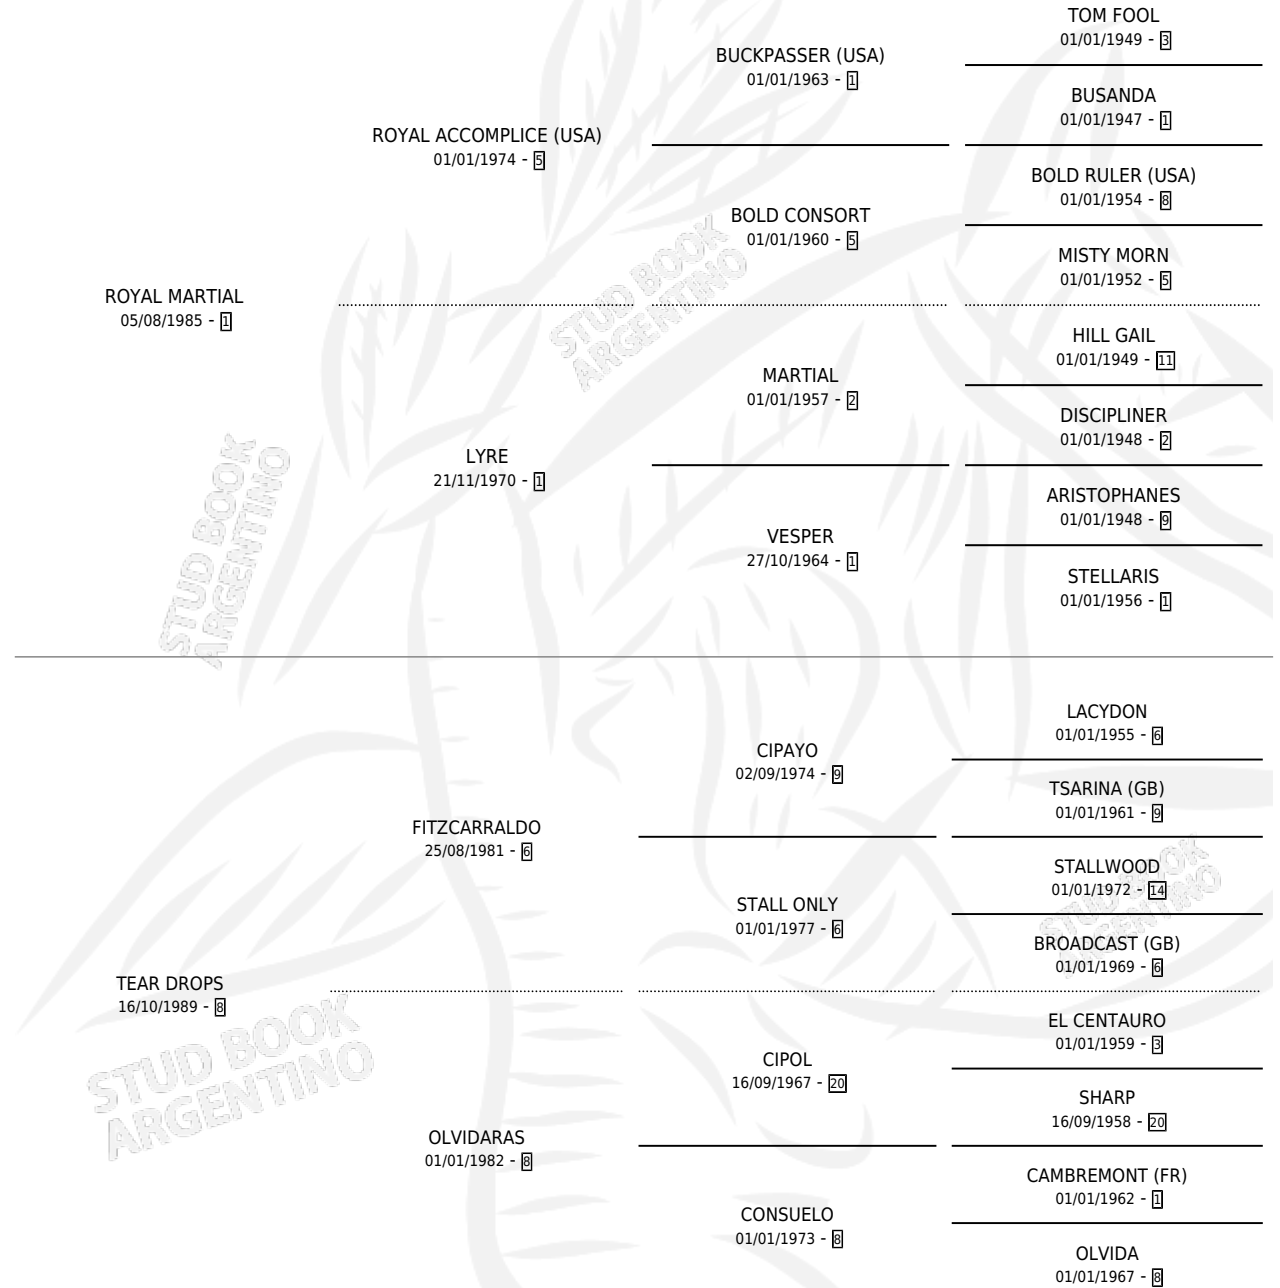

ROYAL DRIBLET

por ROYAL MARTIAL y TEAR DROPS por FITZCARRALDO

Argentina · Macho · Alazan · SP · 24/08/1998
Familia 8-j · Volumen 36

ESTADO

| | |
|------------------------------|---|
| TIPIFICACIÓN SANGUÍNEA | X |
| TIPIFICACIÓN POR ADN | X |
| PASAPORTE | X |
| IDENTIFICACIÓN POR MICROCHIP | X |
| REPRODUCTOR | X |

Lugar de nacimiento: Ojos Verdes

Criador: Ojos Verdes

PEDIGREE

ROYAL DRIBLET

Datos oficiales del Stud Book Argentino

Documento generado el 02/05/2026

studbook.org.ar