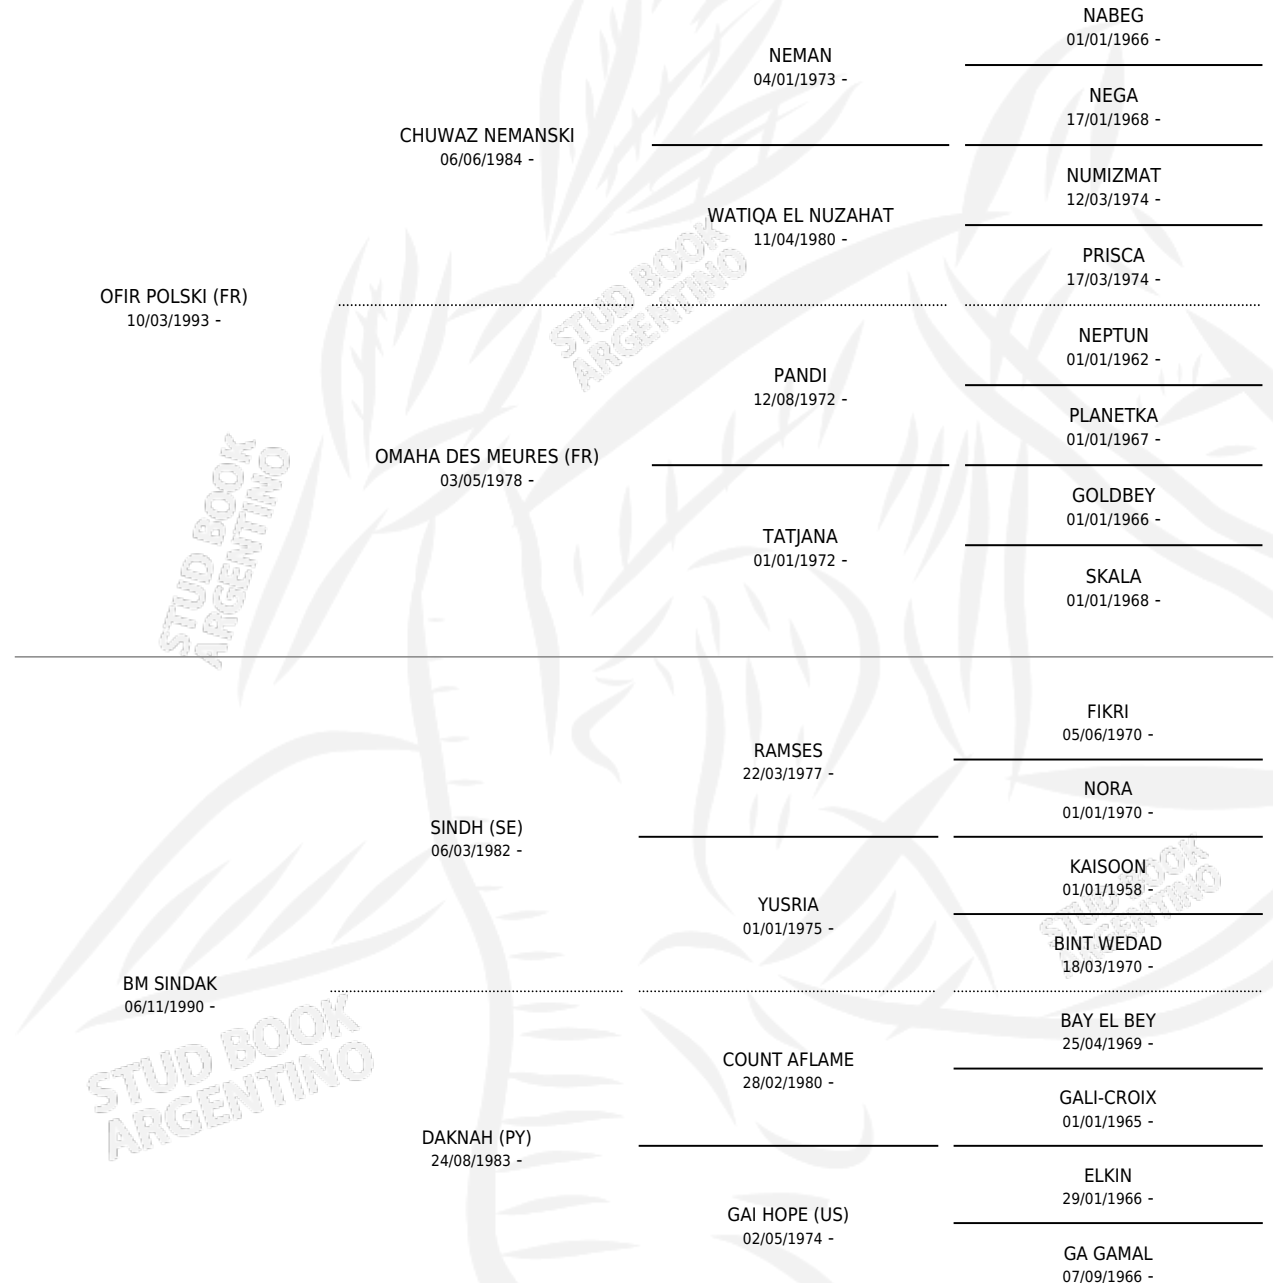

CG POLDAK

por **OFIR POLSKI (FR)** y **BM SINDAK** por **SINDH (SE)**

Argentina · Macho · Alazan · AP · 19/08/1998
Familia · Volumen 36

ESTADO

TIPIFICACIÓN SANGUÍNEA	X
TIPIFICACIÓN POR ADN	X
PASAPORTE	X
IDENTIFICACIÓN POR MICROCHIP	X
REPRODUCTOR	X

Lugar de nacimiento: Coe Pora

Criador: Sin dato

PEDIGREE