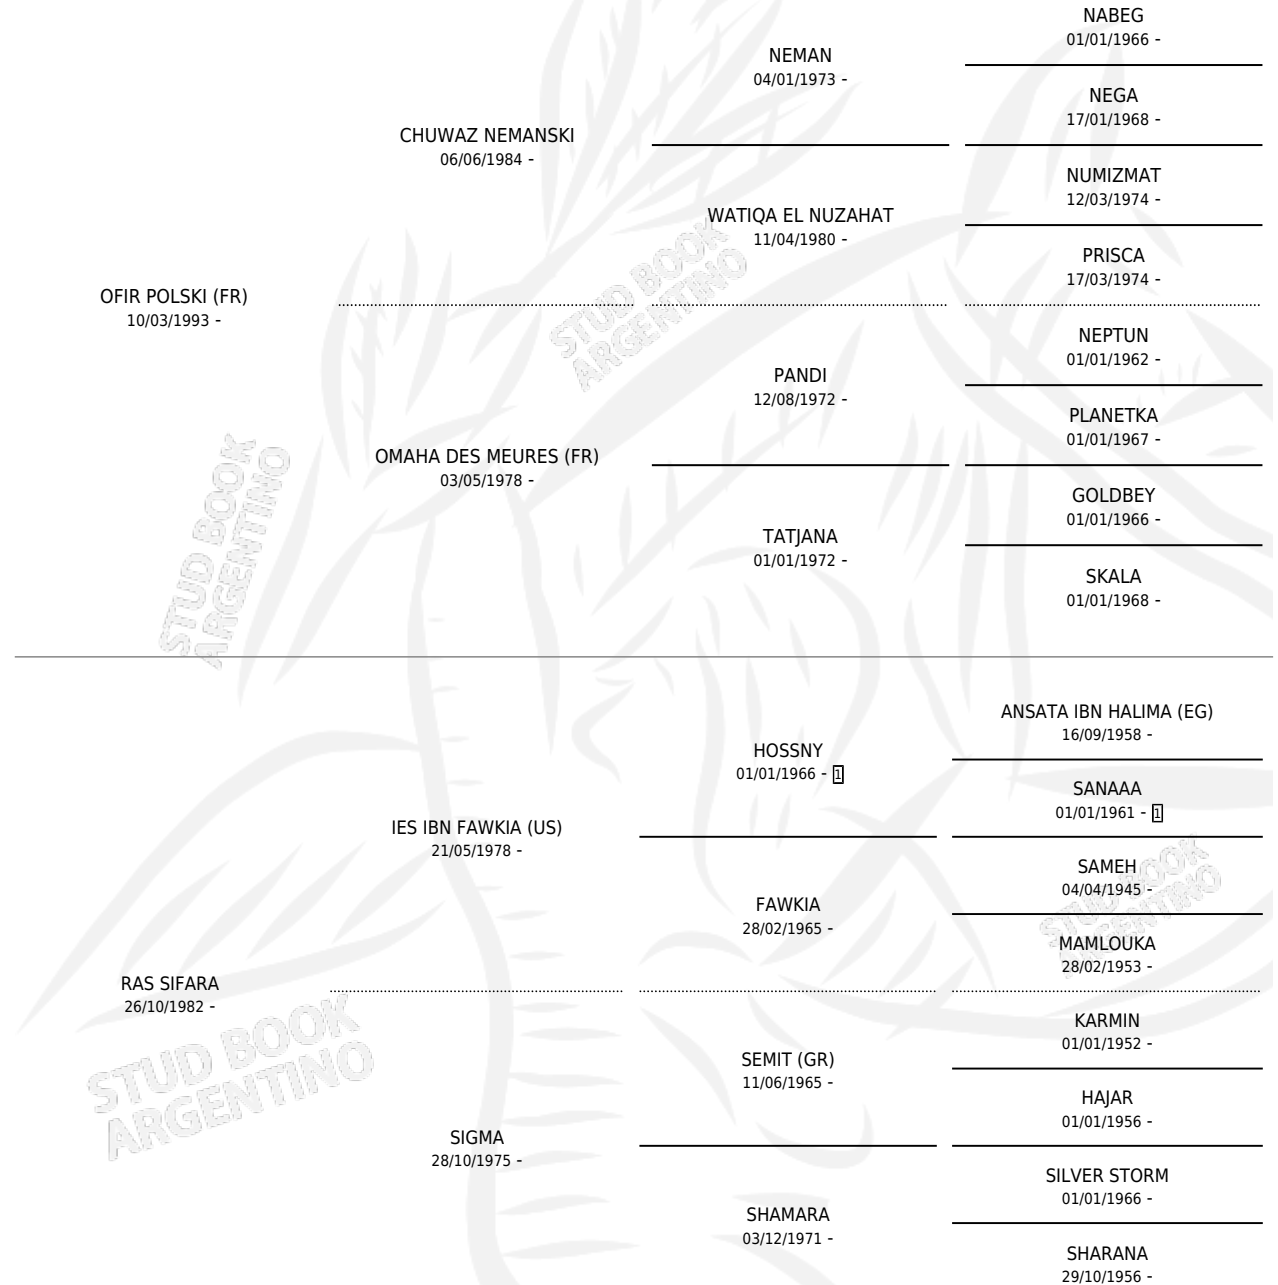

CG SIFFIR

por **OFIR POLSKI (FR)** y **RAS SIFARA** por **IES IBN FAWKIA (US)**

Argentina · Hembra · Tordillo · AP · 29/08/1998
Familia · Volumen 36

ESTADO

TIPIFICACIÓN SANGUÍNEA	✓
TIPIFICACIÓN POR ADN	✓
PASAPORTE	X
IDENTIFICACIÓN POR MICROCHIP	X
REPRODUCTOR	✓

Lugar de nacimiento: Coe Pora
Criador: Sin dato

PEDIGREE