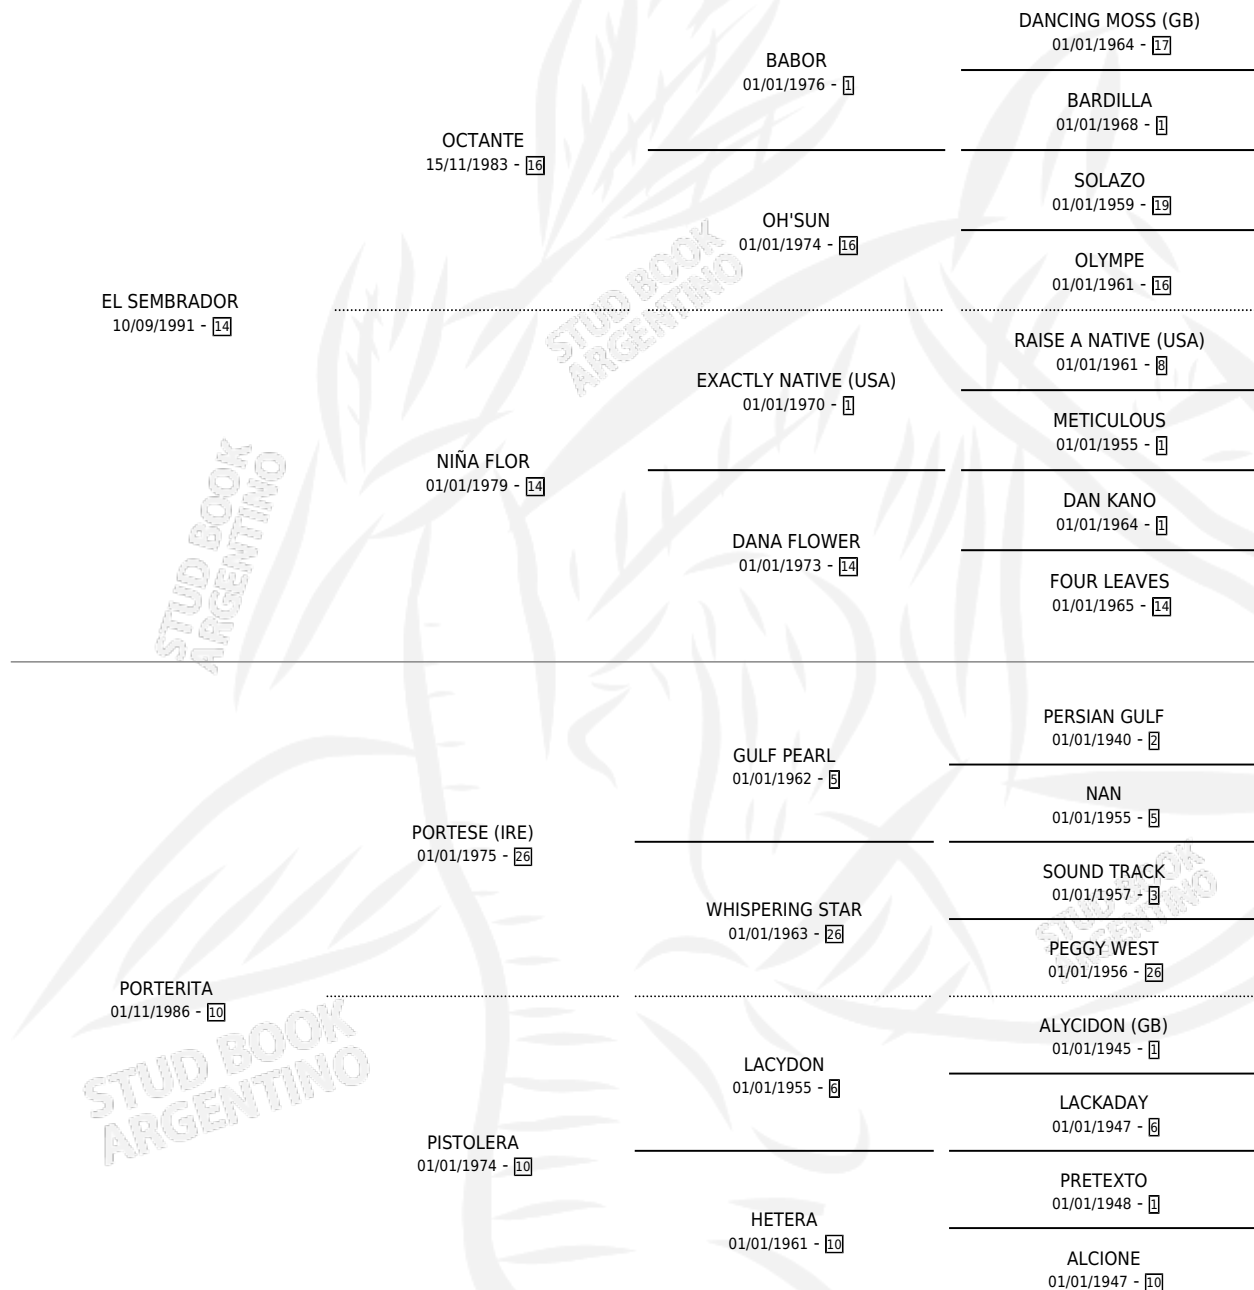

LA MANGOSTA

por **EL SEMBRADOR** y **PORTERITA** por **PORTESE (IRE)**

Argentina · Hembra · Alazan Tostado · SP · 27/07/1998
Familia 10-a · Volumen 36

ESTADO

TIPIFICACIÓN SANGUÍNEA	✓
TIPIFICACIÓN POR ADN	✓
PASAPORTE	X
IDENTIFICACIÓN POR MICROCHIP	X
REPRODUCTOR	✓

Lugar de nacimiento: El Tala
Criador: Atilena Sca

~

HIJOS

	MACHOS	HEMBRAS
5 NACIERON	2	3
5 CORRIERON	2	3
2 GANARON	2	0
0 GANADORES CL	0 GANADORES GR	0 GANADORES G1

PEDIGREE

CAMPAÑA

Solo carreras oficiales de Argentina