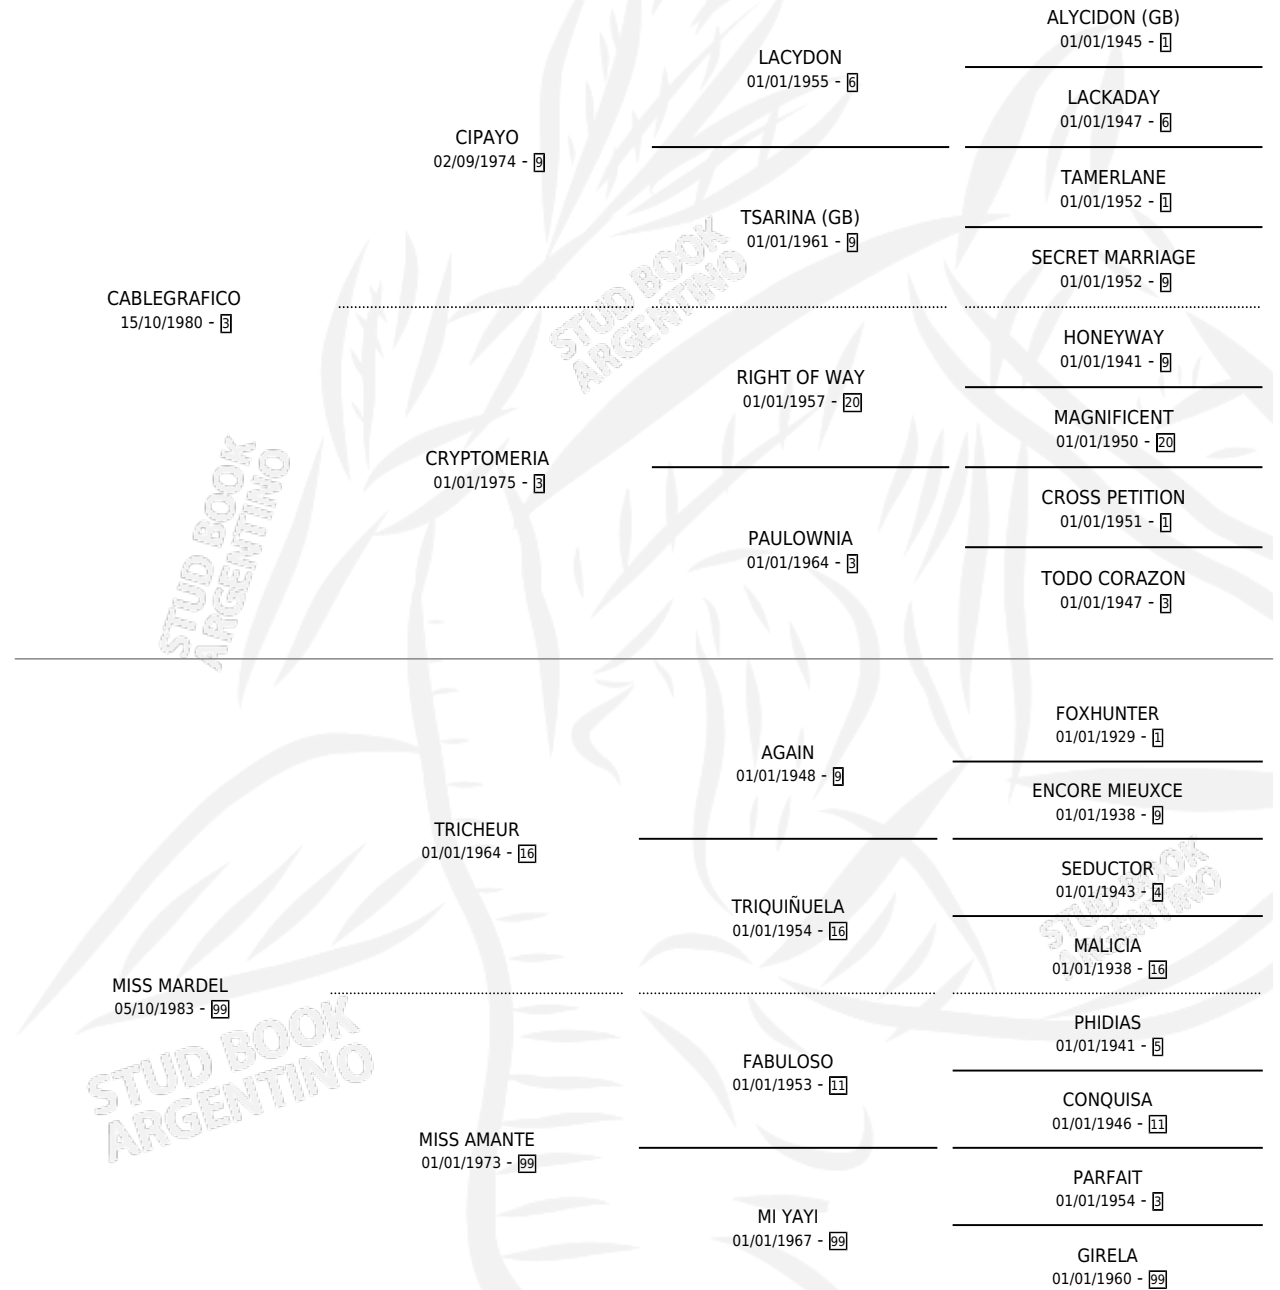

WILD NIEF

por **CABLEGRAFICO** y **MISS MARDEL** por **TRICHEUR**

Argentina · Hembra · Zaino · SP · 22/08/1998
Familia 99 · Volumen 36

ESTADO

TIPIFICACIÓN SANGUÍNEA	✓
TIPIFICACIÓN POR ADN	X
PASAPORTE	X
IDENTIFICACIÓN POR MICROCHIP	X
REPRODUCTOR	X

Lugar de nacimiento: Wild Horse

Criador: Sin dato

PEDIGREE