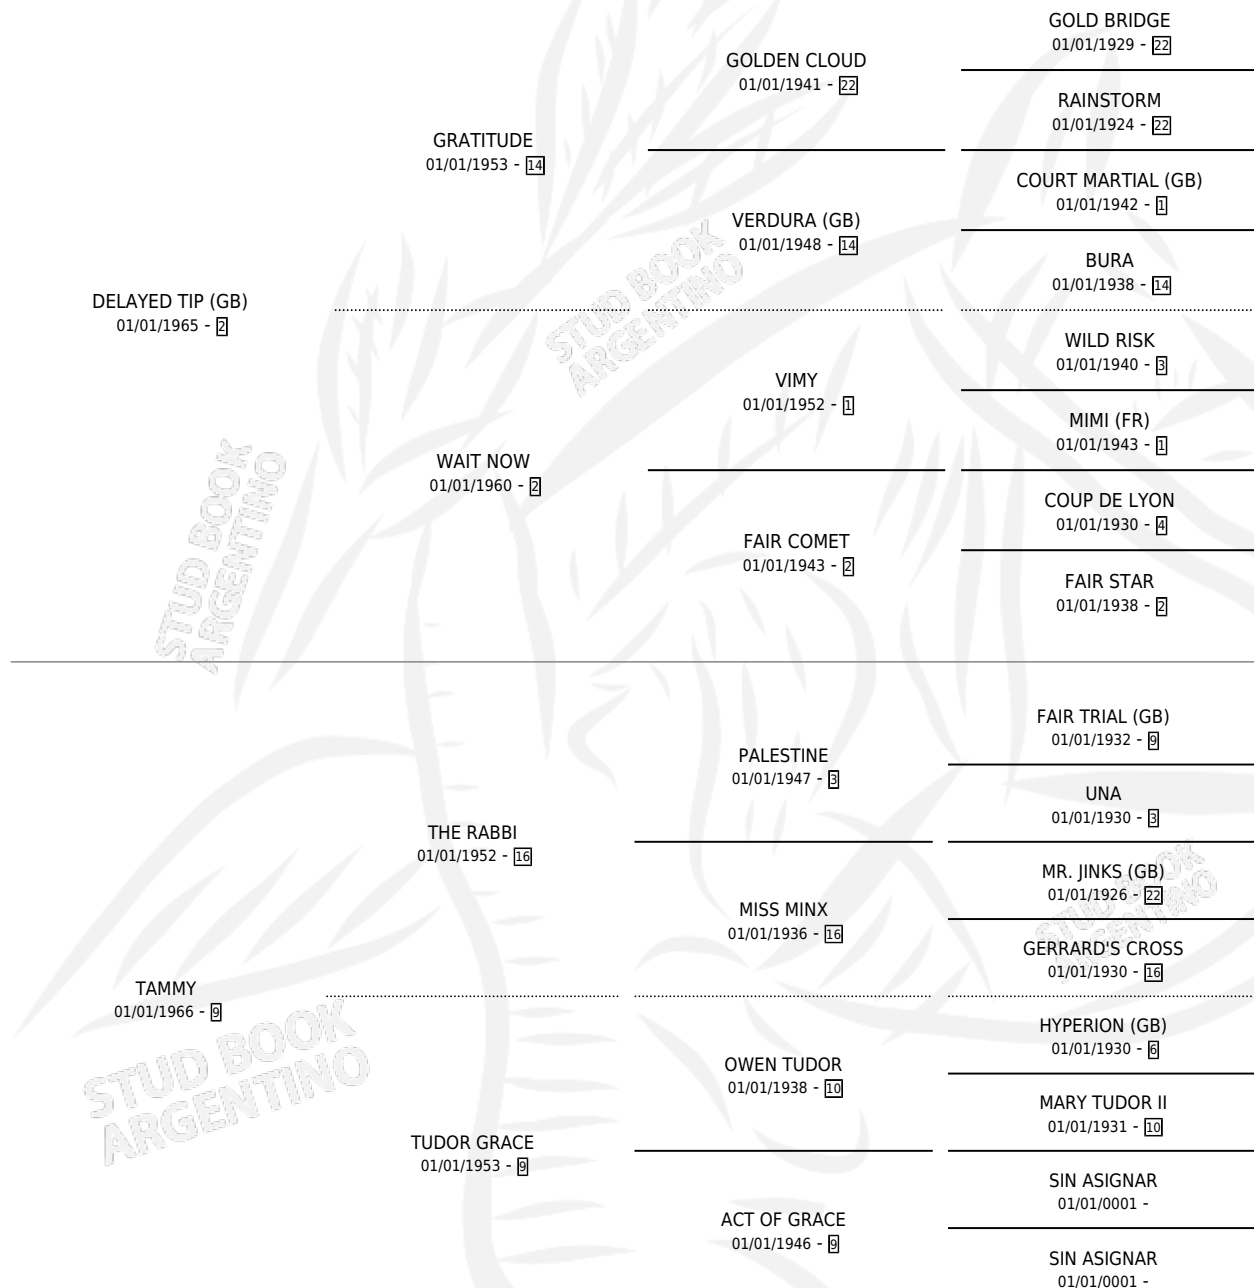

TAN TIP

por **DELAYED TIP (GB)** y **TAMMY** por **THE RABBI**

Argentina · Hembra · Alazan Tostado · SP · 01/01/1973
Familia 9-c · Volumen 28

ESTADO

TIPIFICACIÓN SANGUÍNEA	X
TIPIFICACIÓN POR ADN	X
PASAPORTE	X
IDENTIFICACIÓN POR MICROCHIP	X
REPRODUCTOR	✓

Lugar de nacimiento: Campo particular

Criador: Sin dato

~

HIJOS

	MACHOS	HEMBRAS
7 NACIERON	4	3
2 CORRIERON	2	0
2 GANARON	2	0

0 GANADORES **CL** **0** GANADORES **GR** **0** GANADORES **G1**

PEDIGREE

CAMPAÑA

Solo carreras oficiales de Argentina

POR EDAD

EDAD	CC	1°	2°	3°	4°	5°	NP	CLC	CLG	CLCG1	CLGG1	IMPORTE	GANANCIA / CC
5 AÑOS	1	1	0	0	0	0	0	0	0	0	0	\$0	\$0
TOTALES	1	1	0	0	0	0	0	0	0	0	0	\$0	\$0
%		100%	0.0%	0.0%	0.0%	0.0%	0.0%	0.0%	0.0%	0.0%	0.0%		