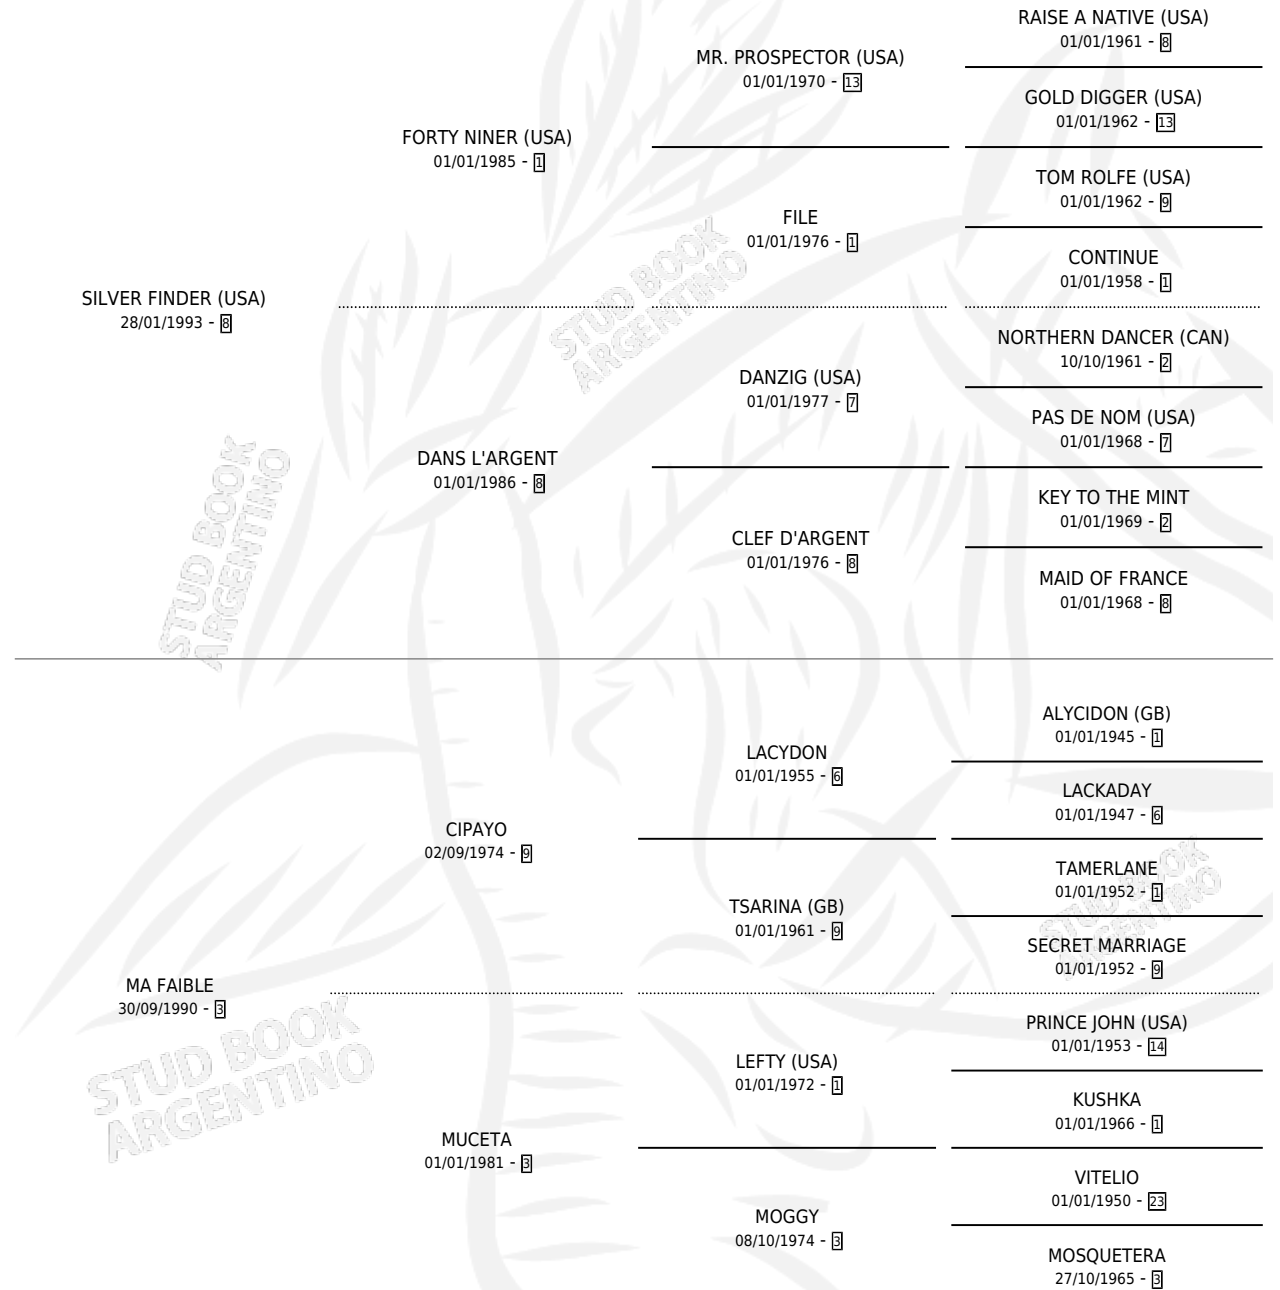

MARMAILLE

por **SILVER FINDER (USA)** y **MA FAIBLE** por **CIPAYO**

Argentina · Hembra · Alazan Tostado · SP · 14/08/1998
Familia 3-h · Volumen 36

ESTADO

TIPIFICACIÓN SANGUÍNEA	✓
TIPIFICACIÓN POR ADN	X
PASAPORTE	X
IDENTIFICACIÓN POR MICROCHIP	X
REPRODUCTOR	✓

Lugar de nacimiento: Las Ortigas

Criador: Las Ortigas

PEDIGREE

CAMPAÑA

Solo carreras oficiales de Argentina

POR EDAD

EDAD	CC	1°	2°	3°	4°	5°	NP	CLC	CLG	CLCG1	CLGG1	IMPORTE	GANANCIA / CC
3 AÑOS	3	2	0	0	0	0	1	1	0	0	0	\$10,300	\$3,433
TOTALES	3	2	0	0	0	0	1	1	0	0	0	\$10,300	\$3,433
%		66.7%	0.0%	0.0%	0.0%	0.0%	33.3%	33.3%	0.0%	0.0%	0.0%		