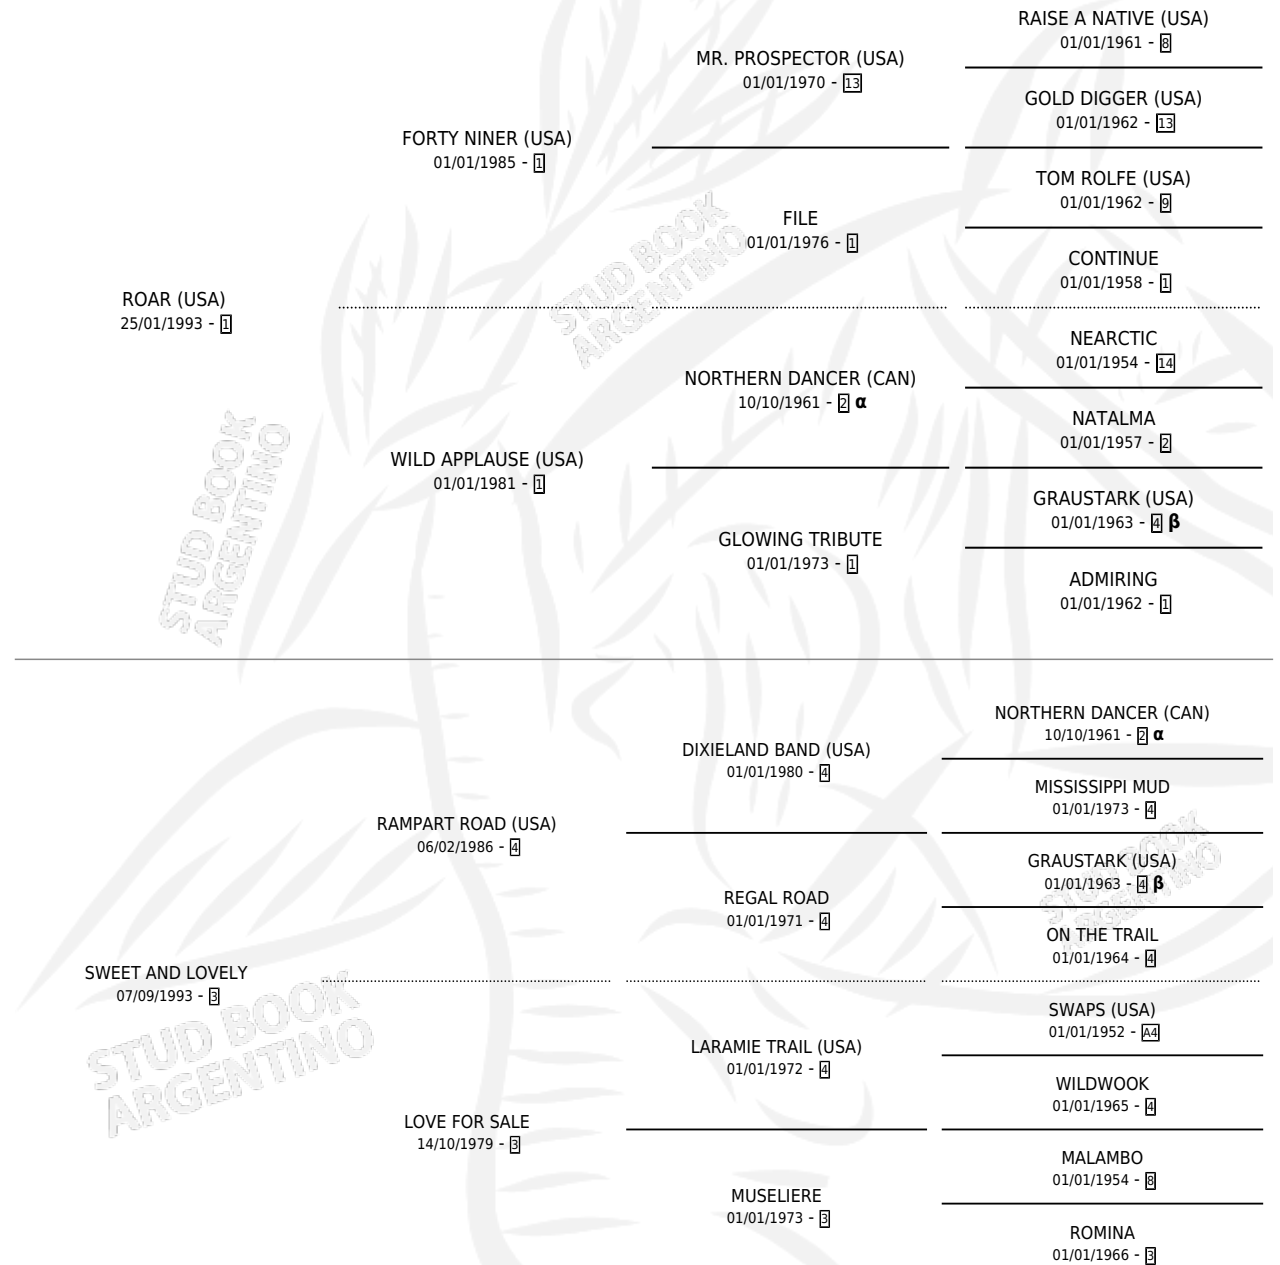

# FORTY SWEET

por ROAR (USA) y SWEET AND LOVELY por RAMPART ROAD (USA)

Argentina · Macho · Alazan · SP · 12/08/1998  
Familia 3-n · Volumen 36

## ESTADO

TIPIFICACIÓN SANGUÍNEA	X
TIPIFICACIÓN POR ADN	X
PASAPORTE	X
IDENTIFICACIÓN POR MICROCHIP	X
REPRODUCTOR	X

**Lugar de nacimiento:** La Biznaga  
**Criador:** La Biznaga

## PEDIGREE

INBREEDING :  $\alpha, \beta$