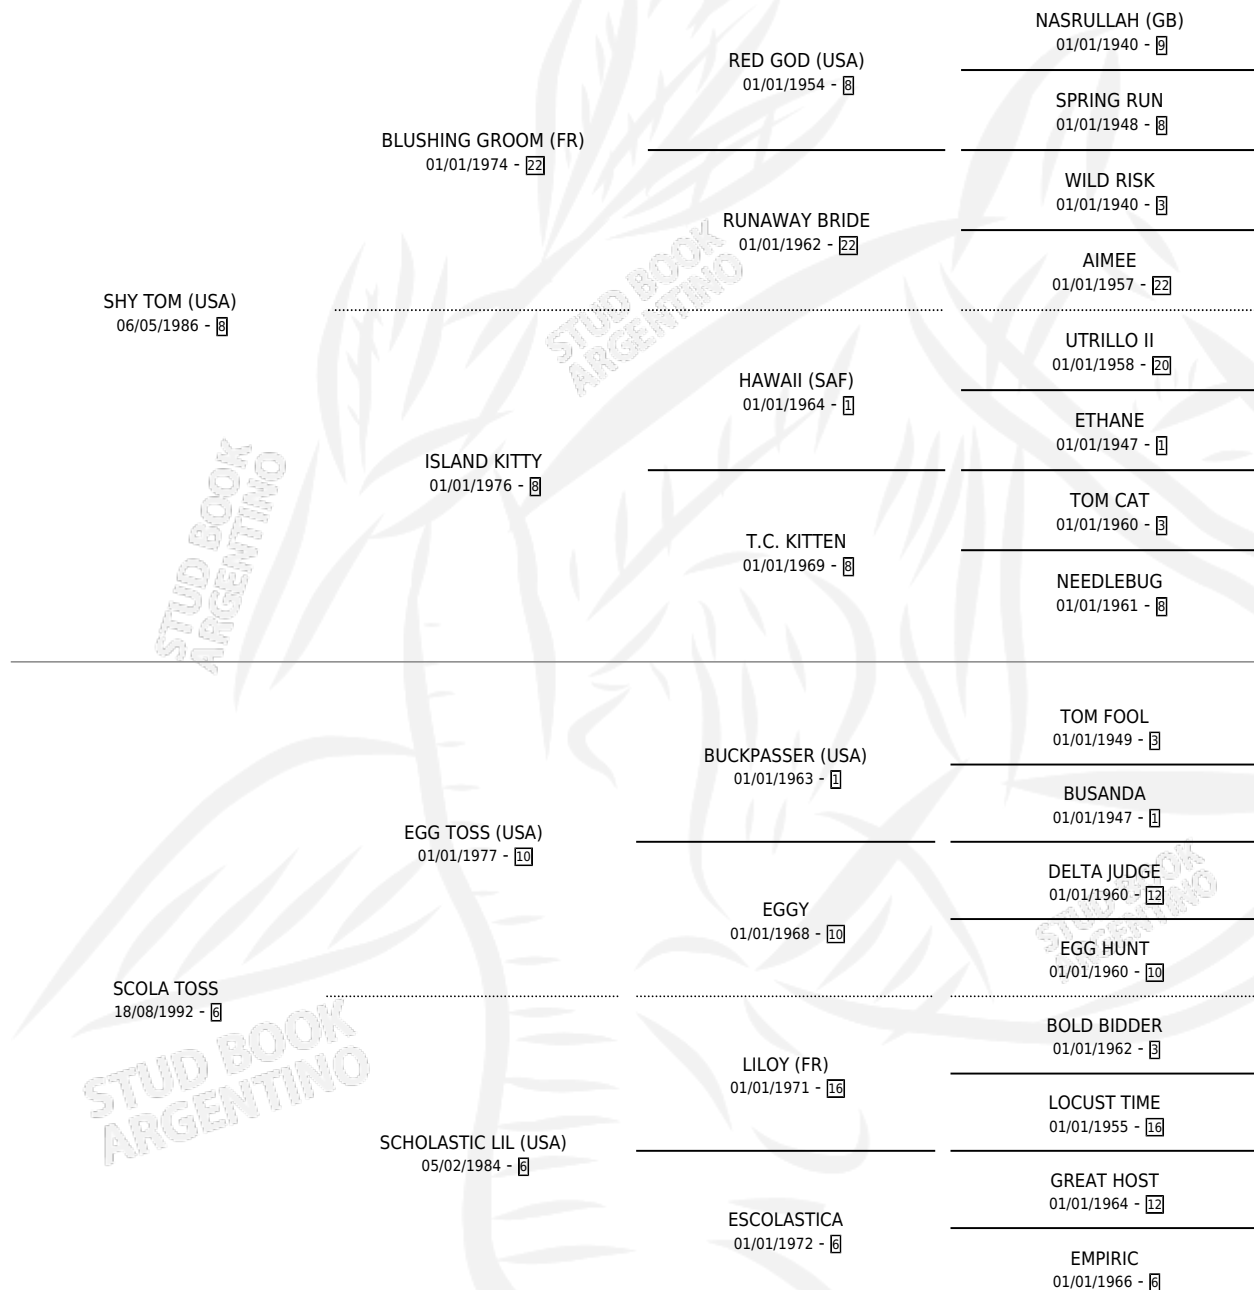

SHY SECUNDARIA

por SHY TOM (USA) y SCOLA TOSS por EGG TOSS (USA)

Argentina · Hembra · Zaino Doradillo · SP · 13/08/1998
Familia 6-f · Volumen 36

ESTADO

TIPIFICACIÓN SANGUÍNEA	✓
TIPIFICACIÓN POR ADN	✓
PASAPORTE	X
IDENTIFICACIÓN POR MICROCHIP	X
REPRODUCTOR	✓

Lugar de nacimiento: La Biznaga

Criador: La Biznaga

~

HIJOS

	MACHOS	HEMBRAS
7 NACIERON	5	2
3 CORRIERON	3	0
2 GANARON	2	0
0 GANADORES CL	0 GANADORES GR	0 GANADORES G1

PEDIGREE