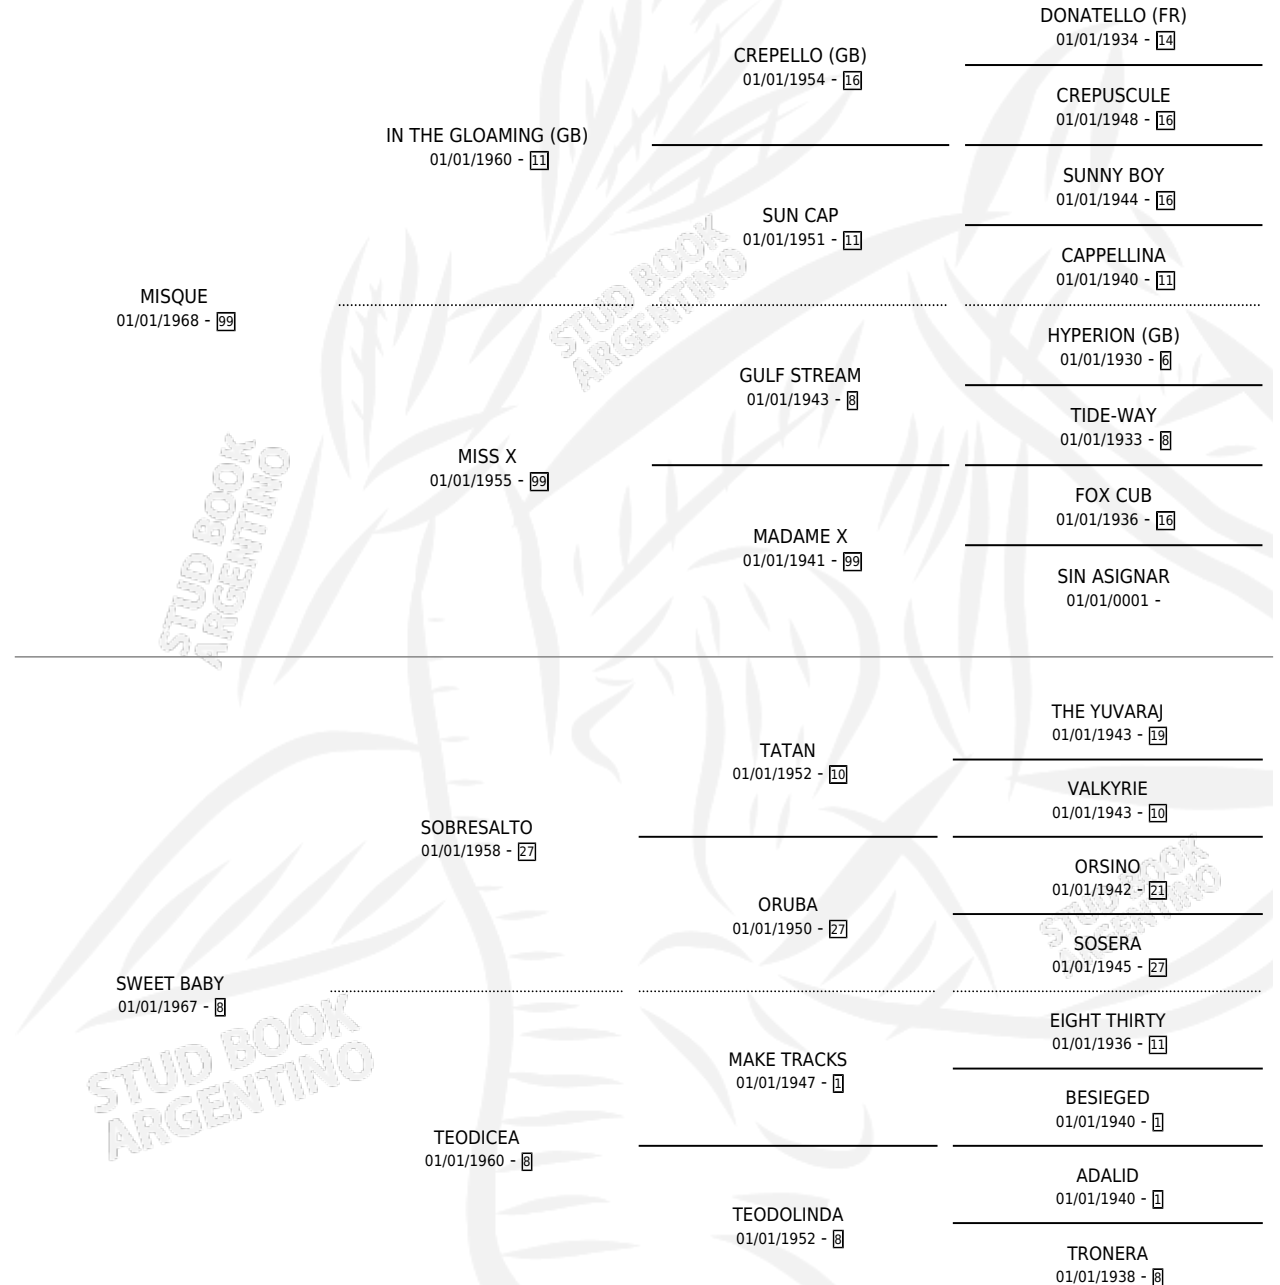

SUBEROSA

por MISQUE y SWEET BABY por SOBRESALTO

Argentina · Hembra · Zaino · SP · 01/01/1973
Familia 8-a · Volumen 28

ESTADO

TIPIFICACIÓN SANGUÍNEA	X
TIPIFICACIÓN POR ADN	X
PASAPORTE	X
IDENTIFICACIÓN POR MICROCHIP	X
REPRODUCTOR	✓

Lugar de nacimiento: Campo particular

Criador: Sin dato

~

HIJOS

	MACHOS	HEMBRAS
2 NACIERON	1	1
1 CORRIERON	1	0
1 GANARON	1	0
0 GANADORES CL	0 GANADORES GR	0 GANADORES G1

PEDIGREE

S

mientos 1 / Efectividad 50.00%