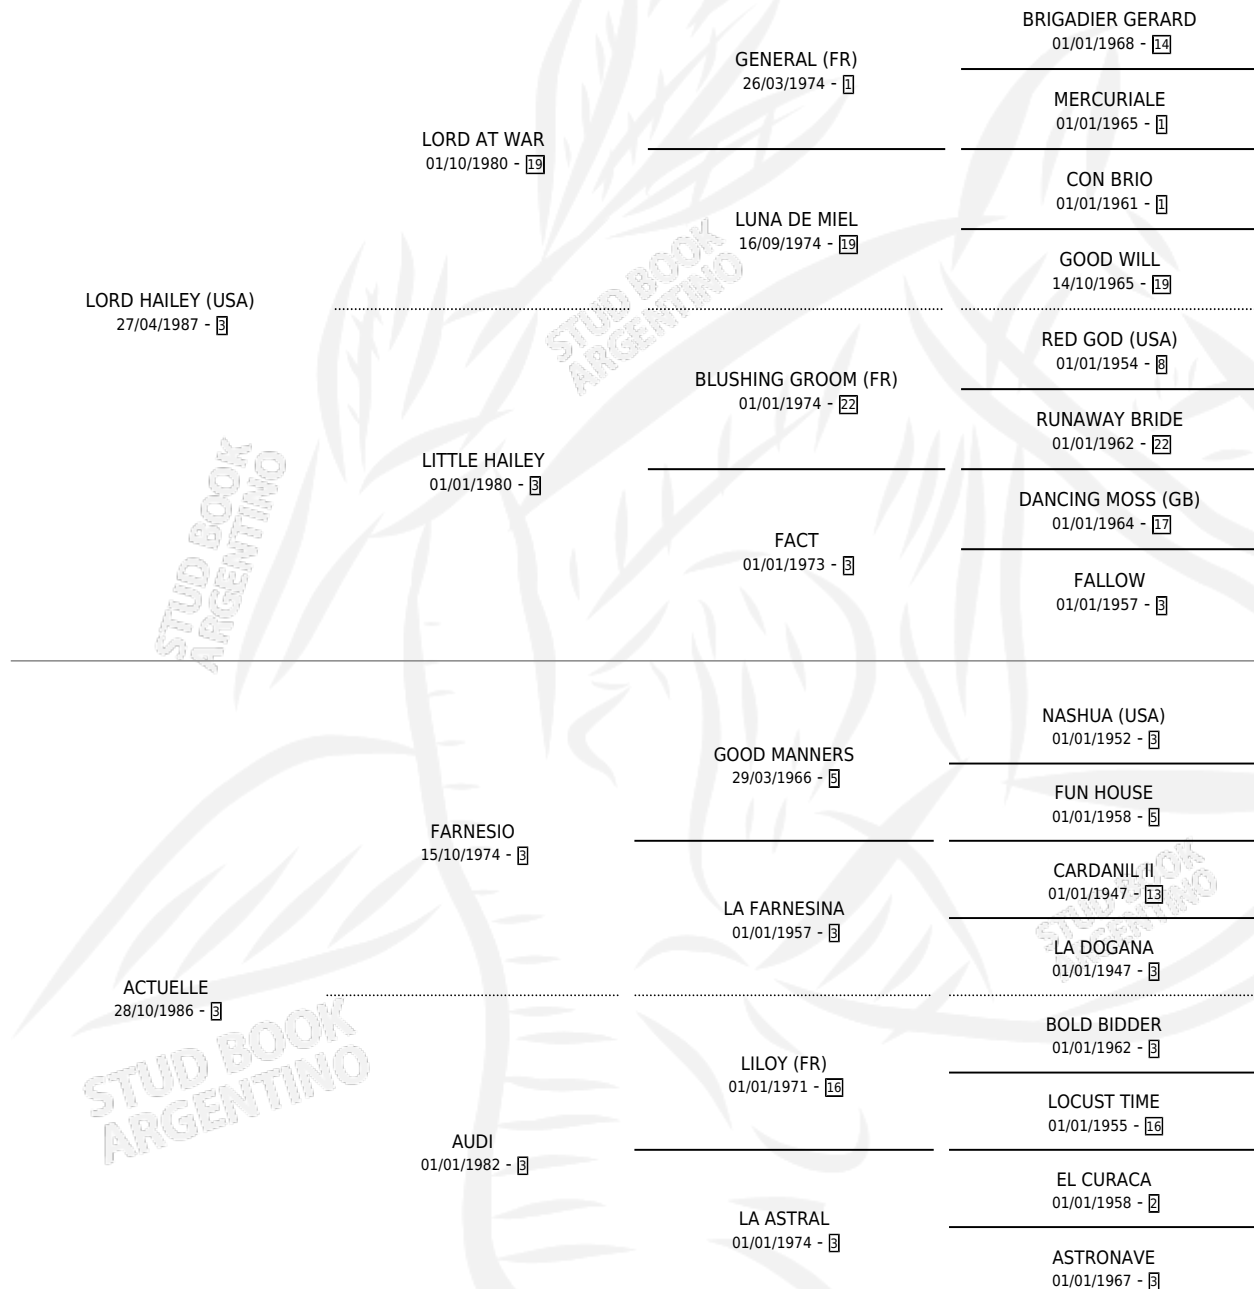

LORD TUELLE

por LORD HAILEY (USA) y ACTUELLE por FARNESIO

Argentina · Macho · Alazan · SP · 23/08/1998
Familia 3-o · Volumen 36

ESTADO

TIPIFICACIÓN SANGUÍNEA	✓
TIPIFICACIÓN POR ADN	✓
PASAPORTE	X
IDENTIFICACIÓN POR MICROCHIP	X
REPRODUCTOR	✓

Lugar de nacimiento: Los Prados

Criador: Los Prados

~

HIJOS

	MACHOS	HEMBRAS
2 NACIERON	1	1

SIN ACTUACIONES

PEDIGREE

CAMPAÑA

Solo carreras oficiales de Argentina

POR EDAD

EDAD	CC	1°	2°	3°	4°	5°	NP	CLC	CLG	CLCG1	CLGG1	IMPORTE	GANANCIA / CC
3 AÑOS	3	0	1	1	0	1	0	0	0	0	0	\$1,843	\$614
4 AÑOS	4	2	2	0	0	0	0	0	0	0	0	\$11,500	\$2,875
5 AÑOS	3	2	1	0	0	0	0	0	0	0	0	\$12,260	\$4,087
TOTALES	10	4	4	1	0	1	0	0	0	0	0	\$25,603	\$2,560
%		40.0%	40.0%	10.0%	0.0%	10.0%	0.0%	0.0%	0.0%	0.0%	0.0%		

Ganador de 4 carreras en Palermo y La Plata - \$25,603, a los 4 y 5 años.

POR DISTANCIA

HIPODROMO	CC	1°	2°	3°	4°	5°	NP	CLC	CLG	CLCG1	CLGG1	IMPORTE
LA PLATA	2	1	1	0	0	0	0	0	0	0	0	\$5,760
1200 MTS	1	0	1	0	0	0	0	0	0	0	0	\$960
1100 MTS	1	1	0	0	0	0	0	0	0	0	0	\$4,800
PALERMO	8	3	3	1	0	1	0	0	0	0	0	\$19,843
1100 MTS	1	1	0	0	0	0	0	0	0	0	0	\$6,500
1200 MTS	3	1	2	0	0	0	0	0	0	0	0	\$6,500
1000 MTS	4	1	1	1	0	1	0	0	0	0	0	\$6,843