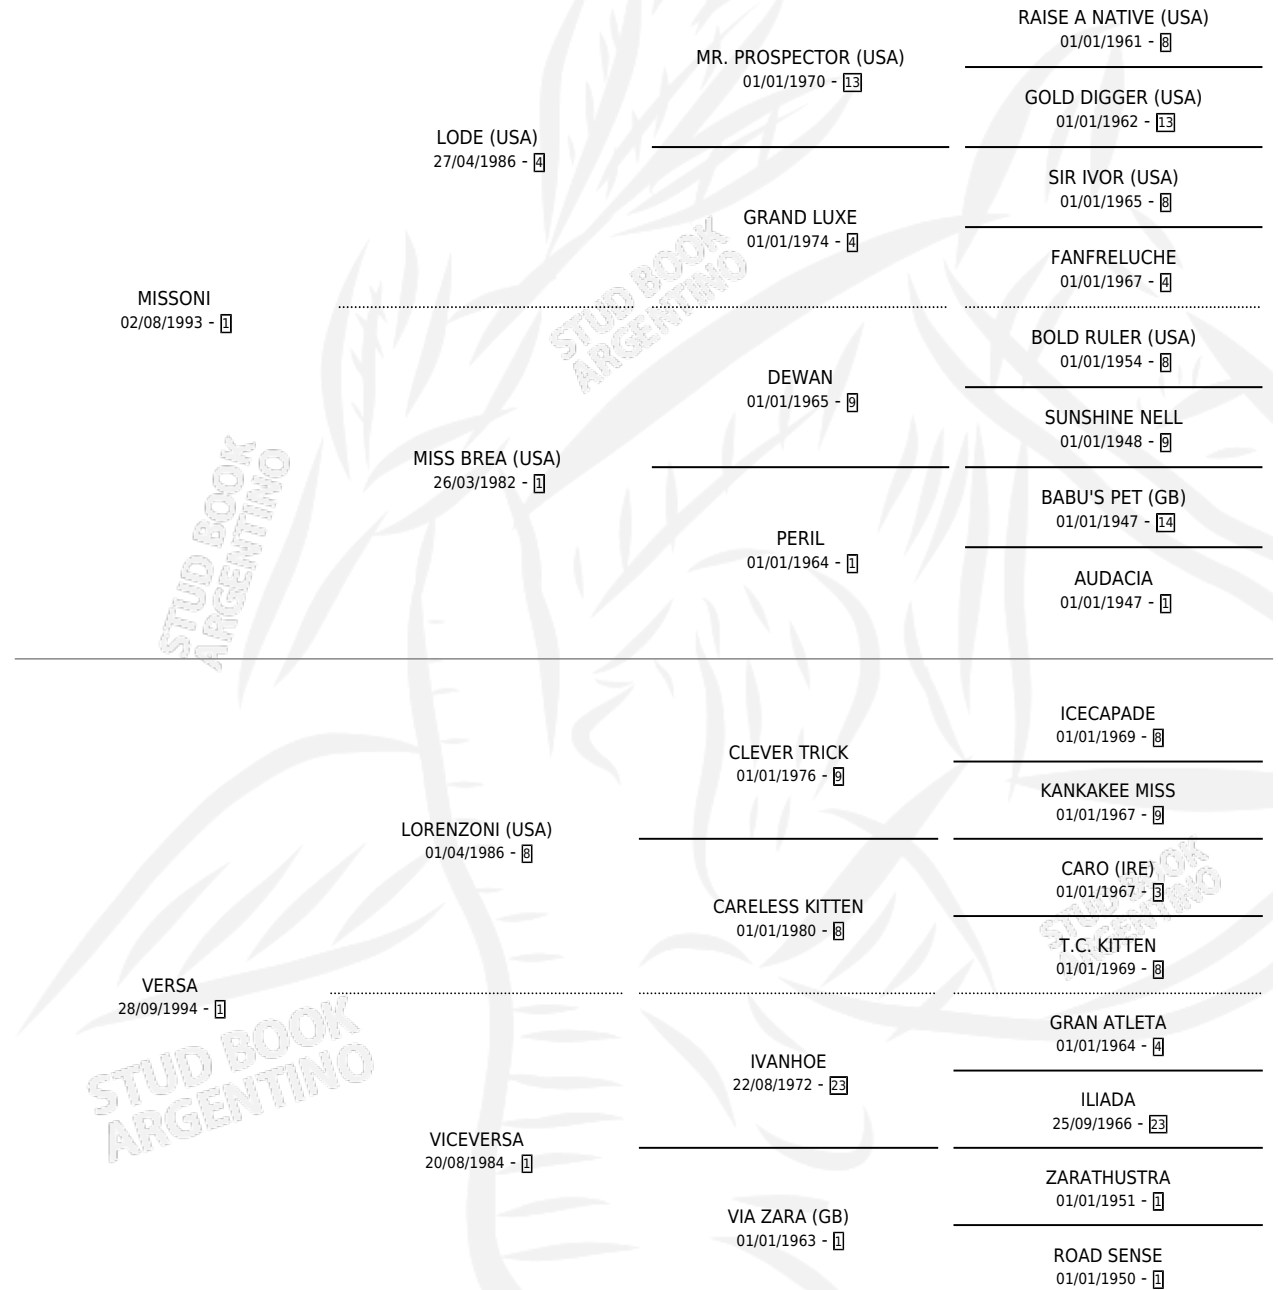

MISSOEVER

por **MISSONI** y **VERSA** por **LORENZONI (USA)**

Argentina · Macho · Zaino Doradillo · SP · 30/08/1998
Familia 1-p · Volumen 36

ESTADO

TIPIFICACIÓN SANGUÍNEA	✓
TIPIFICACIÓN POR ADN	X
PASAPORTE	X
IDENTIFICACIÓN POR MICROCHIP	X
REPRODUCTOR	X

Lugar de nacimiento: Los Prados

Criador: Los Prados

PEDIGREE

EXPORTACIÓN / IMPORTACIÓN

FECHA	MOVIMIENTO	PAÍS
26/01/2001	EXPORTADO	PARAGUAY

MISSEVER

Datos oficiales del Stud Book Argentino

Documento generado el 10/05/2026