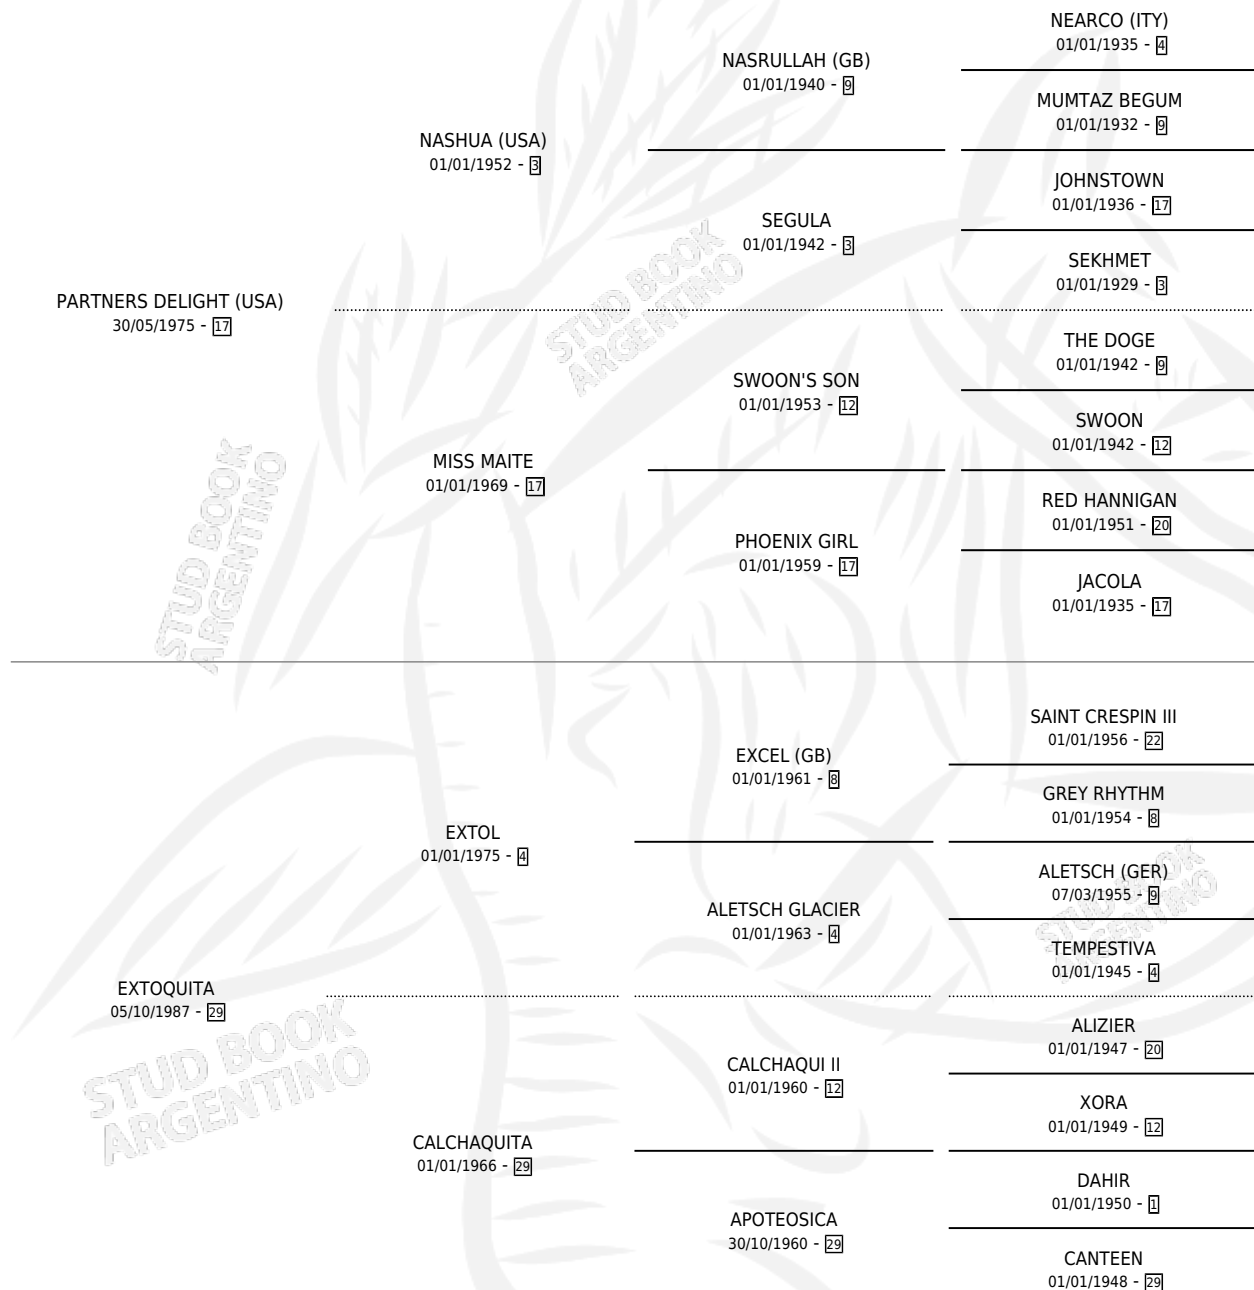

RAVIOLERA

por **PARTNERS DELIGHT (USA)** y **EXTOQUITA** por **EXTOL**

Argentina · Hembra · Alazan · SP · 15/08/1998
Familia 29 · Volumen 36

ESTADO

TIPIFICACIÓN SANGUÍNEA	✓
TIPIFICACIÓN POR ADN	✓
PASAPORTE	X
IDENTIFICACIÓN POR MICROCHIP	X
REPRODUCTOR	✓

Lugar de nacimiento: La Viryinia

Criador: La Viryinia

~

HIJOS

	MACHOS	HEMBRAS
7 NACIERON	6	1
SIN ACTUACIONES		

PEDIGREE