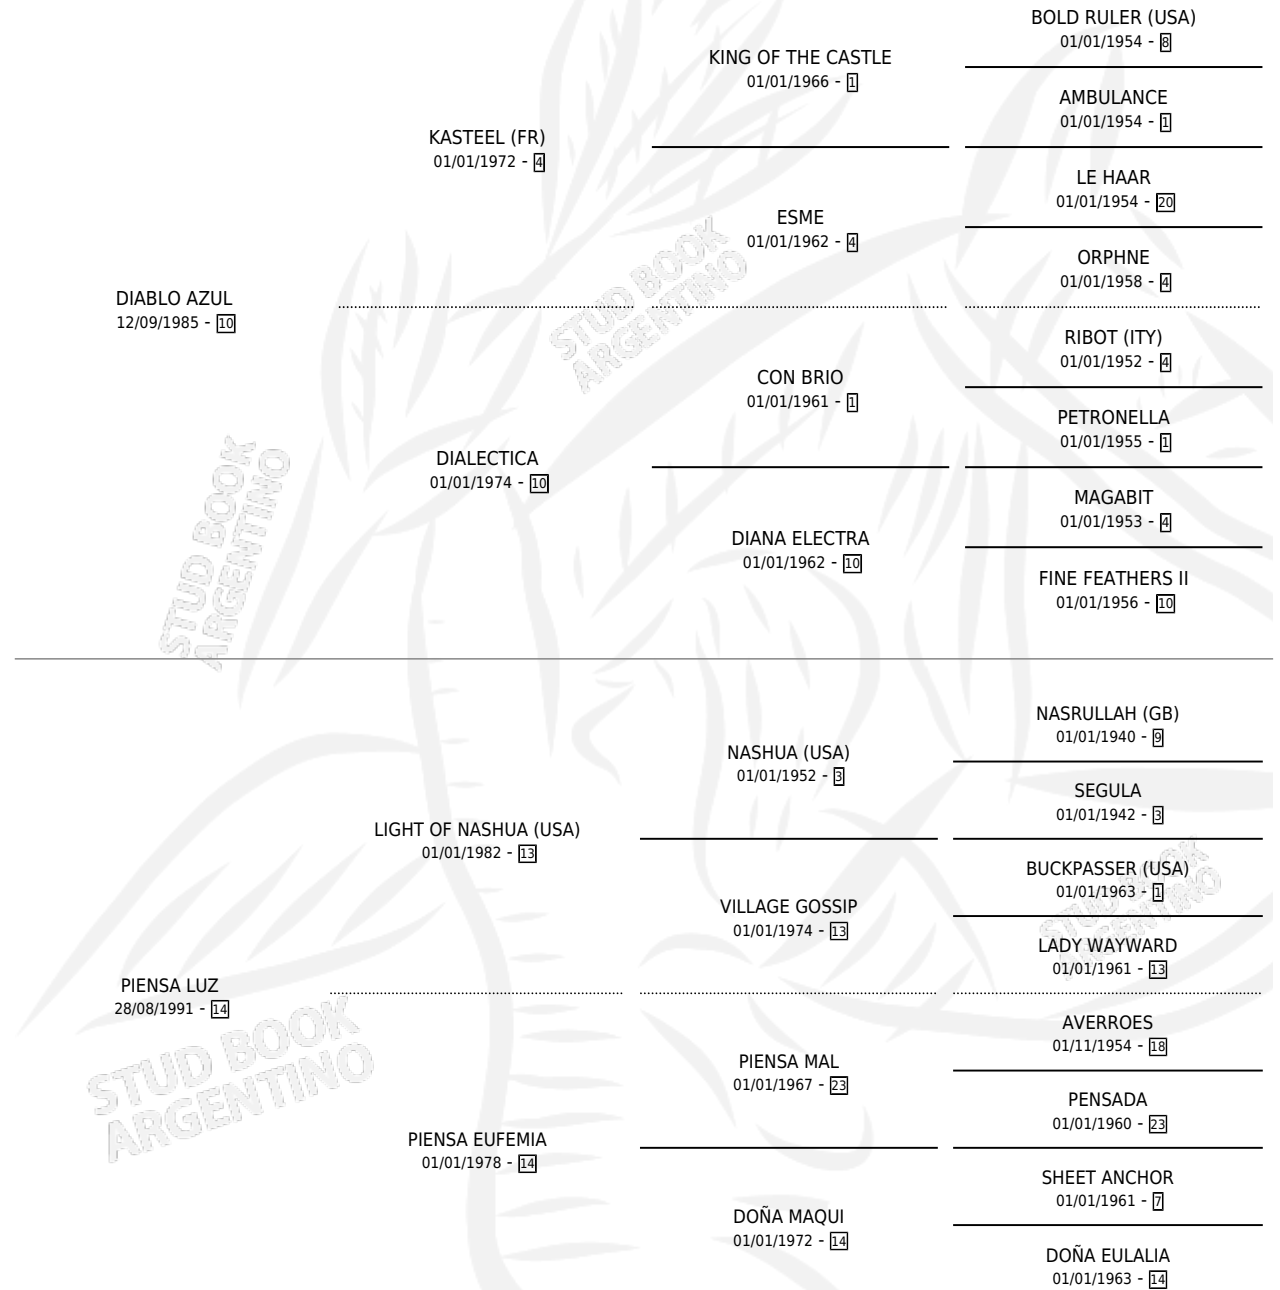

PIENSA DIABLA

por **DIABLO AZUL** y **PIENSA LUZ** por **LIGHT OF NASHUA**
(USA)

Argentina · Hembra · Zaino · SP · 08/08/1998
Familia 14-a · Volumen 36

ESTADO

TIPIFICACIÓN SANGUÍNEA	X
TIPIFICACIÓN POR ADN	X
PASAPORTE	X
IDENTIFICACIÓN POR MICROCHIP	X
REPRODUCTOR	X

Lugar de nacimiento: La Viryinia
Criador: La Viryinia

PEDIGREE

PIENSA DIABLA

Datos oficiales del Stud Book Argentino

Documento generado el 10/05/2026

studbook.org.ar