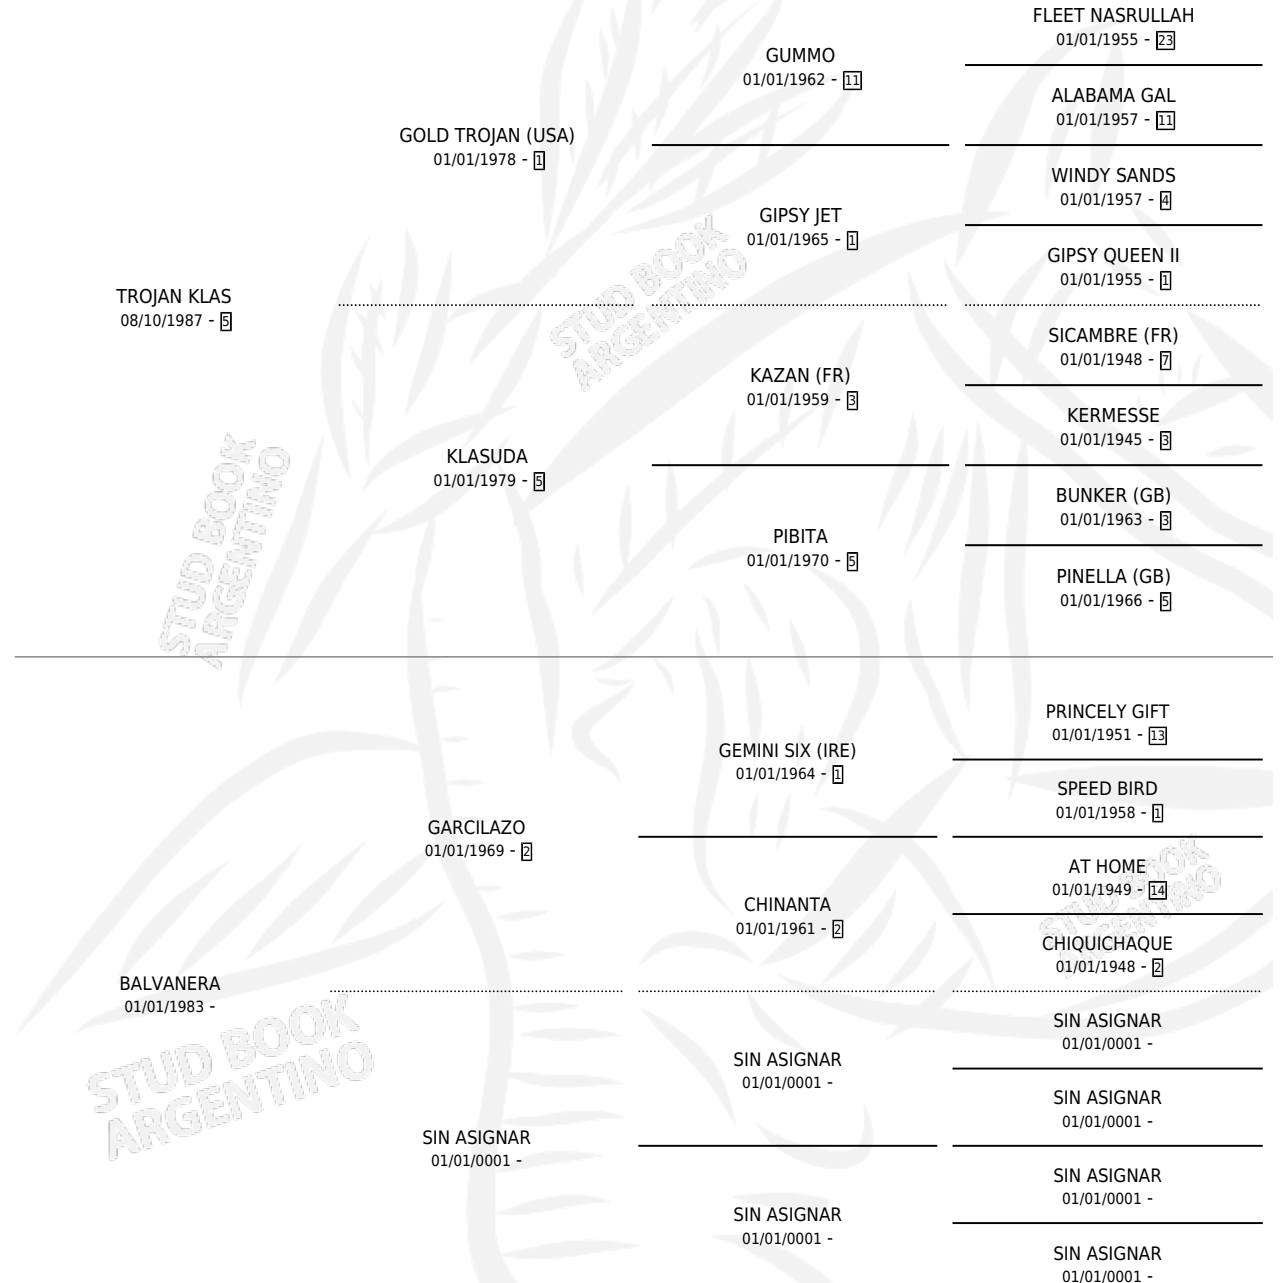

POLACA INES

por TROJAN KLAS y BALVANERA por GARCILAZO

Argentina · Hembra · Alazan · SP · 10/08/1998
Familia · Volumen 36

ESTADO

TIPIFICACIÓN SANGUÍNEA	X
TIPIFICACIÓN POR ADN	X
PASAPORTE	X
IDENTIFICACIÓN POR MICROCHIP	X
REPRODUCTOR	X

Lugar de nacimiento: El Arbol

Criador: Sin dato

PEDIGREE

POLACA INES

Datos oficiales del Stud Book Argentino

Documento generado el 11/05/2026

studbook.org.ar