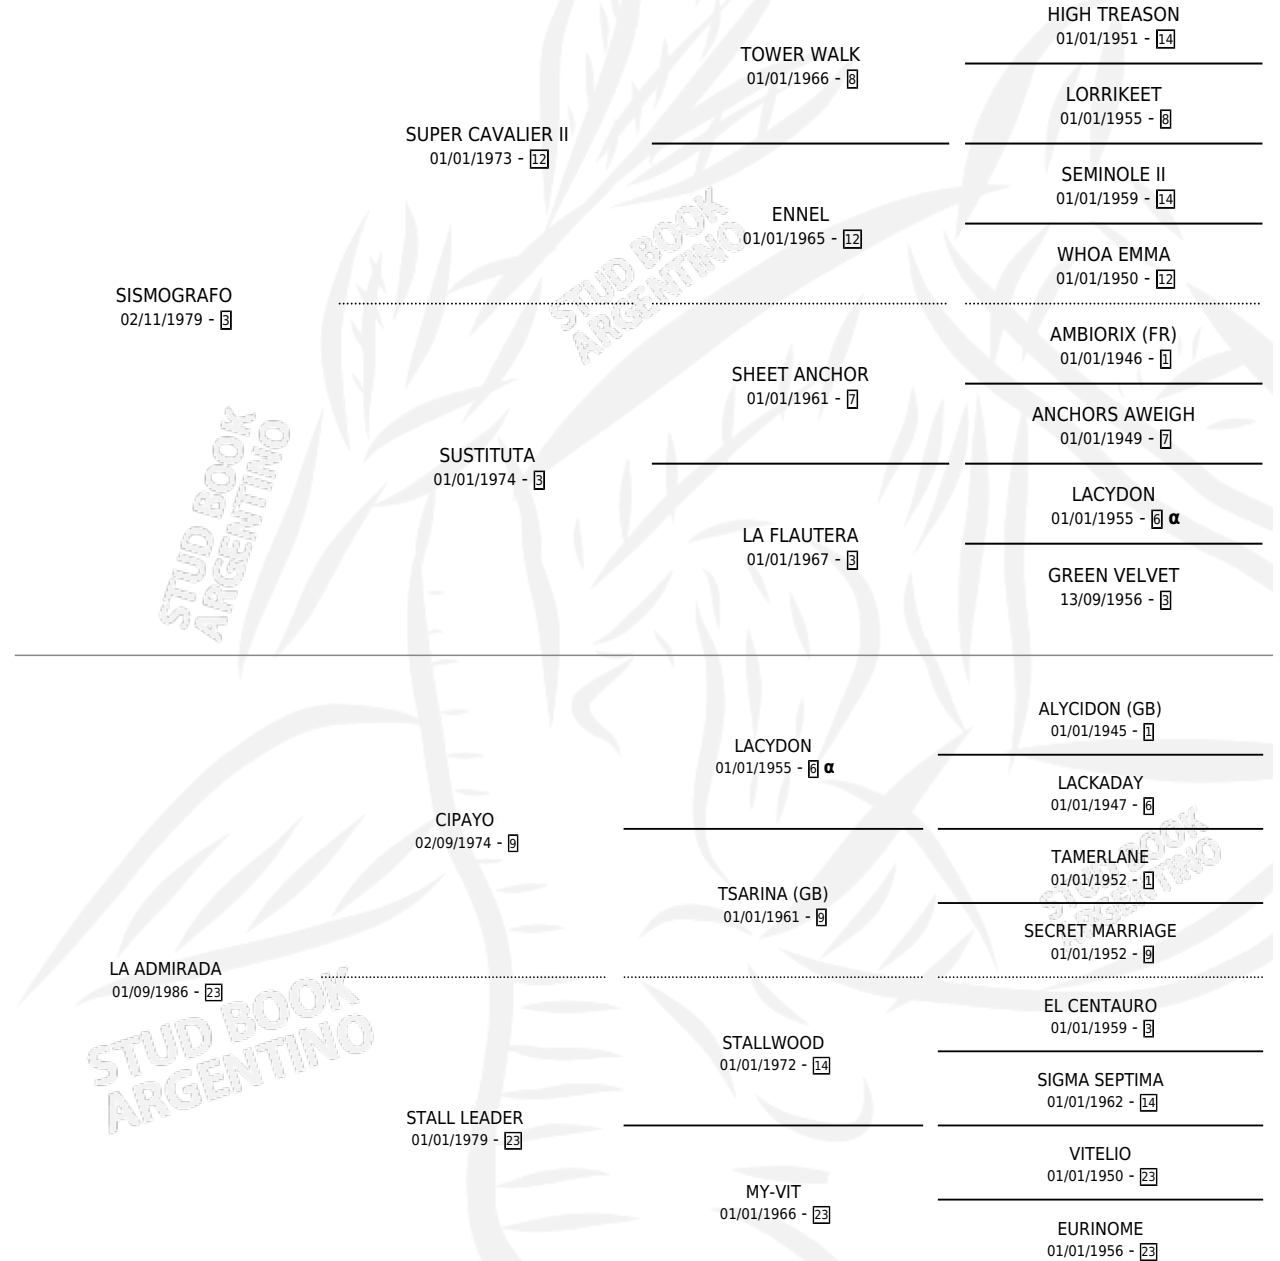

SISTEMATICO

por SISMOGRAFO y LA ADMIRADA por CIPAYO

Argentina · Macho · Zaino · SP · 12/09/1998
Familia 23-a · Volumen 36

ESTADO

| | |
|------------------------------|---|
| TIPIFICACIÓN SANGUÍNEA | X |
| TIPIFICACIÓN POR ADN | X |
| PASAPORTE | X |
| IDENTIFICACIÓN POR MICROCHIP | X |
| REPRODUCTOR | X |

Lugar de nacimiento: Los Tres Hermanos

Criador: Sin dato

PEDIGREE

INBREEDING : α

SISTEMATICO

Datos oficiales del Stud Book Argentino

Documento generado el 09/05/2026

studbook.org.ar