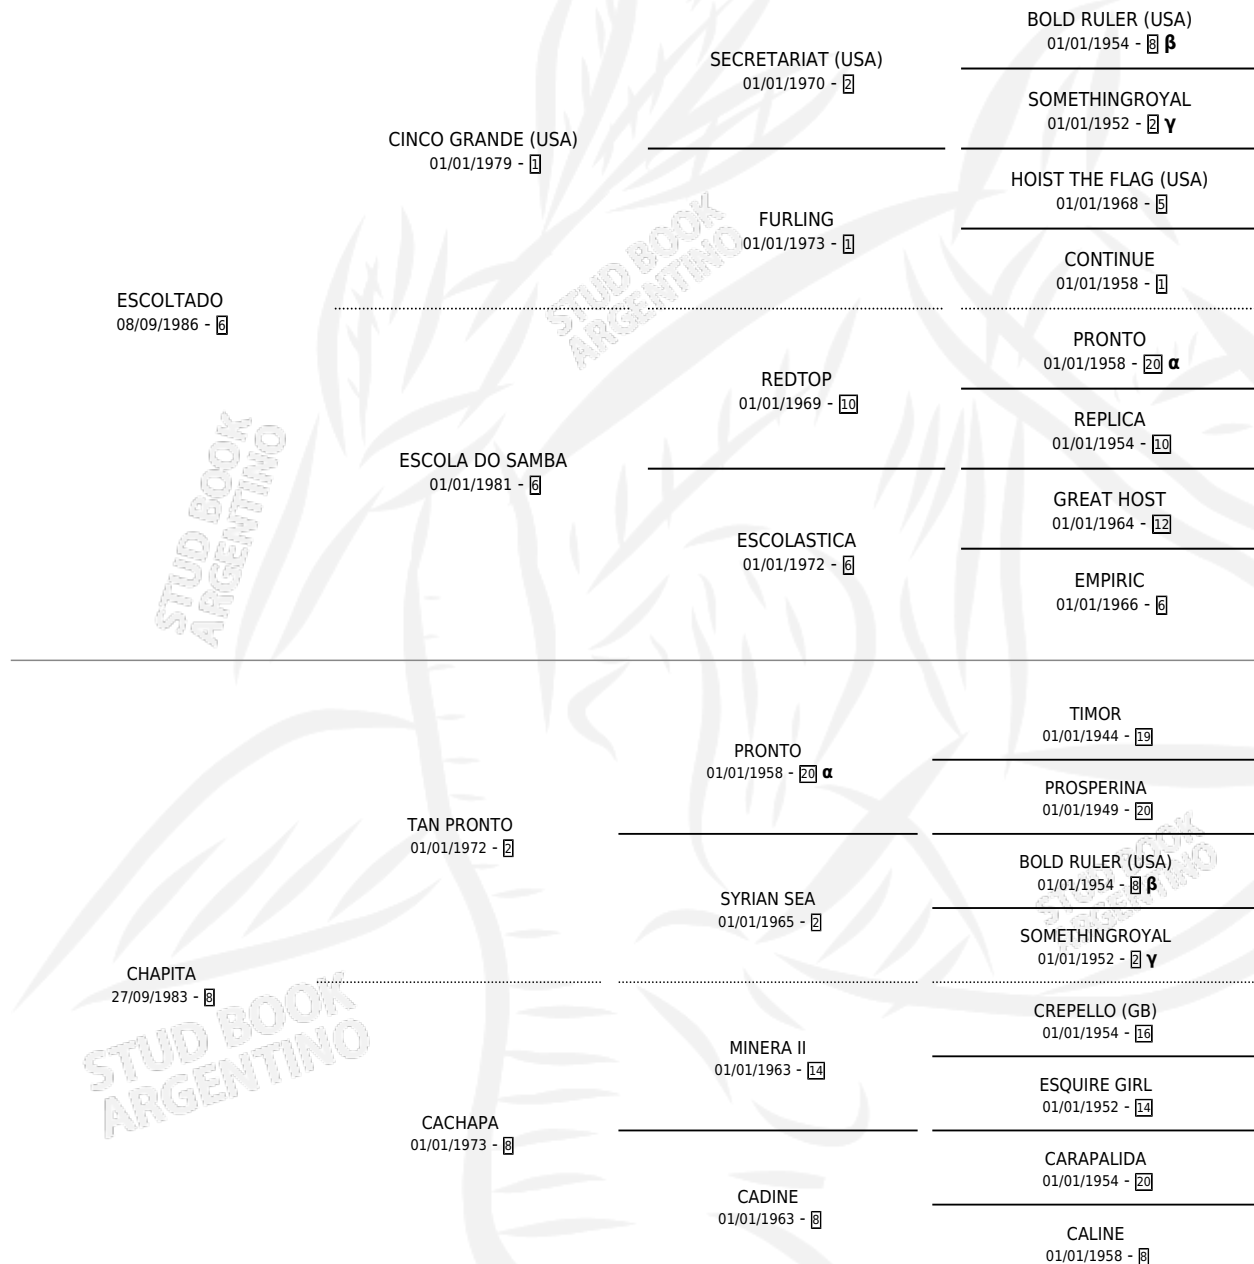

ES CHACARERA

por **ESCOLTADO** y **CHAPITA** por **TAN PRONTO**

Argentina · Hembra · Alazan · SP · 12/08/1998
Familia 8-j · Volumen 36

ESTADO

TIPIFICACIÓN SANGUÍNEA	X
TIPIFICACIÓN POR ADN	X
PASAPORTE	X
IDENTIFICACIÓN POR MICROCHIP	X
REPRODUCTOR	X

Lugar de nacimiento: Doña Pancha

Criador: Doña Pancha

PEDIGREE

INBREEDING : α,β,γ

ES CHACARERA

Datos oficiales del Stud Book Argentino

Documento generado el 07/05/2026

studbook.org.ar