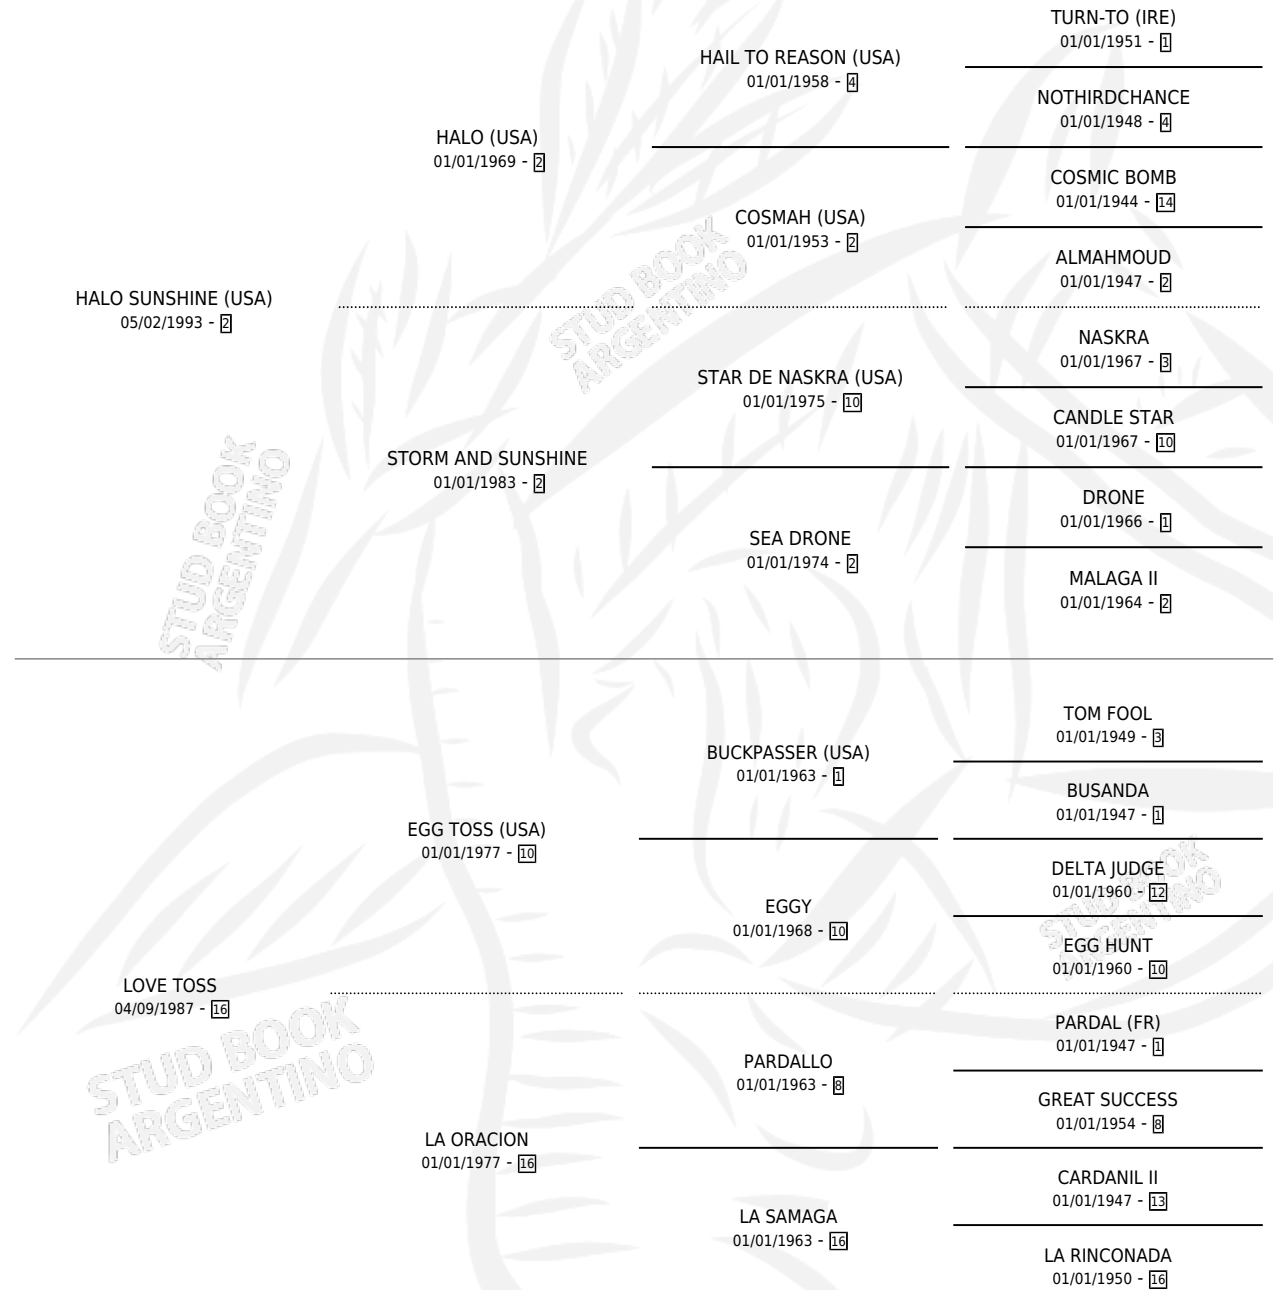

PROTOTIPO

por HALO SUNSHINE (USA) y LOVE TOSS por EGG TOSS (USA)

Argentina · Macho · Alazan · SP · 17/09/1998
Familia 16-e · Volumen 36

ESTADO

TIPIFICACIÓN SANGUÍNEA	✓
TIPIFICACIÓN POR ADN	X
PASAPORTE	X
IDENTIFICACIÓN POR MICROCHIP	X
REPRODUCTOR	X

Lugar de nacimiento: Santa Victoria
Criador: Santa Victoria

PEDIGREE

CAMPAÑA

Solo carreras oficiales de Argentina

POR EDAD

EDAD	CC	1°	2°	3°	4°	5°	NP	CLC	CLG	CLCG1	CLGG1	IMPORTE	GANANCIA / CC
3 AÑOS	4	0	0	0	0	0	4	0	0	0	0	\$0	\$0
TOTALES	4	0	0	0	0	0	4	0	0	0	0	\$0	\$0
%		0.0%	0.0%	0.0%	0.0%	0.0%	100%	0.0%	0.0%	0.0%	0.0%		