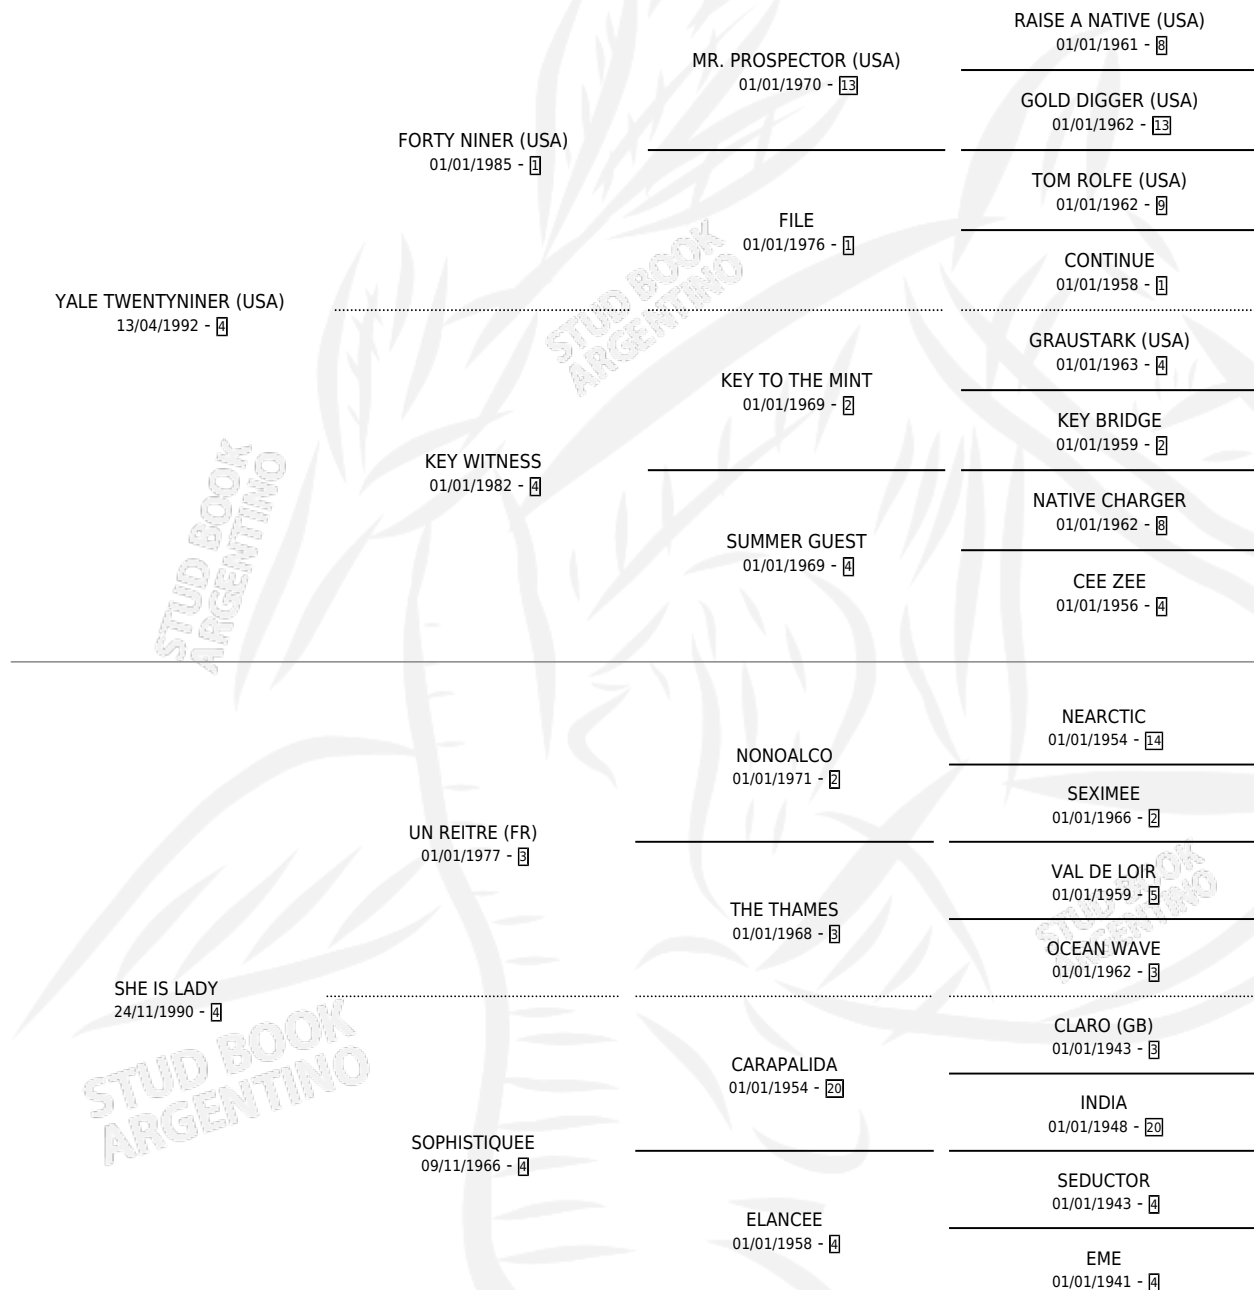

YALET POPOLO

por YALE TWENTYNINER (USA) y SHE IS LADY por UN REITRE (FR)

Argentina · Macho · Alazan Tostado · SP · 12/09/1998
Familia 4-k · Volumen 36

ESTADO

TIPIFICACIÓN SANGUÍNEA	✓
TIPIFICACIÓN POR ADN	X
PASAPORTE	X
IDENTIFICACIÓN POR MICROCHIP	X
REPRODUCTOR	X

Lugar de nacimiento: Vencedor
Criador: Zappetini Susana Beatriz

PEDIGREE

CAMPAÑA

Solo carreras oficiales de Argentina

POR EDAD

EDAD	CC	1°	2°	3°	4°	5°	NP	CLC	CLG	CLCG1	CLGG1	IMPORTE	GANANCIA / CC
3 AÑOS	5	0	1	1	1	1	1	0	0	0	0	\$2,066	\$413
4 AÑOS	4	1	1	2	0	0	0	0	0	0	0	\$8,028	\$2,007
5 AÑOS	5	1	1	0	1	1	1	0	0	0	0	\$7,980	\$1,596
TOTALES	14	2	3	3	2	2	2	0	0	0	0	\$18,074	\$1,291
%		14.3%	21.4%	21.4%	14.3%	14.3%	14.3%	0.0%	0.0%	0.0%	0.0%		

Ganador de 2 carreras en San Isidro y Palermo - \$18,074, a los 4 y 5 años.

POR DISTANCIA

HIPODROMO	CC	1°	2°	3°	4°	5°	NP	CLC	CLG	CLCG1	CLGG1	IMPORTE
PALERMO	7	1	2	2	0	1	1	0	0	0	0	\$9,348
1400 MTS	4	0	2	1	0	0	1	0	0	0	0	\$2,965
1200 MTS	3	1	0	1	0	1	0	0	0	0	0	\$6,383
SAN ISIDRO	2	1	0	0	1	0	0	0	0	0	0	\$6,660
1400 MTS	2	1	0	0	1	0	0	0	0	0	0	\$6,660
LA PLATA	5	0	1	1	1	1	0	0	0	0	0	\$2,066
1200 MTS	2	0	0	1	0	0	0	0	0	0	0	\$588
1100 MTS	1	0	1	0	0	0	0	0	0	0	0	\$980
1400 MTS	1	0	0	0	1	0	0	0	0	0	0	\$294
1600 MTS	1	0	0	0	0	1	0	0	0	0	0	\$204