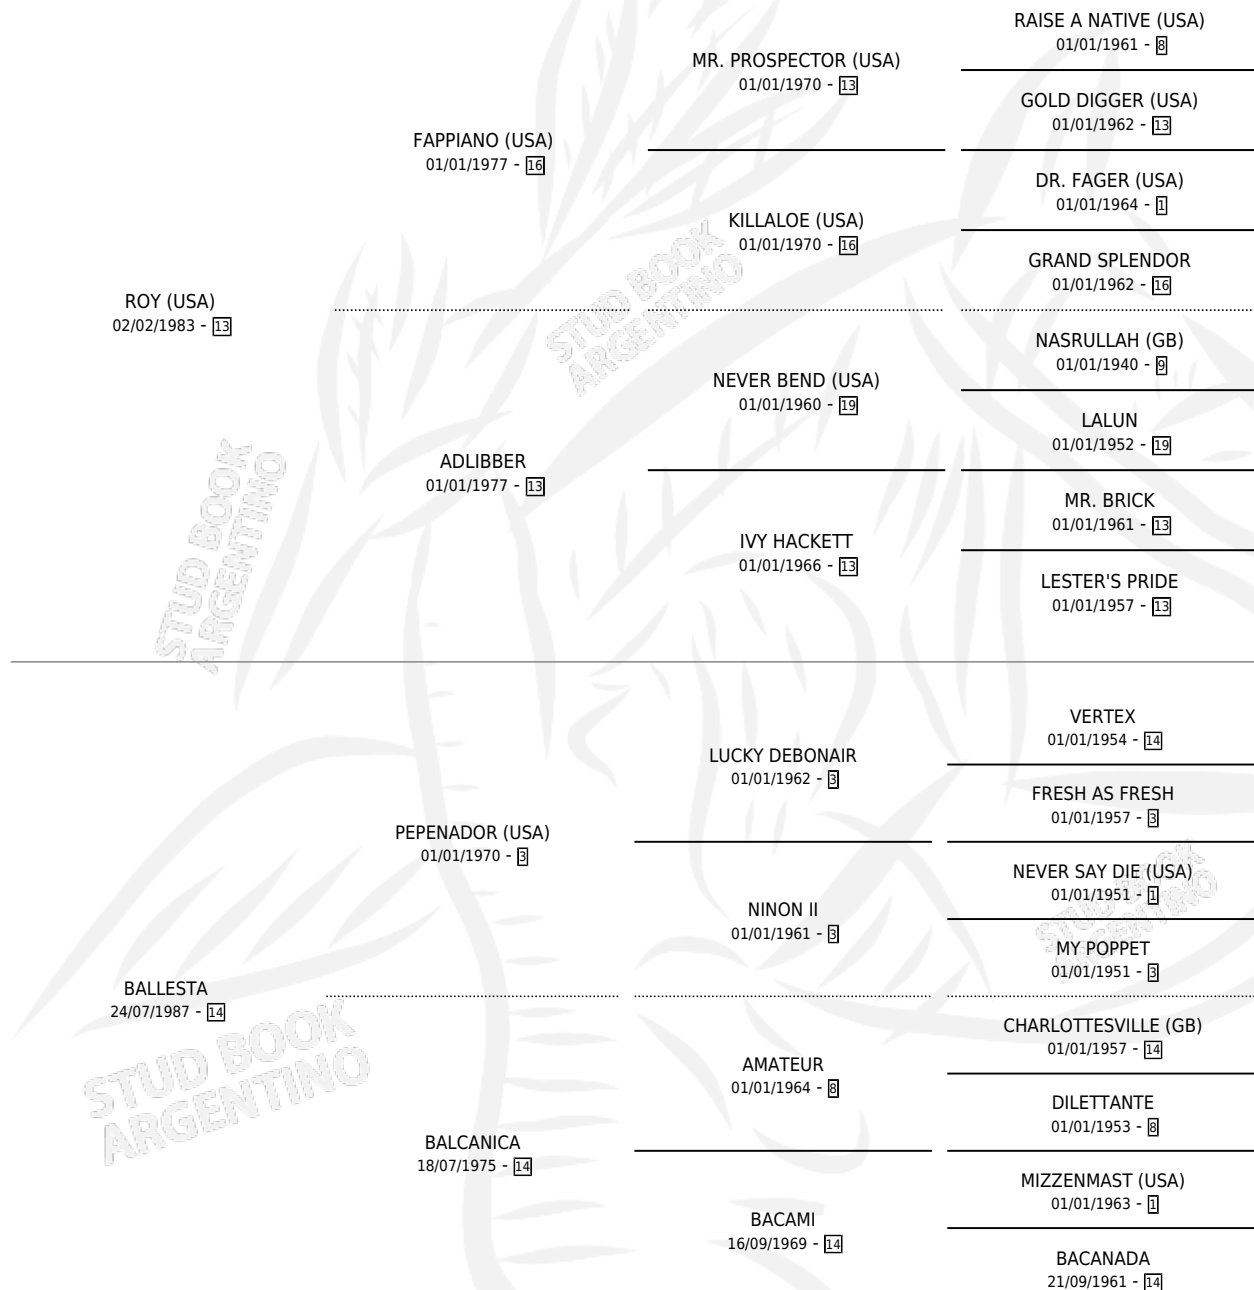

BALLESTILLA

por ROY (USA) y BALLESTA por PEPENADOR (USA)

Argentina · Hembra · Zaino · SP · 12/09/1998
Familia 14 · Volumen 36

ESTADO

TIPIFICACIÓN SANGUÍNEA	✓
TIPIFICACIÓN POR ADN	X
PASAPORTE	X
IDENTIFICACIÓN POR MICROCHIP	X
REPRODUCTOR	X

Lugar de nacimiento: Vacacion

Criador: Vacacion

PEDIGREE