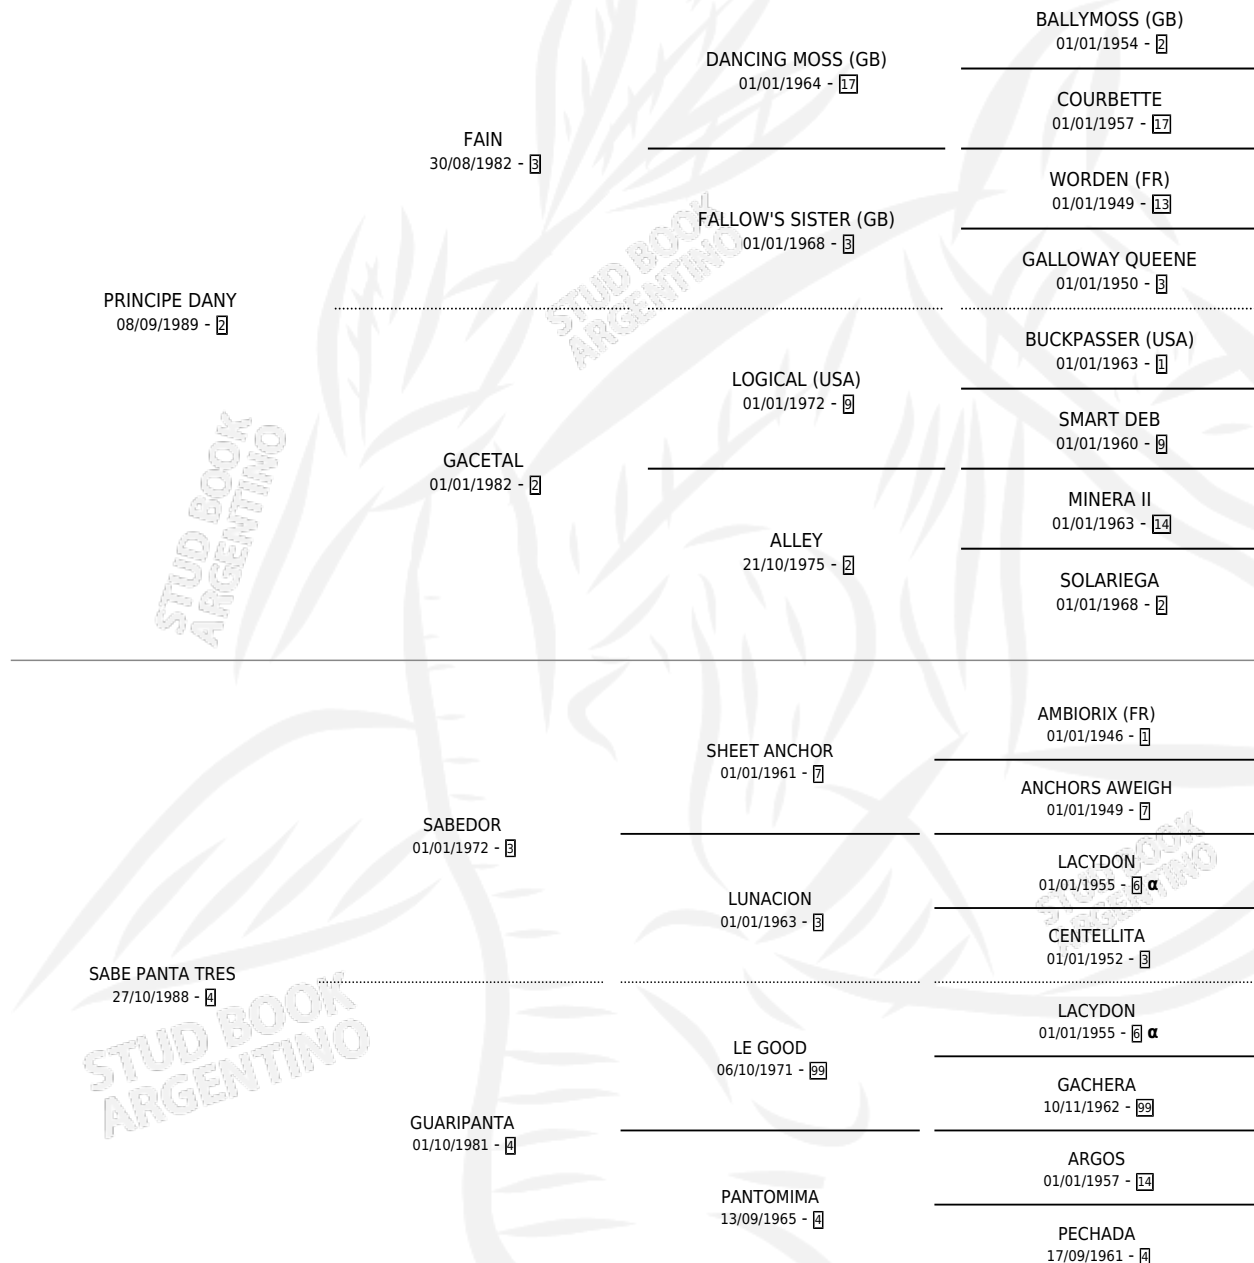

YAHUEN

por **PRINCIPE DANY** y **SABE PANTA TRES** por **SABEDOR**

Argentina · Hembra · Zaino · SP · 09/09/1998
Familia 4-b · Volumen 36

ESTADO

TIPIFICACIÓN SANGUÍNEA	✓
TIPIFICACIÓN POR ADN	✓
PASAPORTE	X
IDENTIFICACIÓN POR MICROCHIP	X
REPRODUCTOR	✓

Lugar de nacimiento: Chiapill

Criador: Chiapill

~

HIJOS

	MACHOS	HEMBRAS
4 NACIERON	2	2
1 CORRIERON	0	1

SIN ACTUACIONES

PEDIGREE

INBREEDING : α

S

cimientos 4 / Efectividad 36.36%

PADRILLO	PRODUCTO	CRIADOR	1ER SERVICIO	ÚLTIMO SERVICIO
MOZO ALTANERO	∅		27/11/2011	02/12/2011
YAHUEN VALLE WOOD	∅		03/12/2009	03/12/2009
Datos oficiales del Stud Book Argentino JAVIER EL GRANDE	∅		13/11/2008	13/11/2008
INESO LI	∅		13/11/2007	17/11/2007
JAVIER EL GRANDE	∅		24/12/2006	26/12/2006
SELF CONTROL	SELF AFICIONADA (H A, 20/10/2006)	LOS CUATRO SOLES	30/10/2005	01/11/2005
SELF CONTROL	∅		25/11/2004	27/11/2004
SELF CONTROL	SELF ANGEL (M Z, 20/11/2004)	LOS CUATRO SOLES	04/12/2003	08/12/2003
SELF CONTROL	SELF ABUELO (M A, 15/11/2002)	CHIAPILL	21/11/2001	23/11/2001
SELF CONTROL	SELF LUCY (H A, 14/11/2001)	CHIAPILL	03/12/2000	04/12/2000
SIN ASIGNAR	∅			