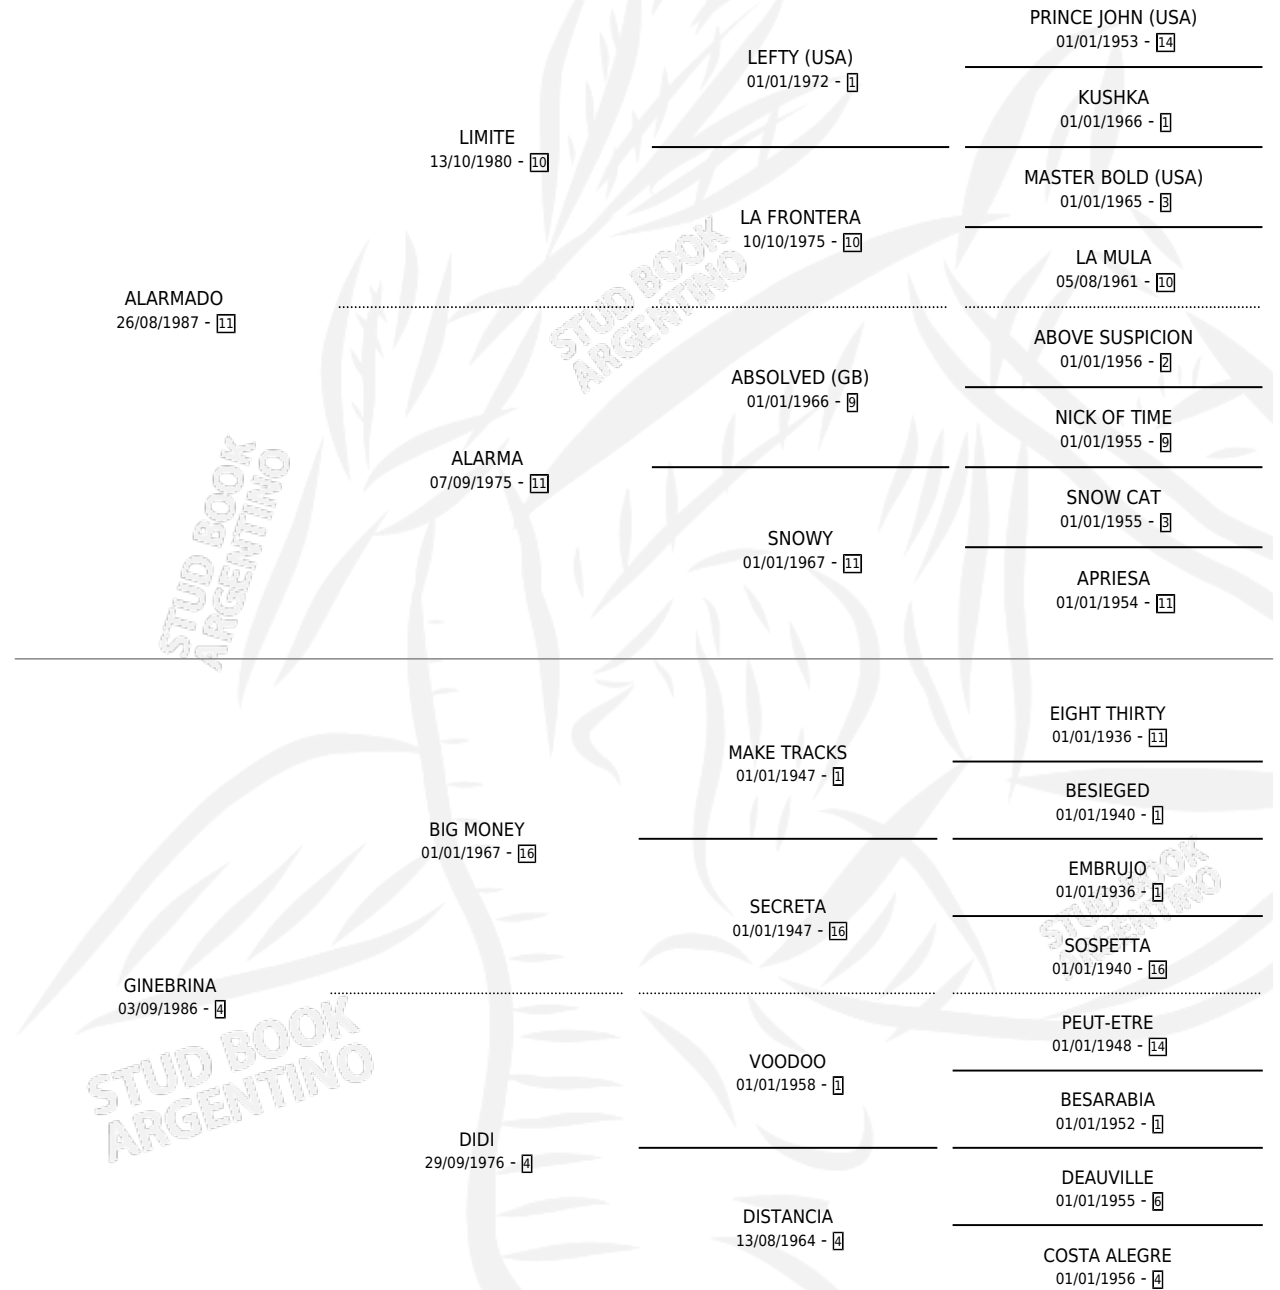

# GINEBRON

por **ALARMADO** y **GINEBRINA** por **BIG MONEY**

Argentina · Macho · Alazan · SP · 12/08/1998  
Familia 4-h · Volumen 36

## ESTADO

TIPIFICACIÓN SANGUÍNEA	✓
TIPIFICACIÓN POR ADN	X
PASAPORTE	X
IDENTIFICACIÓN POR MICROCHIP	X
REPRODUCTOR	X

**Lugar de nacimiento:** Don Hector

**Criador:** Don Hector

## PEDIGREE