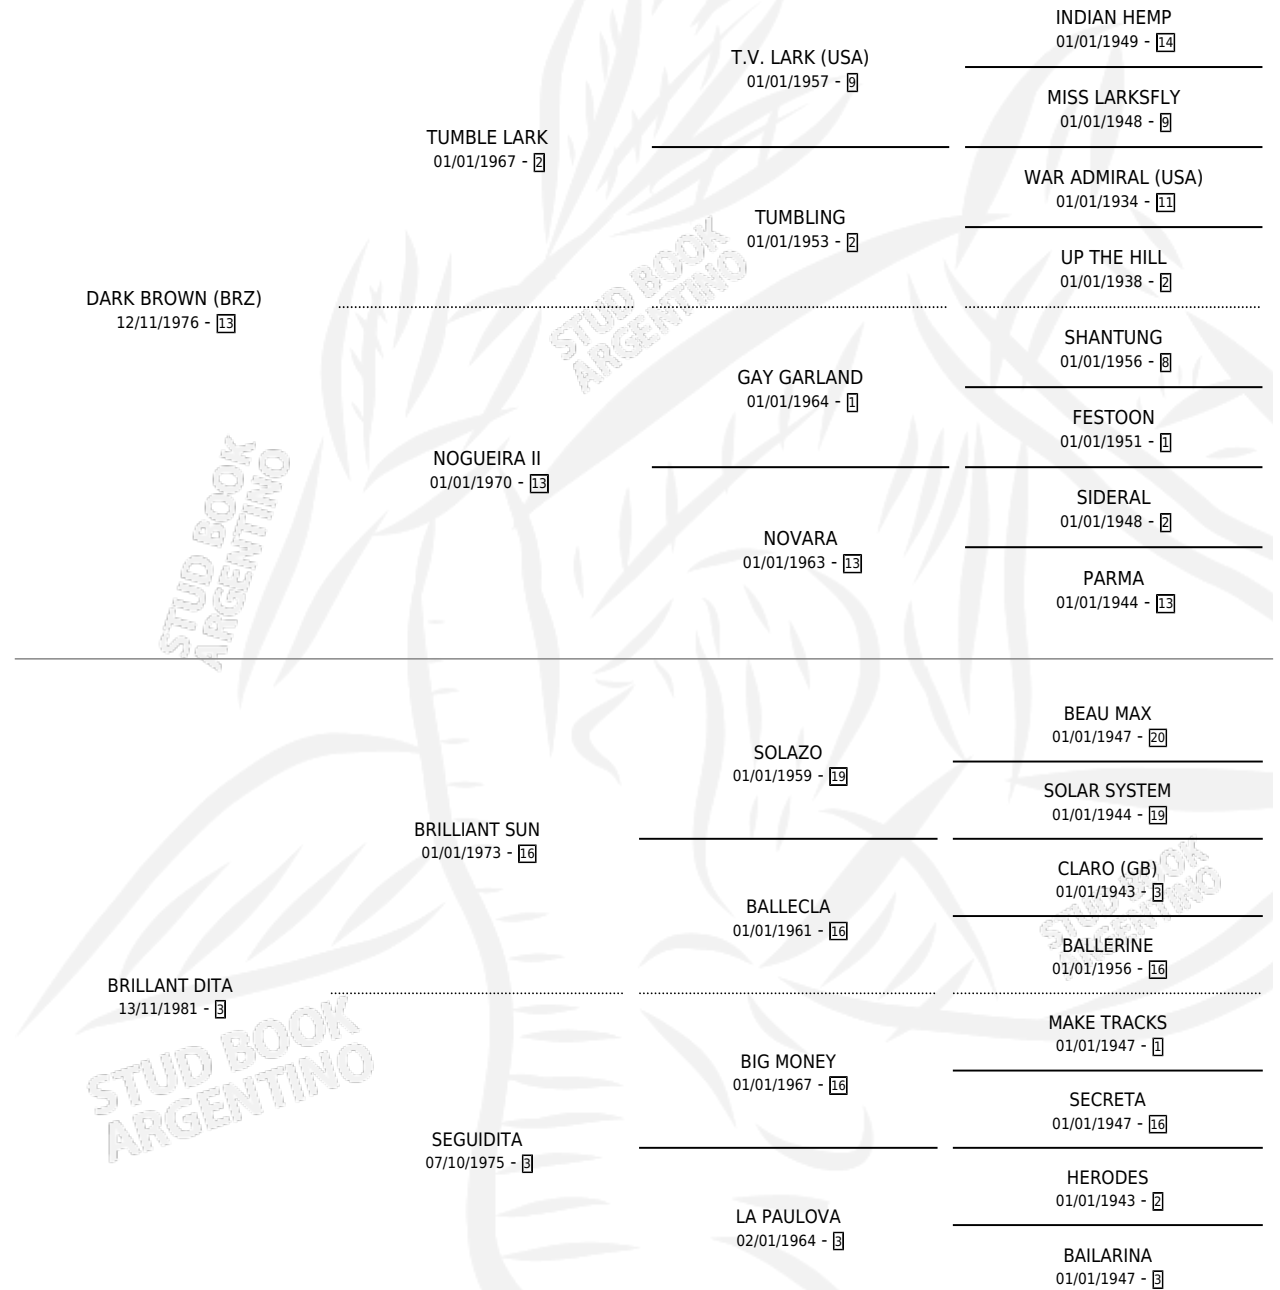

ANALAGENIA

por **DARK BROWN (BRZ)** y **BRILLANT DITA** por **BRILLIANT SUN**

Argentina · Hembra · Alazan · SP · 03/09/1998
Familia 3-i · Volumen 36

ESTADO

TIPIFICACIÓN SANGUÍNEA	✓
TIPIFICACIÓN POR ADN	✓
PASAPORTE	X
IDENTIFICACIÓN POR MICROCHIP	X
REPRODUCTOR	✓

Lugar de nacimiento: Rosa Do Sul
Criador: Don Hector

~

HIJOS

	MACHOS	HEMBRAS
1 NACIERON	0	1
1 CORRIERON	0	1
1 GANARON	0	1

0	0	0
GANADORES CL	GANADORES GR	GANADORES G1

PEDIGREE

CAMPAÑA

Solo carreras oficiales de Argentina