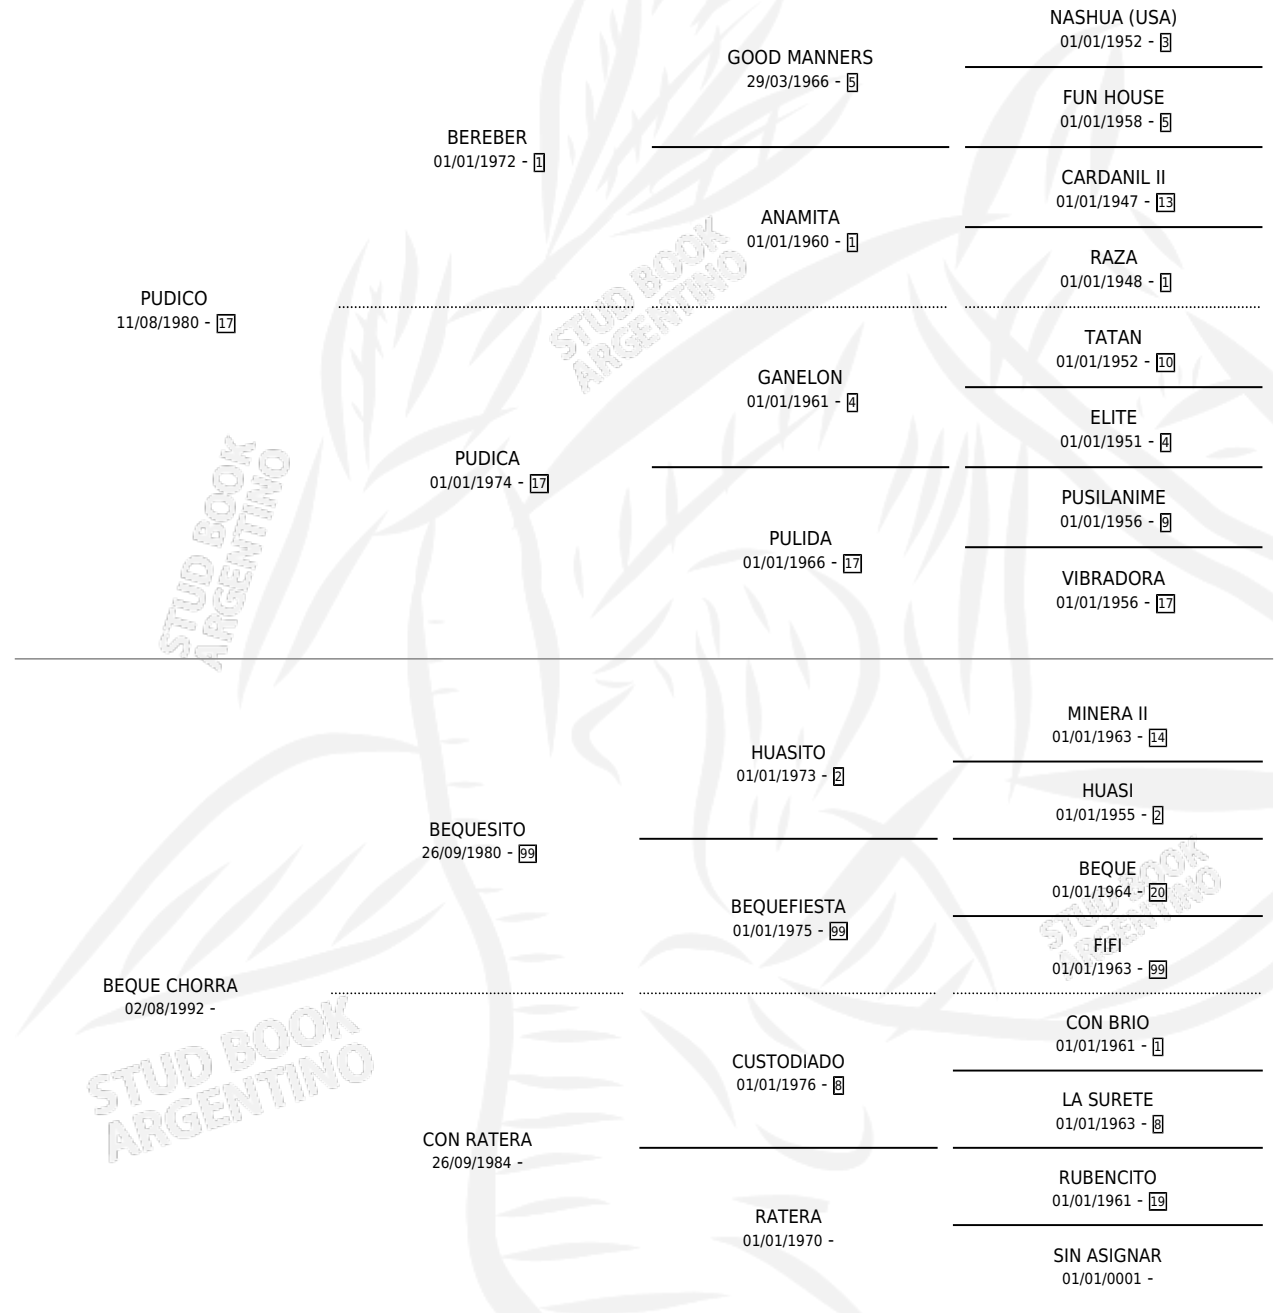

PUDICHORRO

por PUDICO y BEQUE CHORRA por BEQUESITO

Argentina · Macho · Alazan · SP · 06/09/1998
Familia · Volumen 36

ESTADO

TIPIFICACIÓN SANGUÍNEA	✓
TIPIFICACIÓN POR ADN	X
PASAPORTE	X
IDENTIFICACIÓN POR MICROCHIP	X
REPRODUCTOR	X

Lugar de nacimiento: Monadri

Criador: Monadri

PEDIGREE

PUDICHORRO

Datos oficiales del Stud Book Argentino

Documento generado el 10/05/2026

studbook.org.ar