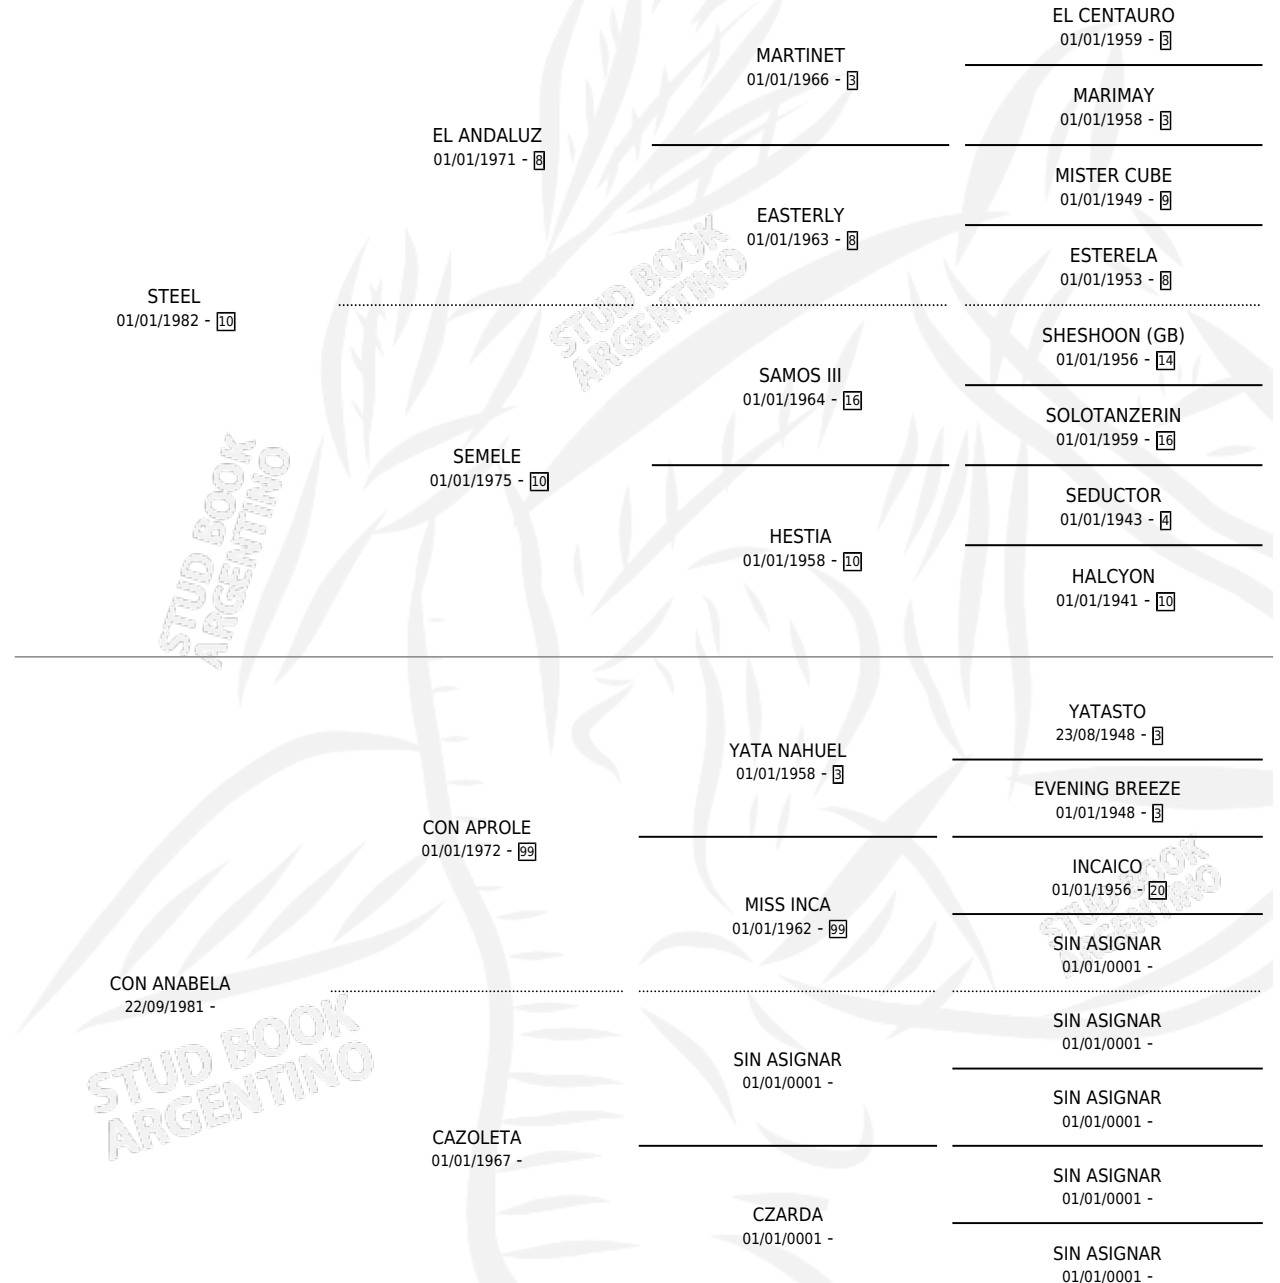

STEVALLA

por STEEL y CON ANABELA por CON APROLE

Argentina · Hembra · Zaino Doradillo · SP · 04/08/1998
Familia · Volumen 36

ESTADO

TIPIFICACIÓN SANGUÍNEA	✓
TIPIFICACIÓN POR ADN	✓
PASAPORTE	X
IDENTIFICACIÓN POR MICROCHIP	X
REPRODUCTOR	✓

Lugar de nacimiento: El Sonido

Criador: Sin dato

~

HIJOS

	MACHOS	HEMBRAS
2 NACIERON	1	1
SIN ACTUACIONES		

PEDIGREE

S

mientos 2 / Efectividad 28.57%