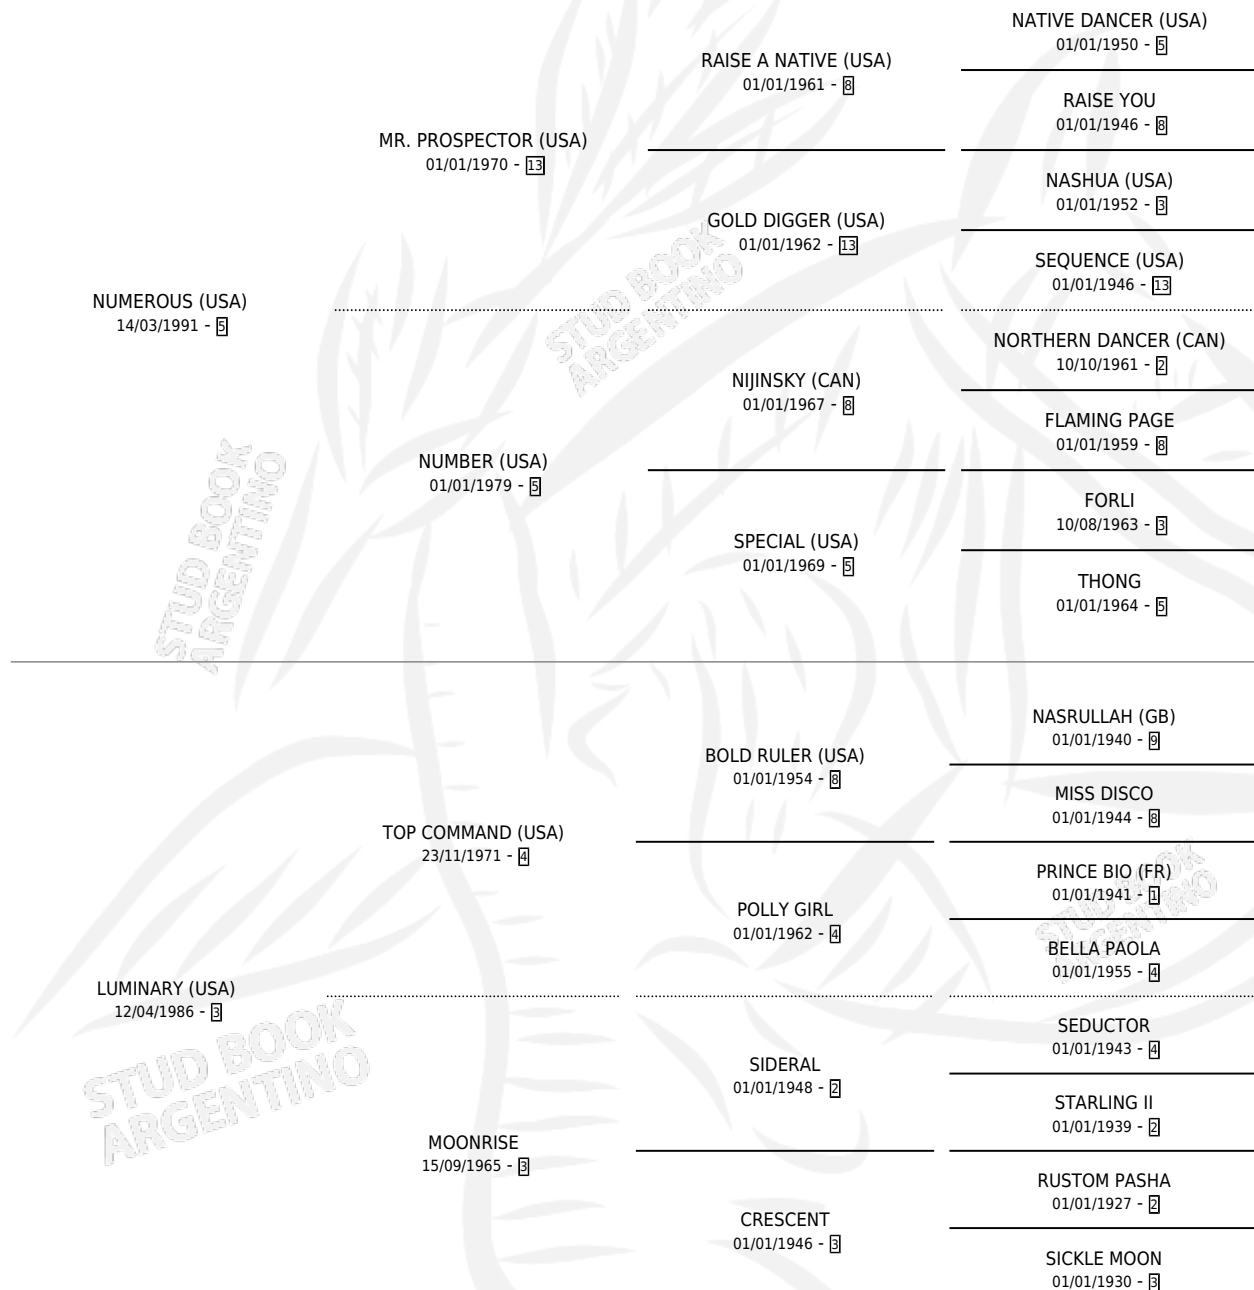

MISS LUMIX

por **NUMEROUS (USA)** y **LUMINARY (USA)** por **TOP COMMAND (USA)**

Argentina · Hembra · Alazan Tostado · SP · 25/08/1998
Familia 3-o · Volumen 36

ESTADO

TIPIFICACIÓN SANGUÍNEA	✓
TIPIFICACIÓN POR ADN	✓
PASAPORTE	X
IDENTIFICACIÓN POR MICROCHIP	X
REPRODUCTOR	✓

Lugar de nacimiento: Firmamento

Criador: Firmamento

~

HIJOS

	MACHOS	HEMBRAS
5 NACIERON	2	3
3 CORRIERON	1	2
2 GANARON	1	1

0	0	0
GANADORES CL	GANADORES GR	GANADORES G1

PEDIGREE