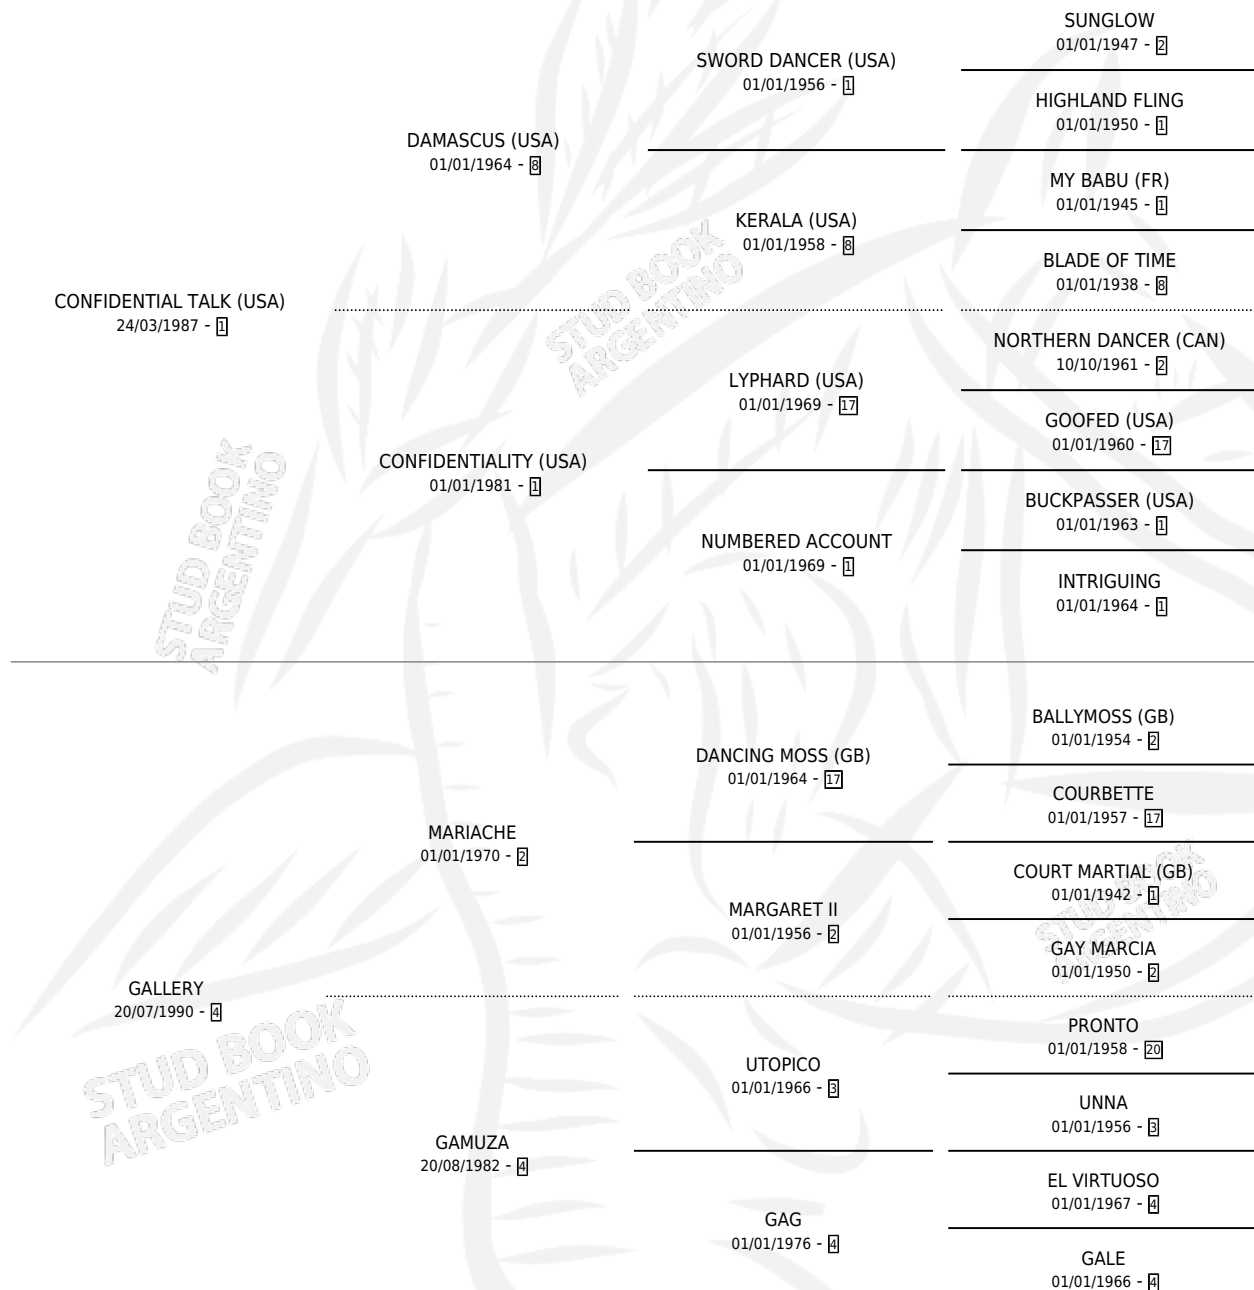

# DOÑA GATA

por **CONFIDENTIAL TALK (USA)** y **GALLERY** por **MARIACHE**

Argentina · Hembra · Zaino Colorado · SP · 31/08/1998  
Familia 4-k · Volumen 36

## ESTADO

TIPIFICACIÓN SANGUÍNEA	✓
TIPIFICACIÓN POR ADN	X
PASAPORTE	X
IDENTIFICACIÓN POR MICROCHIP	X
REPRODUCTOR	X

**Lugar de nacimiento:** San Benito

**Criador:** San Benito

## PEDIGREE

**EXPORTACIÓN / IMPORTACIÓN**

FECHA	MOVIMIENTO	PAÍS
15/02/2002	EXPORTADO	ESTADOS UNIDOS

~

**CAMPAÑA**

Solo carreras oficiales de Argentina