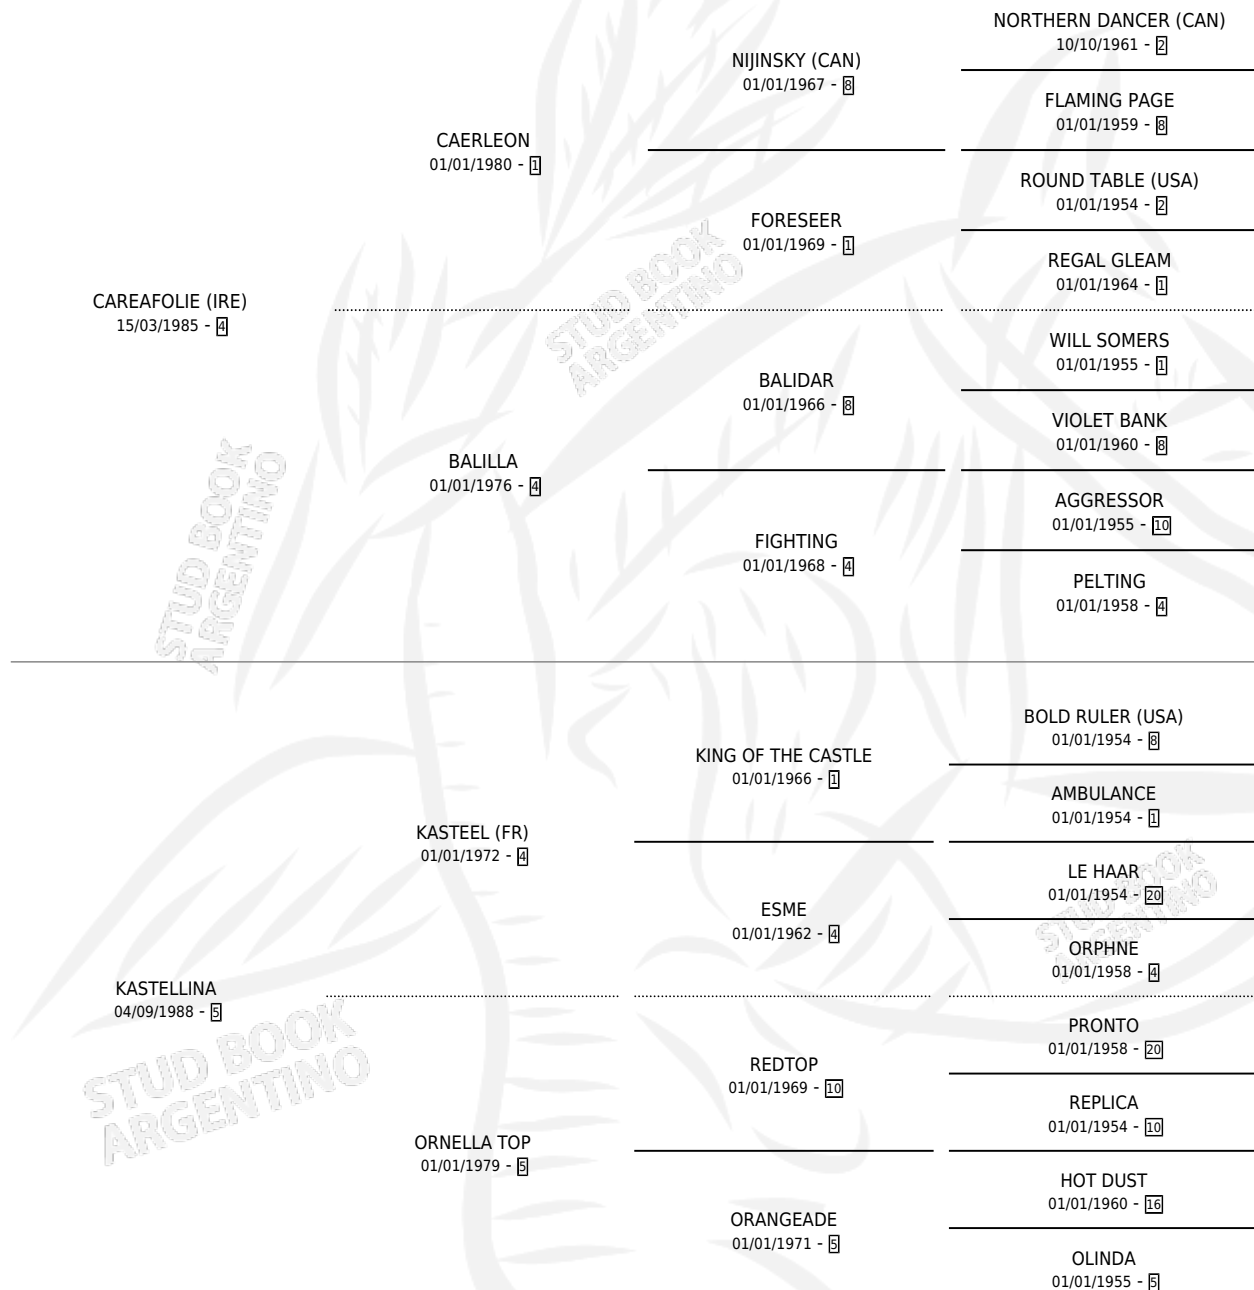

DOÑA KARAOKE

por CAREAFOLIE (IRE) y KASTELLINA por KASTEEL (FR)

Argentina · Hembra · Zaino Colorado · SP · 11/09/1998
Familia 5-h · Volumen 36

ESTADO

TIPIFICACIÓN SANGUÍNEA	✓
TIPIFICACIÓN POR ADN	✓
PASAPORTE	X
IDENTIFICACIÓN POR MICROCHIP	X
REPRODUCTOR	✓

Lugar de nacimiento: San Benito

Criador: San Benito

~

HIJOS

	MACHOS	HEMBRAS
6 NACIERON	2	4
5 CORRIERON	2	3
2 GANARON	2	0
0 GANADORES CL	0 GANADORES GR	0 GANADORES G1

PEDIGREE

S

mientos 6 / Efectividad 66.67%

PADRILLO	PRODUCTO	CRIADOR	1ER SERVICIO	ÚLTIMO SERVICIO
LUCKY ROBERTO (USA)	LUCKY PELUCA (H ZC, 03/08/2011)	SIN DATO	21/08/2010	21/08/2010
DOÑA KARAOKE	DAMA DEL CARIBE (H A, 15/11/2009)	SIN DATO	27/12/2008	27/12/2008
Datos oficiales del Stud Book Argentino	ESTA RE PUESTA (H ZC, 03/09/2008)	SIN DATO	17/09/2007	17/09/2007
SEBI HALO studbook.org.ar	SINGING HALO (H Z, 24/07/2007) •MURIÓ EL 04/05/2016•	SIN DATO	09/08/2006	09/08/2006
LUCKY ROBERTO (USA)	∅		13/11/2005	02/12/2005
FREELANCER (USA)	FREEKARIBEÑO (M A, 18/10/2005)	SIN DATO	29/10/2004	29/10/2004
CUP CHALLENGE (USA)	∅		11/11/2003	11/11/2003
DON POLACO	DON BAULITO (M Z, 24/10/2003)	SIN DATO	24/08/2002	19/11/2002
LUCKY ROBERTO (USA)	∅		23/08/2001	30/09/2001