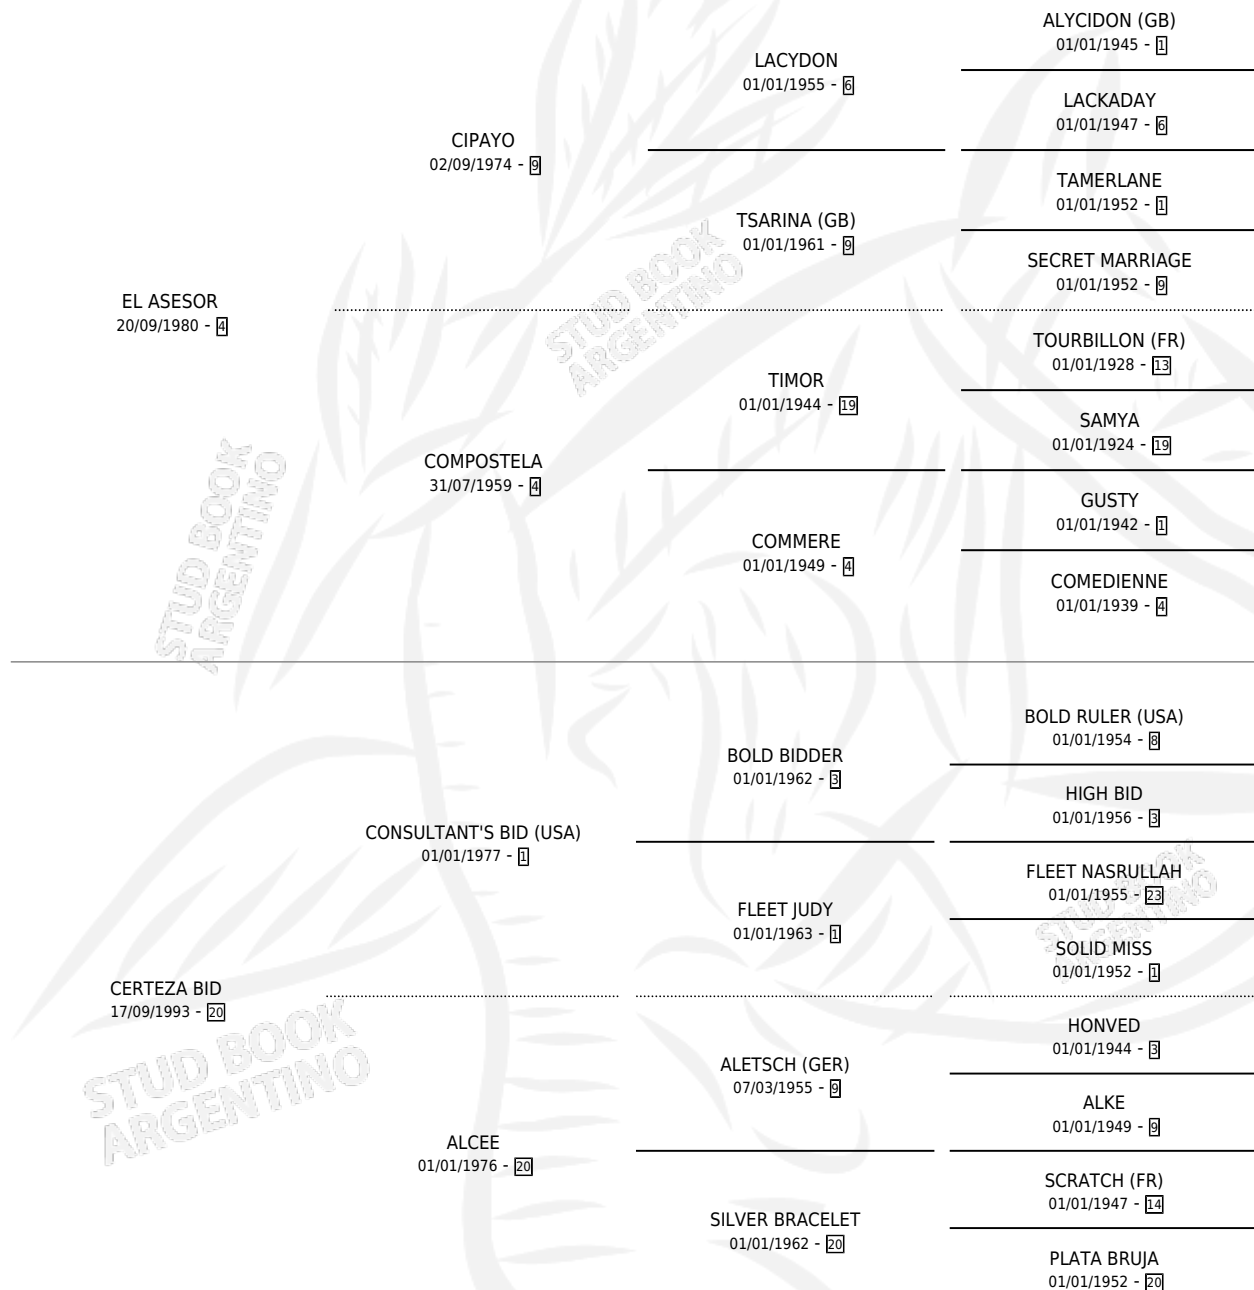

Lugar de nacimiento: El Paraiso
Criador: El Paraiso

~

HIJOS

	MACHOS	HEMBRAS
1 NACIERON	1	0
1 CORRIERON	1	0

SIN ACTUACIONES

PEDIGREE

CAMPAÑA

Solo carreras oficiales de Argentina