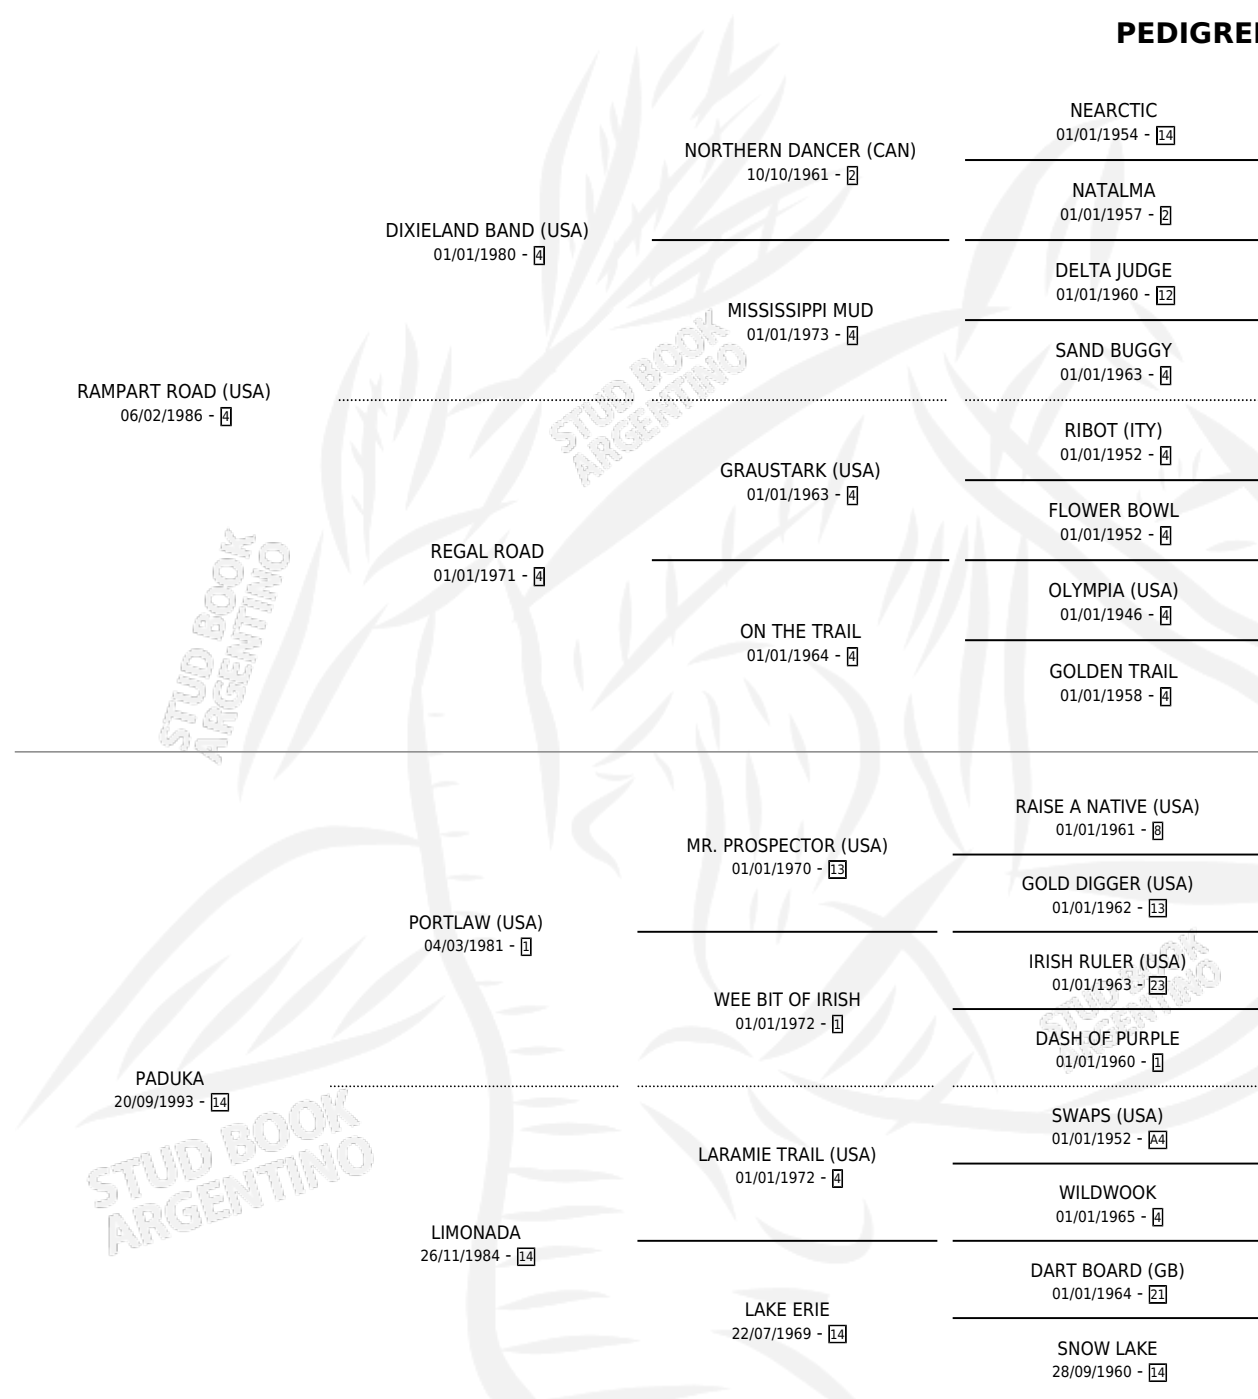

RUMBEADORA

PEDIGREE

por **RAMPART ROAD (USA)** y **PADUKA** por **PORTLAW (USA)**

Argentina · Hembra · Zaino Doradillo · SP · 14/07/1998
Familia 14-f · Volumen 36

ESTADO

TIPIFICACIÓN SANGUÍNEA	✓
TIPIFICACIÓN POR ADN	✓
PASAPORTE	X
IDENTIFICACIÓN POR MICROCHIP	X
REPRODUCTOR	✓

Lugar de nacimiento: El Navegante

Criador: Sin dato

~

HIJOS

	MACHOS	HEMBRAS
2 NACIERON	1	1
SIN ACTUACIONES