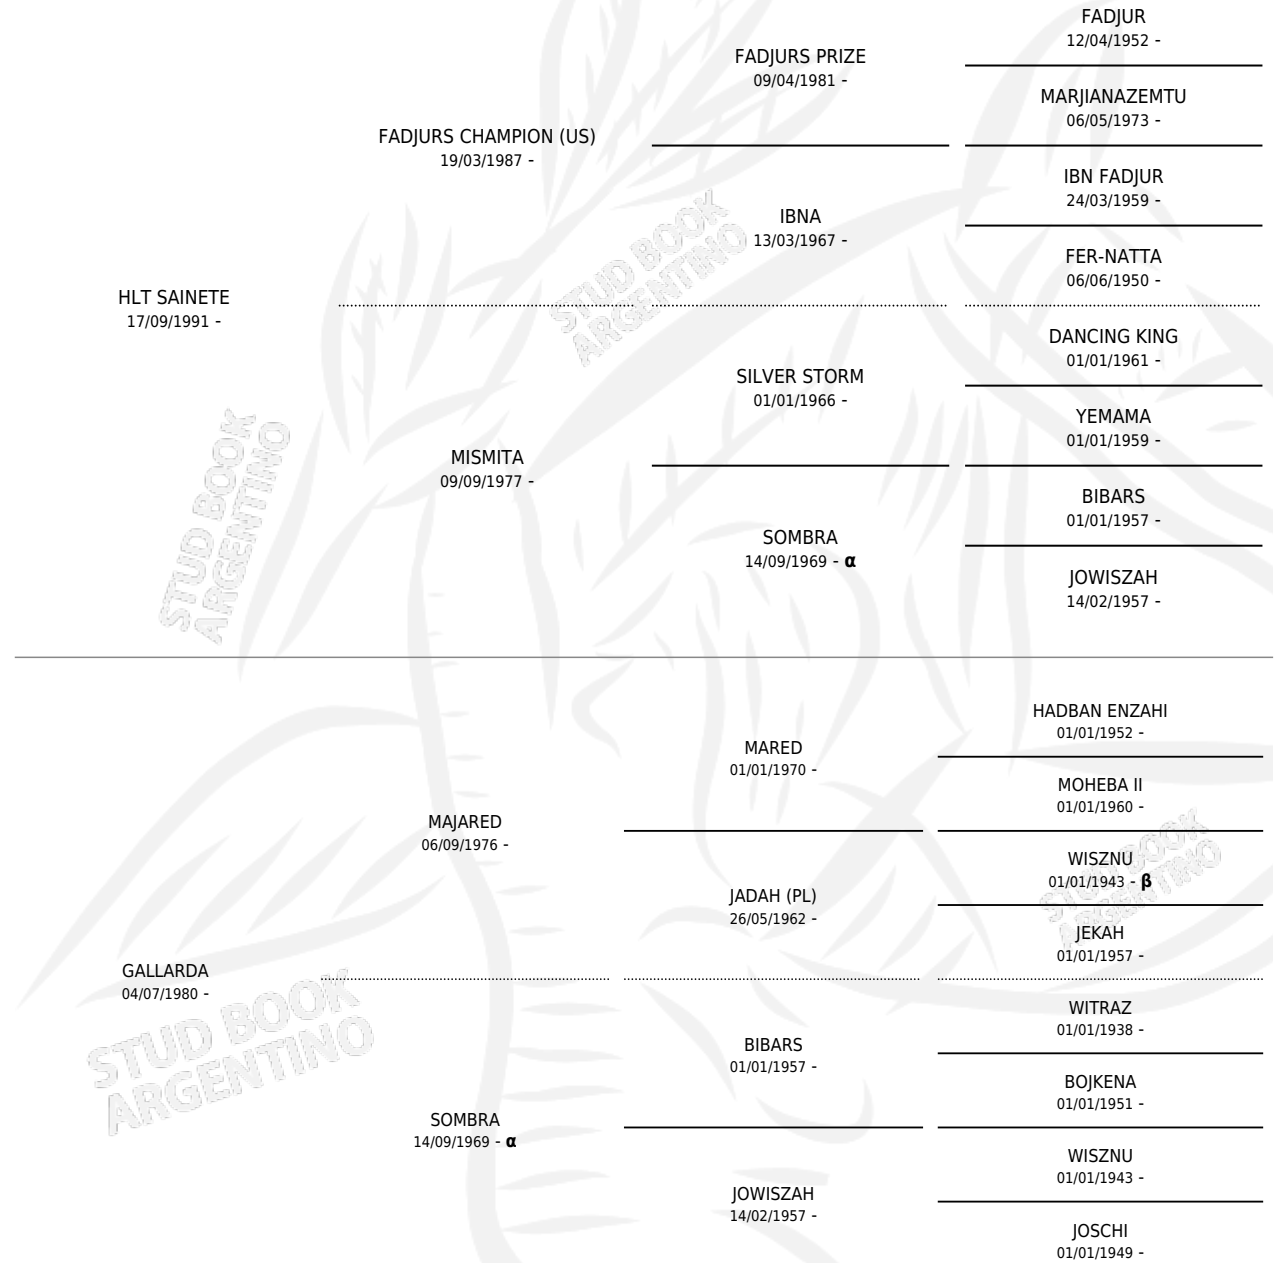

## ESTADO

TIPIFICACIÓN SANGUÍNEA	X
TIPIFICACIÓN POR ADN	X
PASAPORTE	X
IDENTIFICACIÓN POR MICROCHIP	X
REPRODUCTOR	X

**Lugar de nacimiento:** Los Toros

**Criador:** Los Toros

## PEDIGREE

INBREEDING :  $\alpha, \beta$