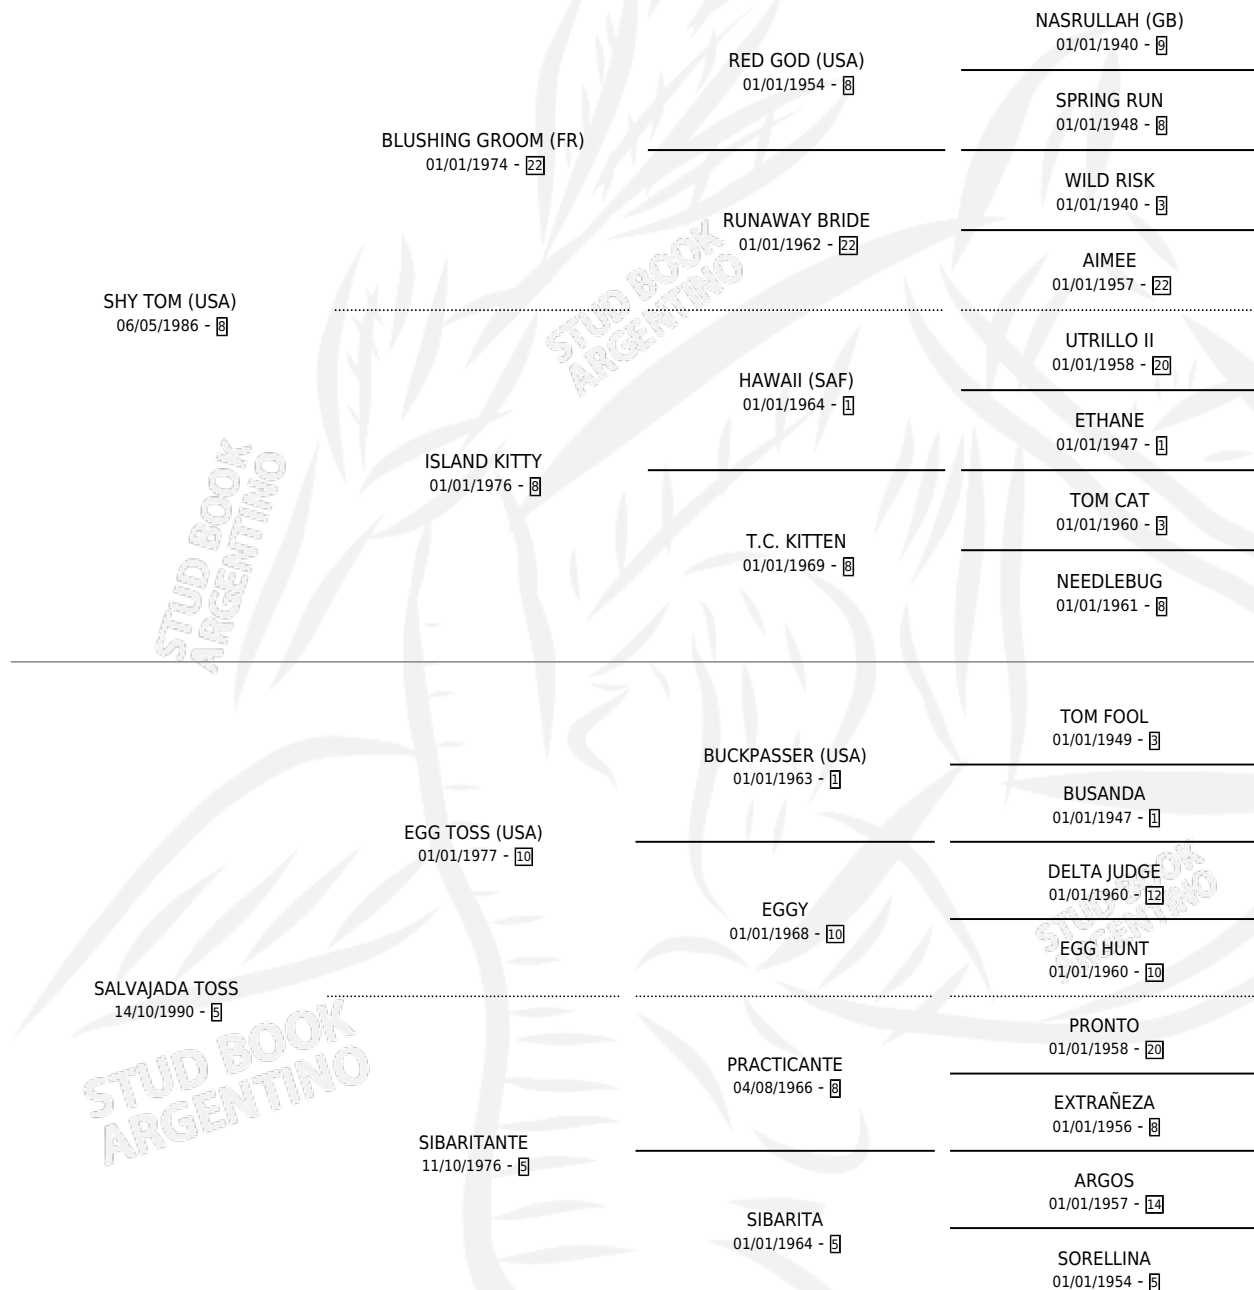

SHY SELVA

por SHY TOM (USA) y SALVAJADA TOSS por EGG TOSS (USA)

Argentina · Hembra · Zaino Doradillo · SP · 22/08/1998
Familia 5-g · Volumen 36

ESTADO

TIPIFICACIÓN SANGUÍNEA	✓
TIPIFICACIÓN POR ADN	X
PASAPORTE	X
IDENTIFICACIÓN POR MICROCHIP	X
REPRODUCTOR	X

Lugar de nacimiento: La Biznaga

Criador: La Biznaga

PEDIGREE

EXPORTACIÓN / IMPORTACIÓN

FECHA	MOVIMIENTO	PAÍS
04/10/2000	EXPORTADO	CHILE

SHY SELVA

Datos oficiales del Stud Book Argentino

Documento generado el 07/05/2026