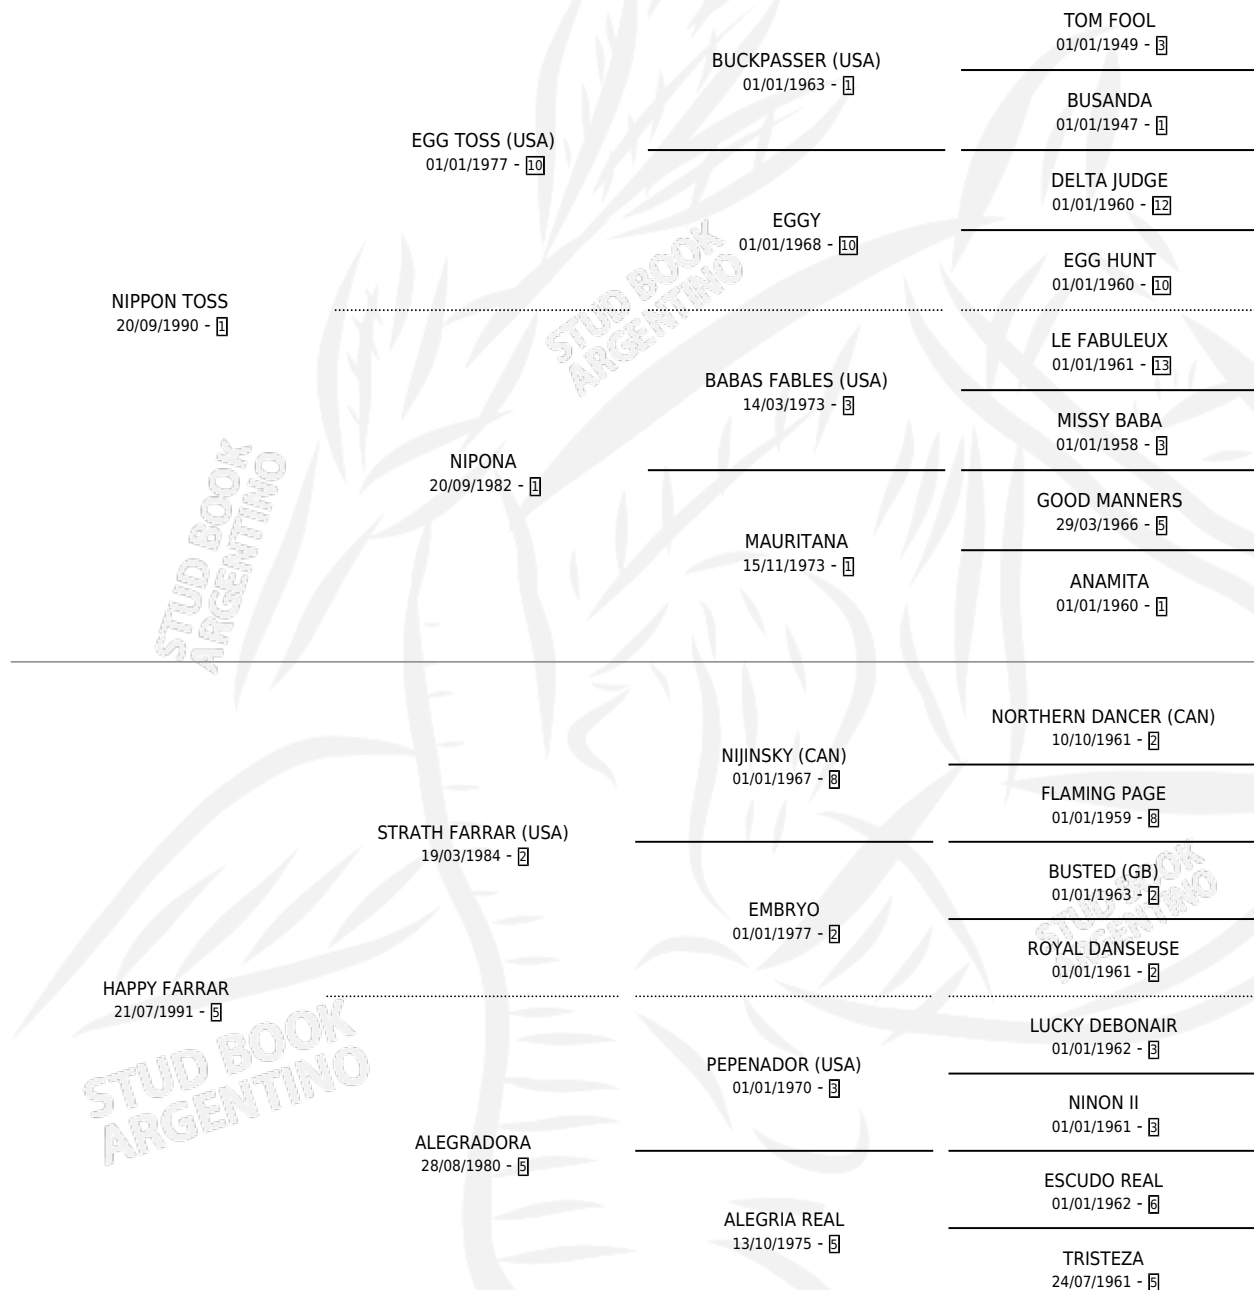

FARRA TOSS

por NIPPON TOSS y HAPPY FARRAR por STRATH FARRAR (USA)

Argentina · Hembra · Zaino · SP · 23/08/1998
Familia 5-h · Volumen 36

ESTADO

TIPIFICACIÓN SANGUÍNEA	✓
TIPIFICACIÓN POR ADN	X
PASAPORTE	X
IDENTIFICACIÓN POR MICROCHIP	X
REPRODUCTOR	X

Lugar de nacimiento: Santa Maria de Giles
Criador: Sin dato

PEDIGREE

CAMPAÑA

Solo carreras oficiales de Argentina

POR EDAD

EDAD	CC	1°	2°	3°	4°	5°	NP	CLC	CLG	CLCG1	CLGG1	IMPORTE	GANANCIA / CC
4 AÑOS	2	0	0	0	0	0	2	0	0	0	0	\$0	\$0
TOTALES	2	0	0	0	0	0	2	0	0	0	0	\$0	\$0
%		0.0%	0.0%	0.0%	0.0%	0.0%	100%	0.0%	0.0%	0.0%	0.0%		