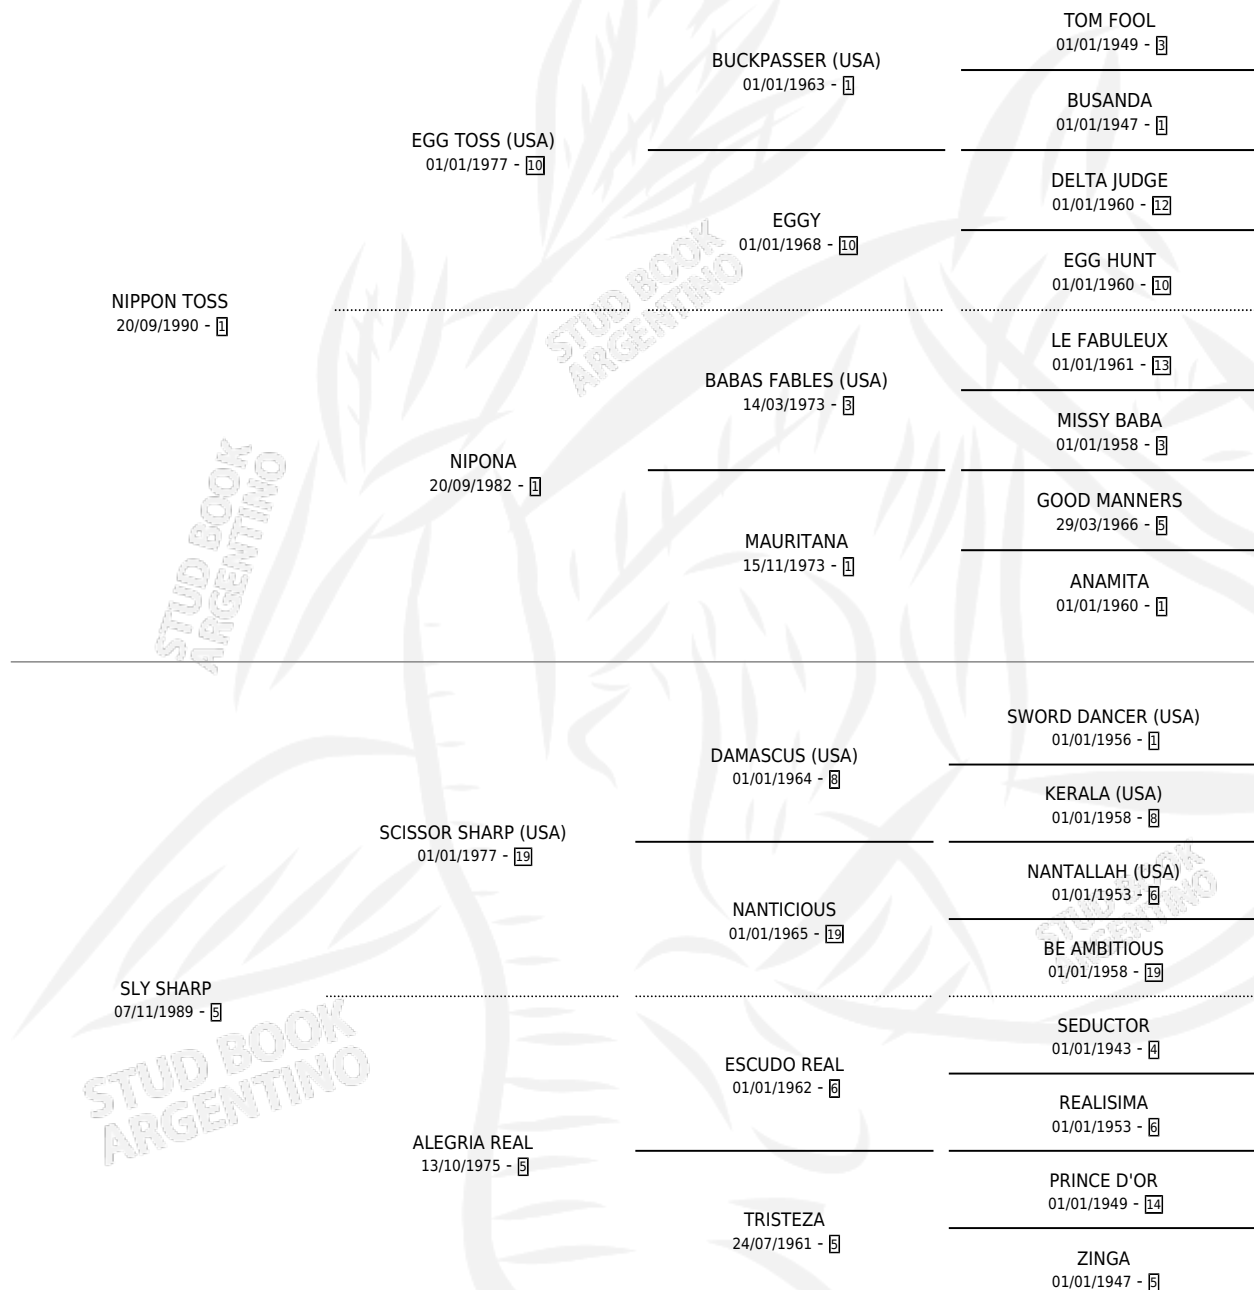

MEME TOSS

por NIPPON TOSS y SLY SHARP por SCISSOR SHARP
(USA)

Argentina · Hembra · Zaino Doradillo · SP · 30/08/1998
Familia 5-h · Volumen 36

ESTADO

TIPIFICACIÓN SANGUÍNEA	✓
TIPIFICACIÓN POR ADN	✓
PASAPORTE	X
IDENTIFICACIÓN POR MICROCHIP	X
REPRODUCTOR	✓

Lugar de nacimiento: Santa Maria de Giles

Criador: Sin dato

~

HIJOS

	MACHOS	HEMBRAS
3 NACIERON	2	1
2 CORRIERON	2	0

SIN ACTUACIONES

PEDIGREE

S