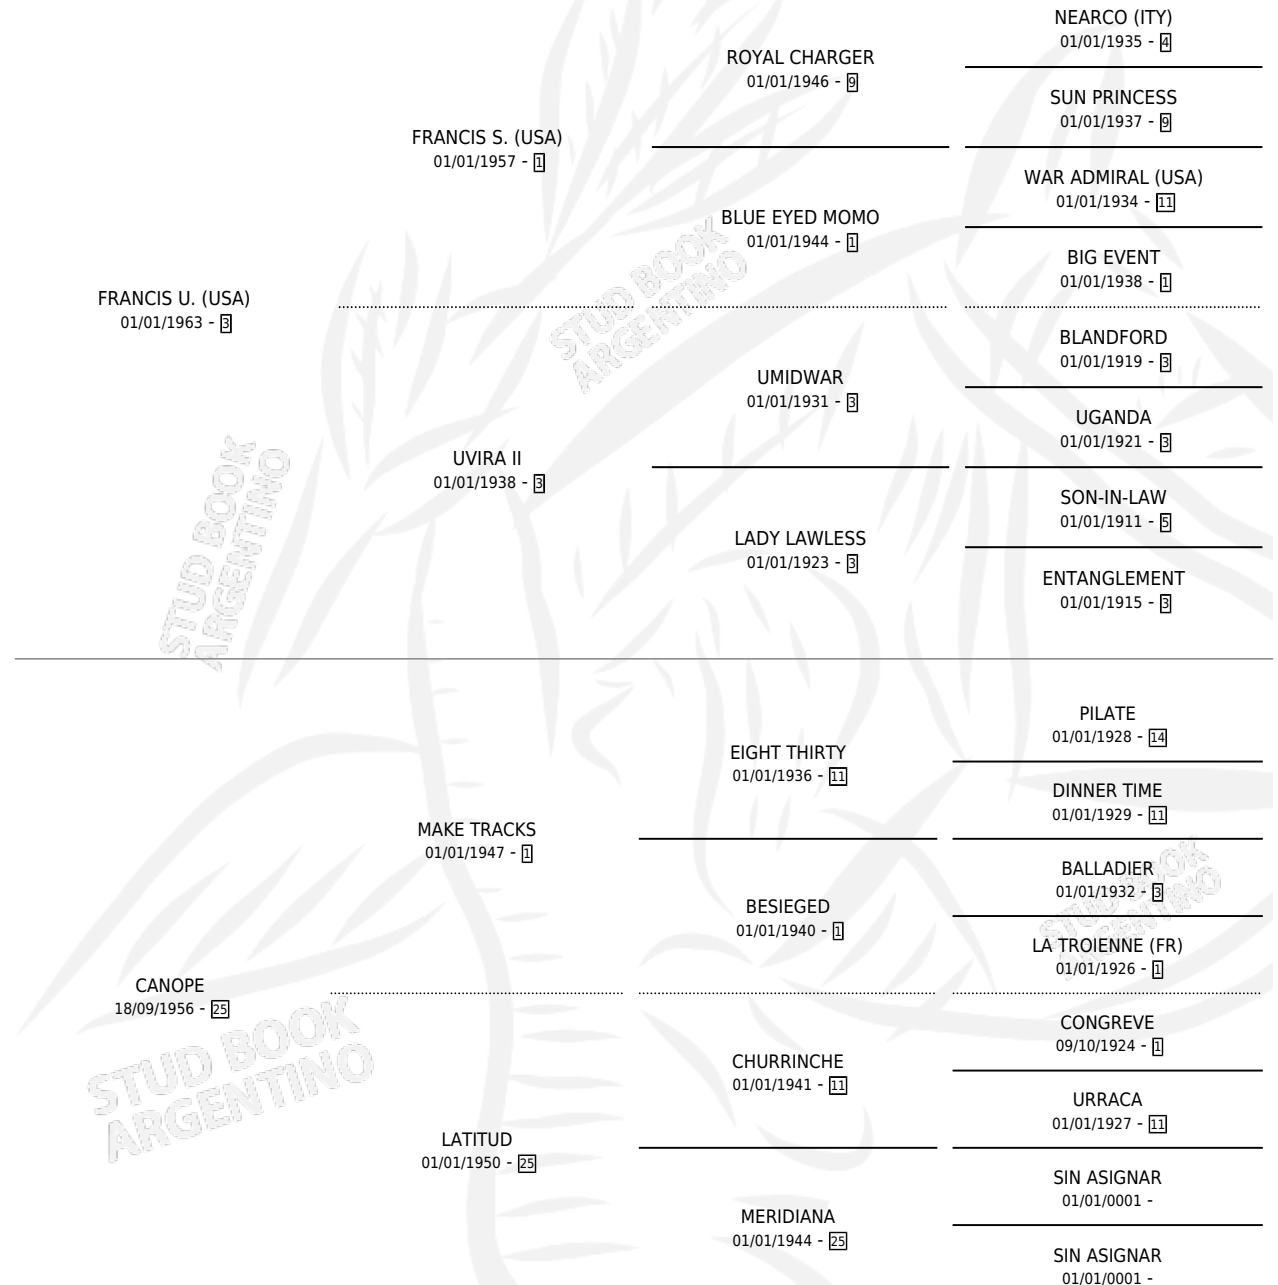

CANONESA

por FRANCIS U. (USA) y CANOPE por MAKE TRACKS

Argentina · Hembra · Alazan Tostado · SP · 14/09/1973
Familia 25 · Volumen 28

ESTADO

TIPIFICACIÓN SANGUÍNEA	X
TIPIFICACIÓN POR ADN	X
PASAPORTE	X
IDENTIFICACIÓN POR MICROCHIP	X
REPRODUCTOR	✓

Lugar de nacimiento: Campo particular

Criador: Sin dato

~

HIJOS

	MACHOS	HEMBRAS
7 NACIERON	2	5
3 CORRIERON	0	3
2 GANARON	0	2
0 GANADORES CL	0 GANADORES GR	0 GANADORES G1

PEDIGREE

S

mientos 6 / Efectividad 85.71%

PADRILLO	PRODUCTO	CRIADOR	1ER SERVICIO	ÚLTIMO SERVICIO
EL CARONERO	∅		29/10/1992	25/11/1992
CANONESA	OBJETIVA (H A, 21/10/1992)	SIN DATO	27/08/1991	30/10/1991
EL CORRALON	ENEBRO (M A, 09/10/1989)	SIN DATO	31/10/1988	31/10/1988
SKIP A CHARGE (USA)	CONTRALTO (H Z, 10/10/1988)	SIN DATO	13/10/1987	13/10/1987
TE DE TILO	TECALI (H A, 30/09/1986)	SIN DATO	15/10/1985	26/10/1985
RICHELIEU	CANSADA (H A, 15/07/1984)	SIN DATO		
RICHELIEU	CANONICO (M A, 12/08/1985) •MURIÓ EL 21/01/1986•	SIN DATO		