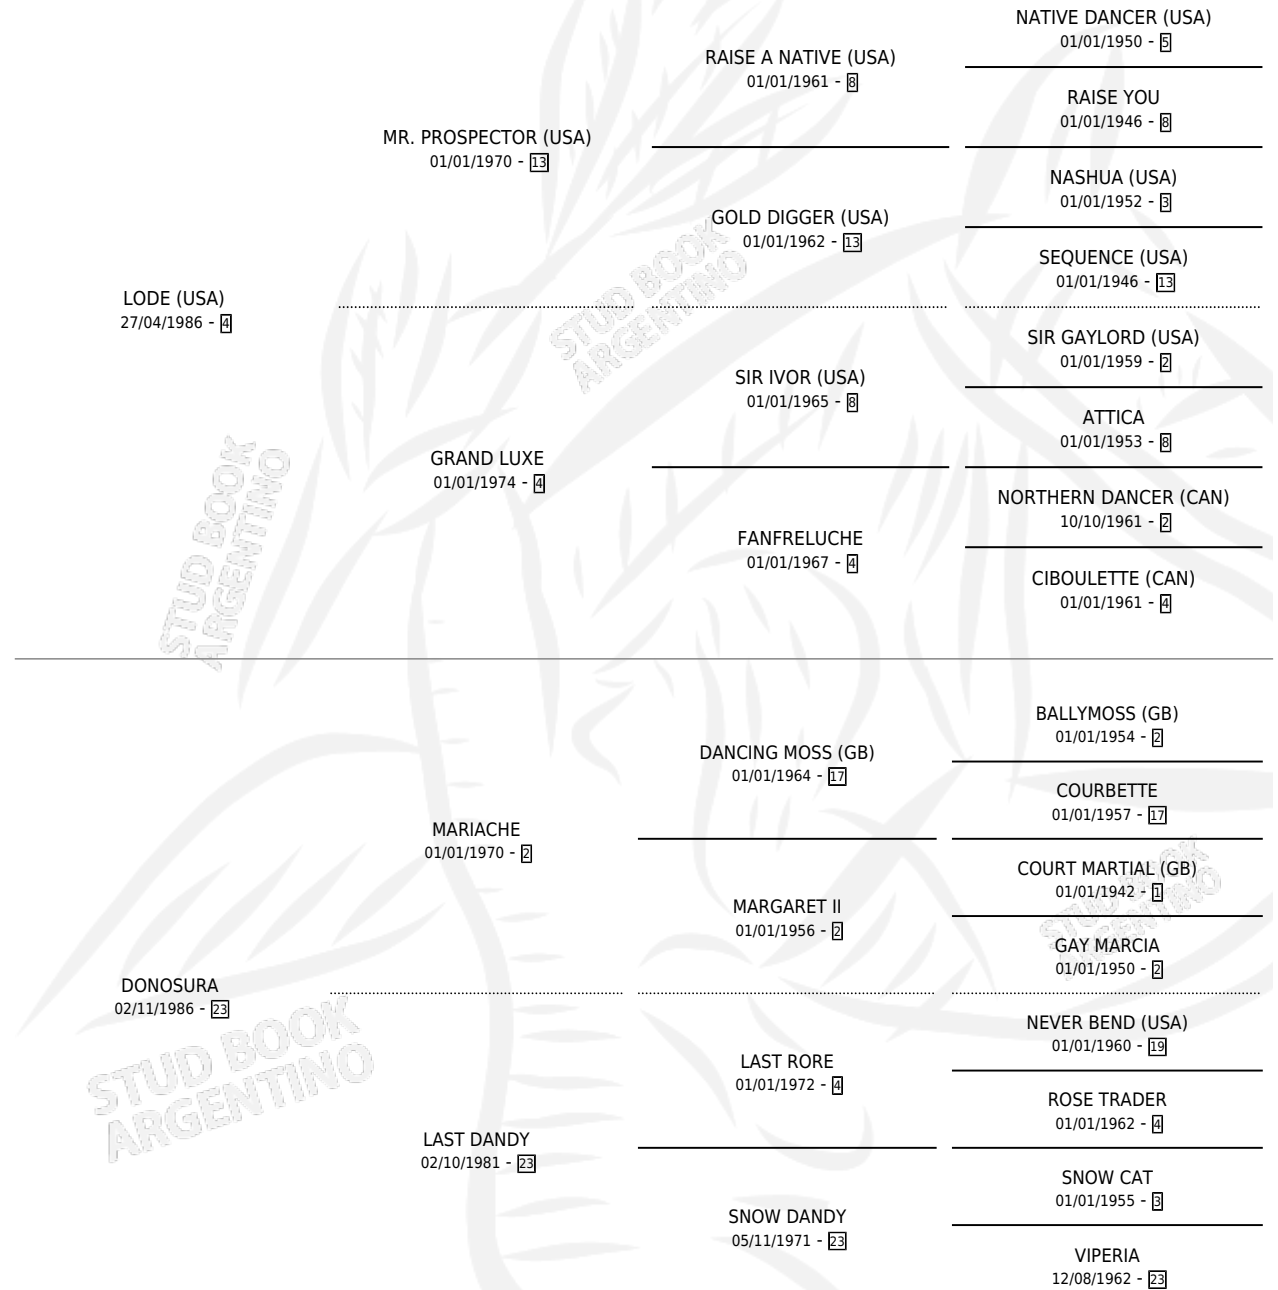

DONAIROSA

por **LODE (USA)** y **DONOSURA** por **MARIACHE**

Argentina · Hembra · Alazan · SP · 23/08/1998
Familia 23-a · Volumen 36

ESTADO

TIPIFICACIÓN SANGUÍNEA	✓
TIPIFICACIÓN POR ADN	X
PASAPORTE	X
IDENTIFICACIÓN POR MICROCHIP	X
REPRODUCTOR	✓

Lugar de nacimiento: Melincue

Criador: Sin dato

PEDIGREE

EXPORTACIÓN / IMPORTACIÓN

FECHA	MOVIMIENTO	PAÍS
16/10/2003	EXPORTADO	URUGUAY

~

CAMPAÑA

Solo carreras oficiales de Argentina