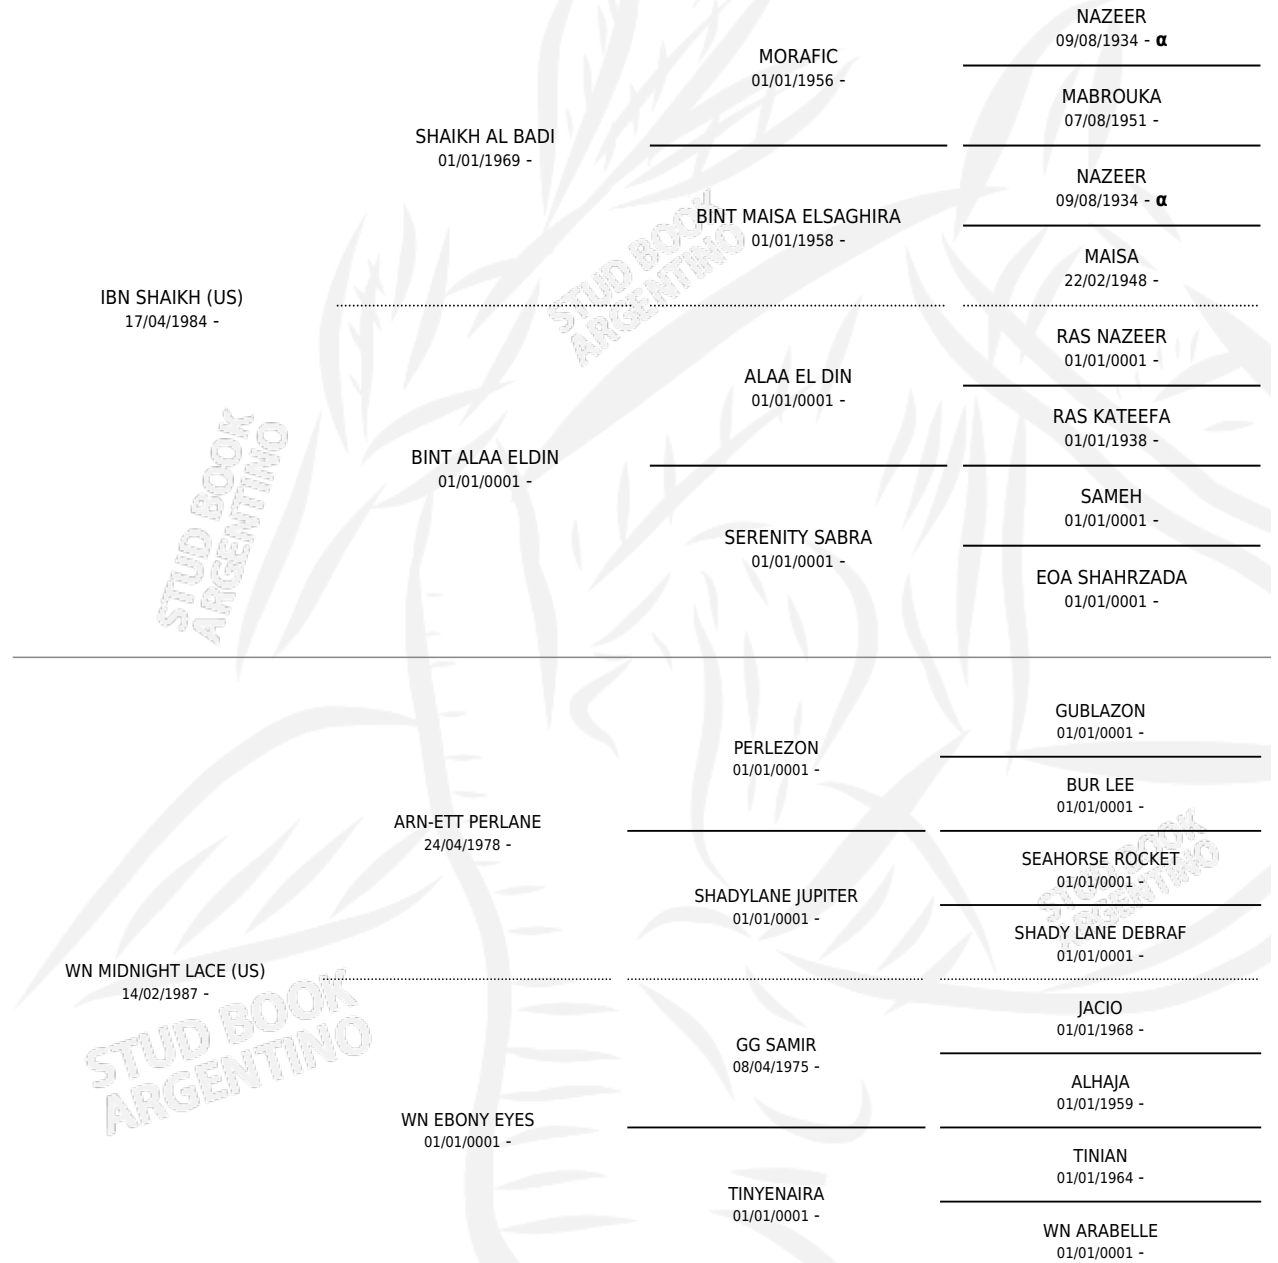

SCHE' SAMIHA

por **IBN SHAIKH (US)** y **WN MIDNIGHT LACE (US)** por **ARN-ETT PERLANE**

Argentina · Hembra · Tordillo · AP · 22/07/1998
Familia · Volumen 36

ESTADO

TIPIFICACIÓN SANGUÍNEA	✓
TIPIFICACIÓN POR ADN	X
PASAPORTE	X
IDENTIFICACIÓN POR MICROCHIP	X
REPRODUCTOR	X

Lugar de nacimiento: Scheherezade
Criador: Sin dato

PEDIGREE

INBREEDING : α

SCHE' SAMIHA

Datos oficiales del Stud Book Argentino

Documento generado el 15/05/2026

studbook.org.ar