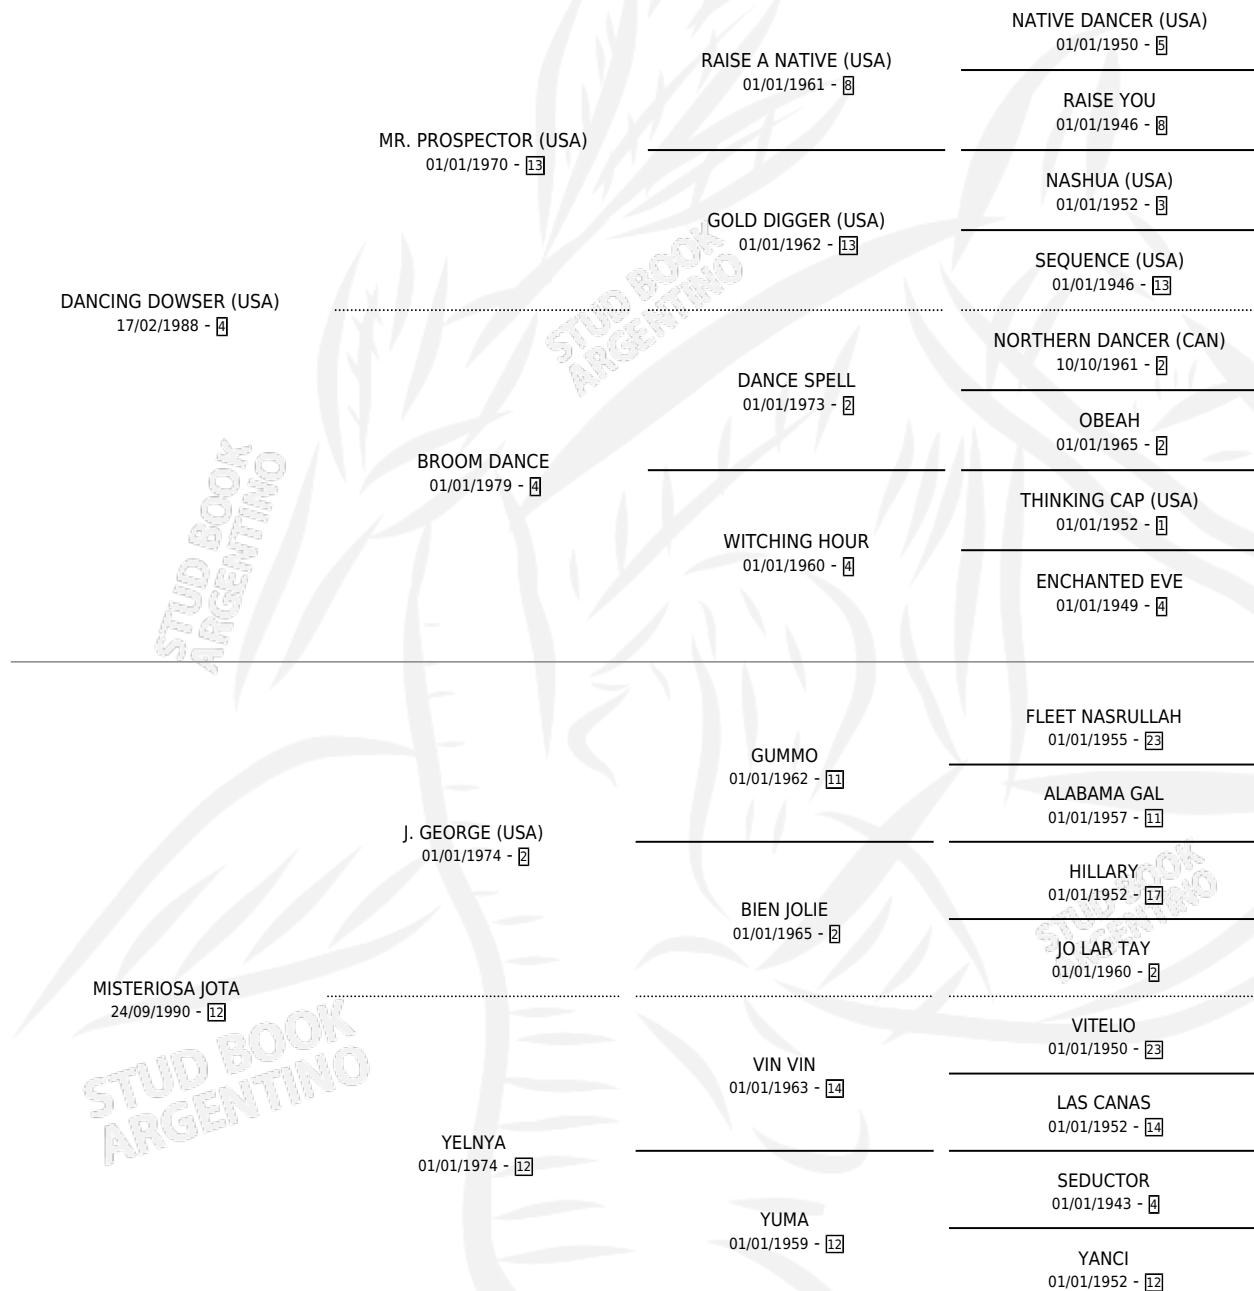

EYSER DANCING

por **DANCING DOWSER (USA)** y **MISTERIOSA JOTA** por **J. GEORGE (USA)**

Argentina · Hembra · Zaino Negro · SP · 14/07/1998
Familia 12-g · Volumen 36

ESTADO

TIPIFICACIÓN SANGUÍNEA	✓
TIPIFICACIÓN POR ADN	✓
PASAPORTE	X
IDENTIFICACIÓN POR MICROCHIP	X
REPRODUCTOR	✓

Lugar de nacimiento: Los Nogales

Criador: Los Nogales

~

HIJOS

	MACHOS	HEMBRAS
7 NACIERON	4	3
4 CORRIERON	3	1
2 GANARON	1	1

0	0	0
GANADORES CL	GANADORES GR	GANADORES G1

PEDIGREE

CAMPAÑA

Solo carreras oficiales de Argentina

POR EDAD

EDAD	CC	1°	2°	3°	4°	5°	NP	CLC	CLG	CLCG1	CLGG1	IMPORTE	GANANCIA / CC
2 AÑOS	3	0	0	0	0	0	3	0	0	0	0	\$0	\$0
3 AÑOS	5	1	1	0	0	1	2	0	0	0	0	\$3,660	\$732
TOTALES	8	1	1	0	0	1	5	0	0	0	0	\$3,660	\$458
%		12.5%	12.5%	0.0%	0.0%	12.5%	62.5%	0.0%	0.0%	0.0%	0.0%		

Ganadora en La Plata - \$3,660, a los 3 años.

POR DISTANCIA

HIPODROMO	CC	1°	2°	3°	4°	5°	NP	CLC	CLG	CLCG1	CLGG1	IMPORTE
LA PLATA	6	1	1	0	0	1	3	0	0	0	0	\$3,660
1200 MTS	3	1	1	0	0	1	0	0	0	0	0	\$3,660
1400 MTS	1	0	0	0	0	0	1	0	0	0	0	\$0
1000 MTS	2	0	0	0	0	0	2	0	0	0	0	\$0
PALERMO	2	0	0	0	0	0	2	0	0	0	0	\$0
1000 MTS	1	0	0	0	0	0	1	0	0	0	0	\$0
800 MTS	1	0	0	0	0	0	1	0	0	0	0	\$0