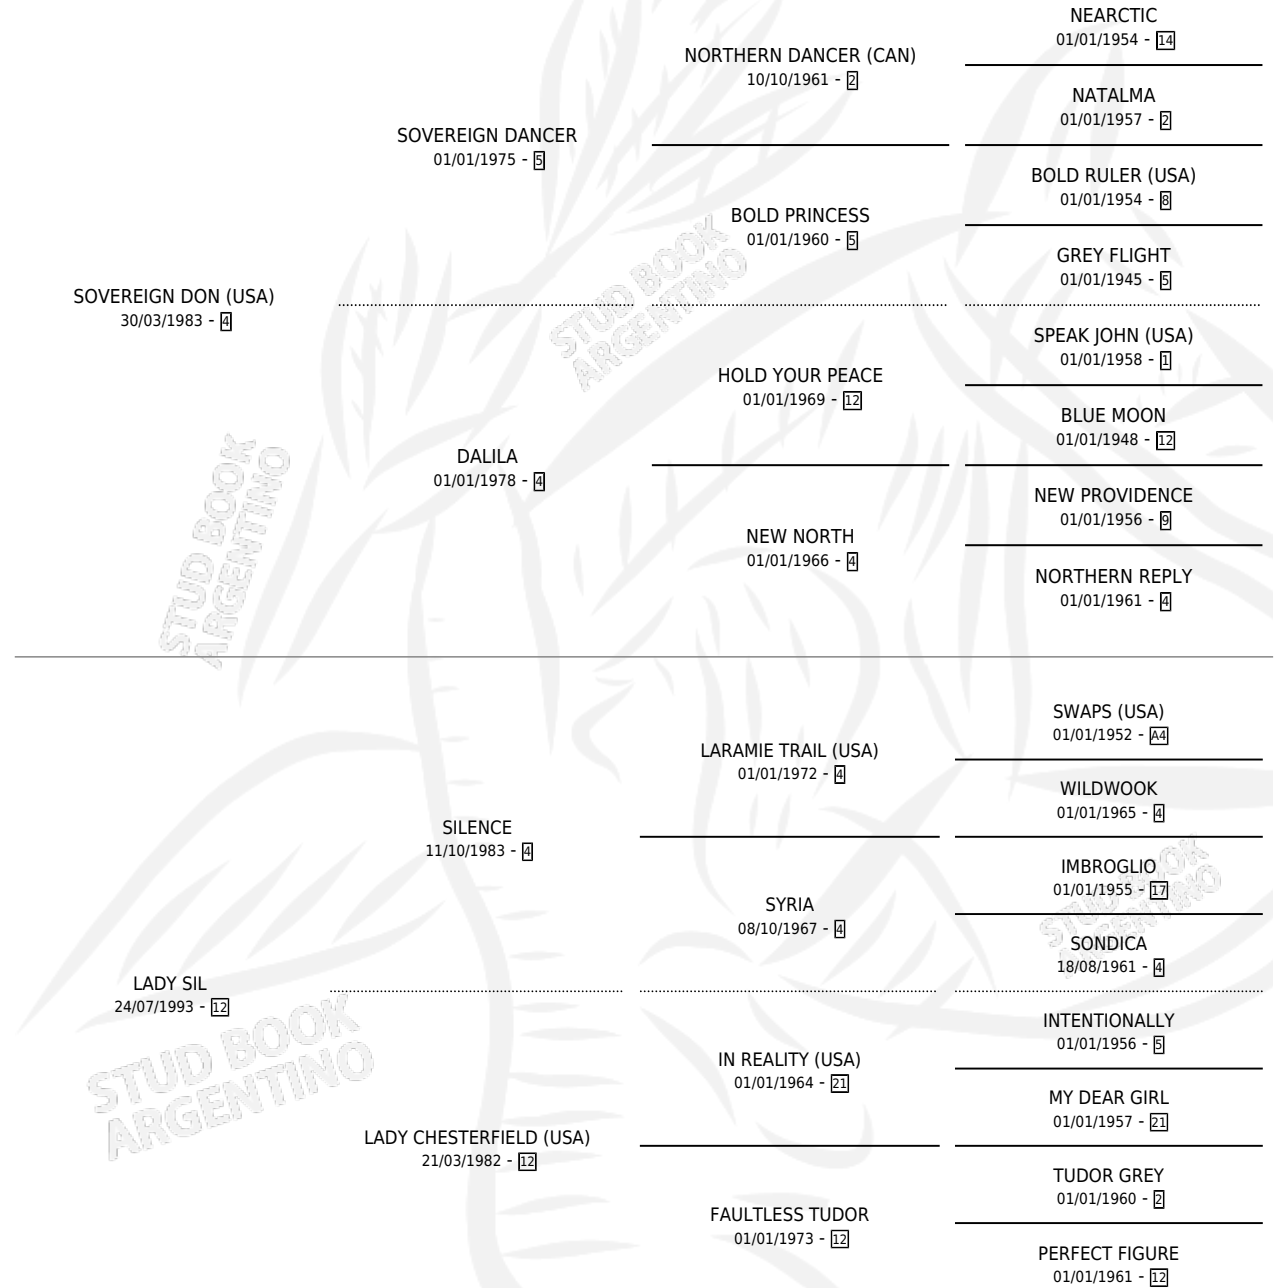

LABORIOSO DON

por SOVEREIGN DON (USA) y LADY SIL por SILENCE

Argentina · Macho · Zaino · SP · 19/09/1998
Familia 12-b · Volumen 36

ESTADO

TIPIFICACIÓN SANGUÍNEA	✓
TIPIFICACIÓN POR ADN	X
PASAPORTE	X
IDENTIFICACIÓN POR MICROCHIP	X
REPRODUCTOR	X

Lugar de nacimiento: Caryjuan
Criador: Caryjuan

PEDIGREE

CAMPAÑA

Solo carreras oficiales de Argentina

POR EDAD

EDAD	CC	1°	2°	3°	4°	5°	NP	CLC	CLG	CLCG1	CLGG1	IMPORTE	GANANCIA / CC
4 AÑOS	5	0	1	0	0	0	4	0	0	0	0	\$880	\$176
TOTALES	5	0	1	0	0	0	4	0	0	0	0	\$880	\$176
%		0.0%	20.0%	0.0%	0.0%	0.0%	80.0%	0.0%	0.0%	0.0%	0.0%		