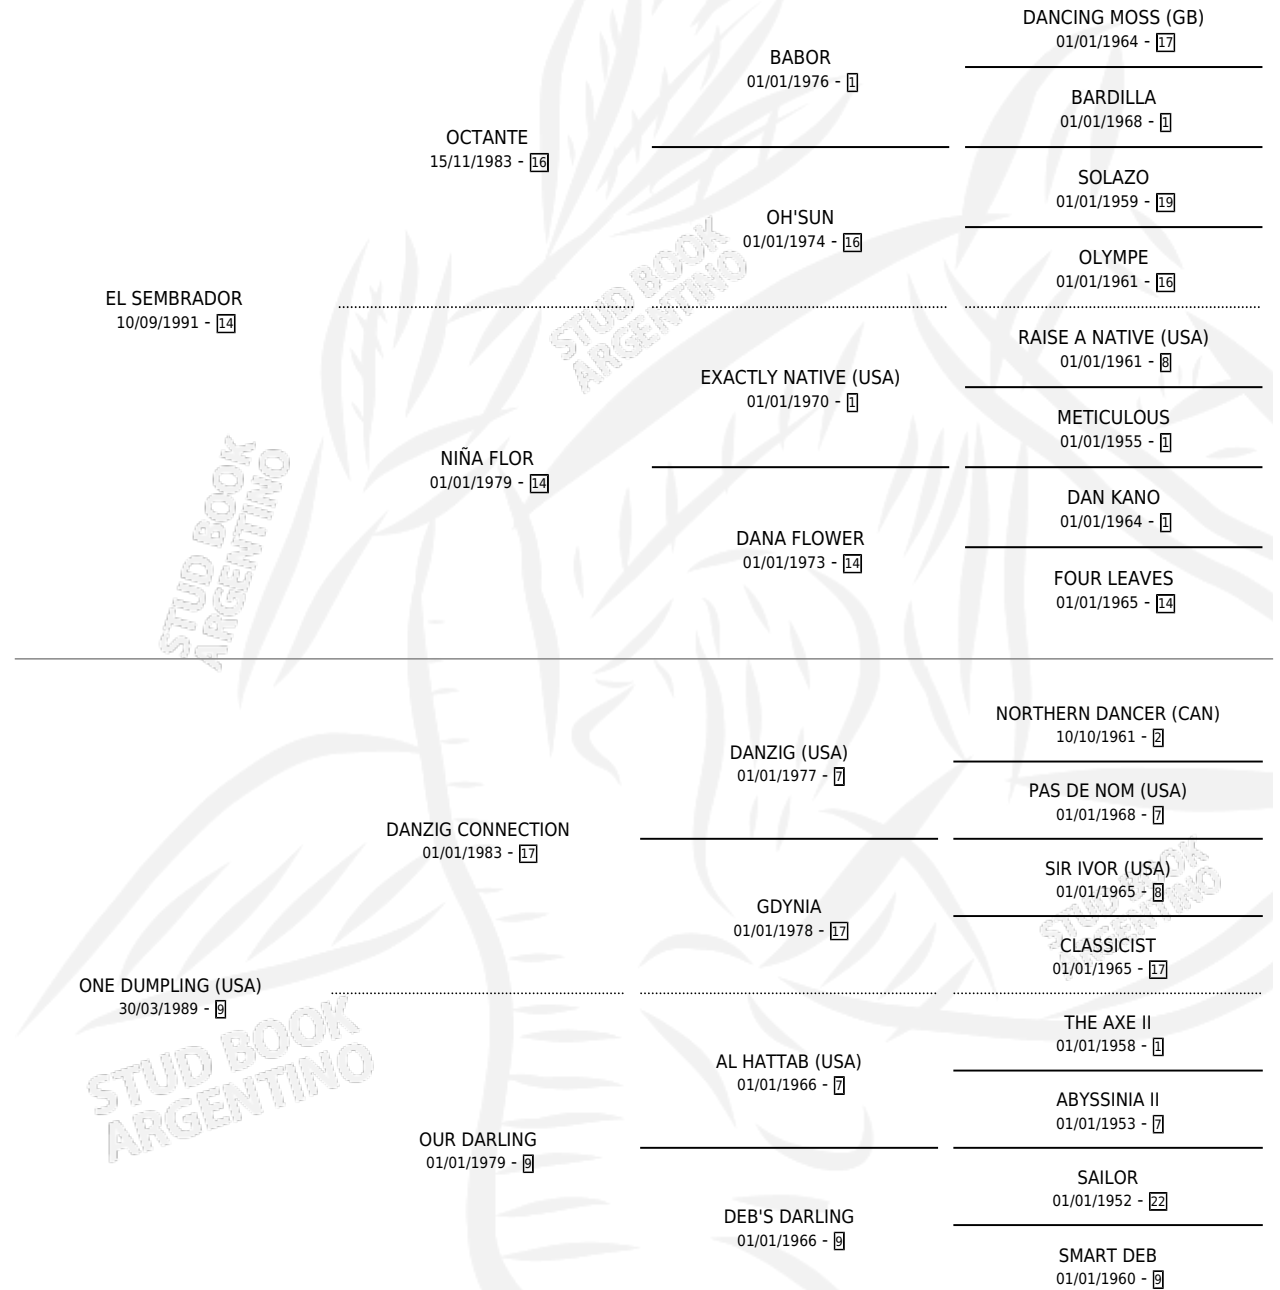

ANDREA ELENA

por **EL SEMBRADOR** y **ONE DUMPLING (USA)** por **DANZIG CONNECTION**

Argentina · Hembra · Tordillo · SP · 06/07/1998
Familia 9-f · Volumen 36

ESTADO

TIPIFICACIÓN SANGUÍNEA	✓
TIPIFICACIÓN POR ADN	X
PASAPORTE	X
IDENTIFICACIÓN POR MICROCHIP	X
REPRODUCTOR	X

Lugar de nacimiento: El Tala
Criador: Atilena Sca

PEDIGREE

CAMPAÑA

Solo carreras oficiales de Argentina

POR EDAD

EDAD	CC	1°	2°	3°	4°	5°	NP	CLC	CLG	CLCG1	CLGG1	IMPORTE	GANANCIA / CC
2 AÑOS	2	0	0	0	0	0	2	0	0	0	0	\$0	\$0
TOTALES	2	0	0	0	0	0	2	0	0	0	0	\$0	\$0
%		0.0%	0.0%	0.0%	0.0%	0.0%	100%	0.0%	0.0%	0.0%	0.0%		